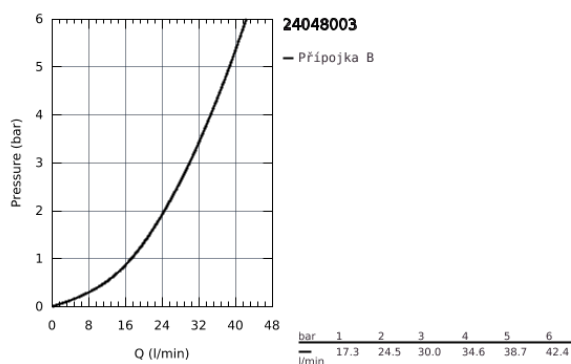

### POPIS PRODUKTU

- Barva: chrom
- sada pro kompletní instalaci pomocí podomítkového tělesa
- GROHE Rapido SmartBox 35 600/35 604
- 46mm keramická kartuše GROHE SilkMove
- povrchová úprava GROHE Long-Life
- kování GROHE FastFixation s krytým těsněním a upevňovacími prvky
- kovový panel s možností dodatečného upevnění polohy až o 6°
- kovová rukojeť
- průtok: výstup B nebo C = 30 l/min
- bez podomítkového tělesa