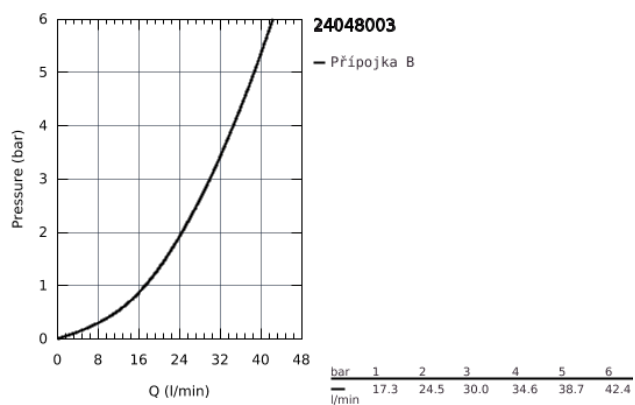

Pure Freude
an Wasser

24 048 003 EUROSTYLE PÁKOVÁ SPRCHOVÁ BATERIE