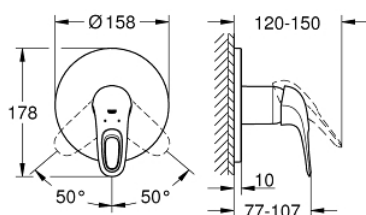

### POPIS PRODUKTU

- Barva: chrom
- sada pro kompletní instalaci pomocí podomítkového tělesa
- GROHE Rapido SmartBox 35 600/35 604
- 46mm keramická kartuše GROHE SilkMove
- povrchová úprava GROHE Long-Life
- kování GROHE FastFixation s krytým těsněním a upevňovacími prvky
- kovový panel s možností dodatečného upevnění polohy až o 6°
- kovová rukojeť
- průtok: výstup B nebo C = 30 l/min
- bez podomítkového tělesa

## 24 048 003 EUROSTYLE PÁKOVÁ SPRCHOVÁ BATERIE

**NÁHRADNÍ DÍLY** , července 2017 – Nyní

- 1: Kompletní páka (Č. obj. 46940000)
  - 2: Rozeta (Č. obj. 48428000)
  - 3: Montážní deska (Č. obj. 48439000)
  - 4: Kryt (Č. obj. 02693000)
  - 5: Kartuše (Č. obj. 46048000)
  - 6: Těsnění (Č. obj. 48360000)
  - 7: Omezovač teploty (Č. obj. 46308000)\*
  - 8: Univerzální prodlužovací set, 25 mm (Č. obj. 14056000)\*
  - 9: Univerzální prodlužovací set, 50 mm (Č. obj. 14057000)\*
- \* Volitelné příslušenství