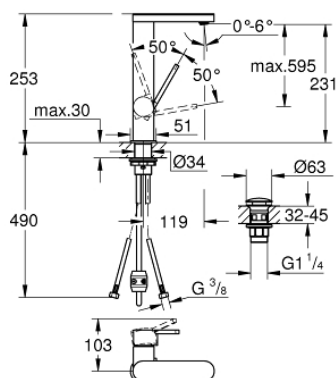

23 844 003 GROHE PLUS PÁKOVÁ UMYVADLOVÁ BATERIE DN15, VELIKOST L

POPIS PRODUKTU

- Barva: Chrom
- jednoutorová montáž
- kovová rukojeť
- 28mm keramická kartuše GROHE SilkMove
- s omezovačem teploty
- povrchová úprava GROHE LongLife
- GROHE EcoJoy – méně vody, dokonalý průtok
- maximální průtok (při 3 barech): 5 l/min
- perlátor SpeedClean – odstranění vodního kamene přetřením
- GROHE AquaGuide nastavitelný perlátor
- rychlomontážní systém
- vytahovací výpusť
- Easy Docking Function zaručuje snadné zasunutí a hladké zakotvení zpět do výchozí polohy
- hladké tělo s odtokovou soupravou push-open 1 1/4"
- flexibilní připojovací hadice

23 844 003 GROHE PLUS PÁKOVÁ UMYVADLOVÁ BATERIE DN15, VELIKOST L

NÁHRADNÍ DÍLY , dubna 2018 – Nyní

- 1: Kartuše (Č. obj. 46963000)
- 2: Výstup sprchy (Č. obj. 48454000)
- 2.1: Perlátor (Č. obj. 1137059990)
- 3: Táhlo (Č. obj. 46739000)
- 4: Hlavicové upevnění (Č. obj. 48384000)
- 5: Odpadová souprava se zaskakovacím uzavíratelným krytem (Č. obj. 65807000)
- 6: Sprchová pro dřezové baterie s vytahovací duální sprškou nebo perlátorem (Č. obj. 48293000)