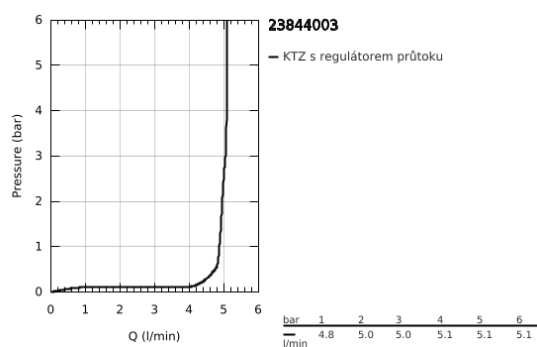

23 844 003 GROHE PLUS PÁKOVÁ UMYVADLOVÁ BATERIE DN15, VELIKOST L

POPIS PRODUKTU

- Barva: Chrom
- jednoutorová montáž
- kovová rukojeť
- 28mm keramická kartuše GROHE SilkMove
- s omezovačem teploty
- povrchová úprava GROHE LongLife
- GROHE EcoJoy – méně vody, dokonalý průtok
- maximální průtok (při 3 barech): 5 l/min
- perlátor SpeedClean – odstranění vodního kamene přetřením
- GROHE AquaGuide nastavitelný perlátor
- rychlomontážní systém
- vytahovací výpusť
- Easy Docking Function zaručuje snadné zasunutí a hladké zakotvení zpět do výchozí polohy
- hladké tělo s odtokovou soupravou push-open 1 1/4"
- flexibilní připojovací hadice

23 844 003 GROHE PLUS PÁKOVÁ UMYVADLOVÁ BATERIE DN15, VELIKOST L

NÁHRADNÍ DÍLY , dubna 2018 – Nyní

- 1: Kartuše (Č. obj. 46963000)
- 2: Výstup sprchy (Č. obj. 48454000)
- 2.1: Perlátor (Č. obj. 1137059990)
- 3: Táhlo (Č. obj. 46739000)
- 4: Hlavicové upevnění (Č. obj. 48384000)
- 5: Odpadová souprava se zaskakovacím uzavíratelným krytem (Č. obj. 65807000)
- 6: Sprchová pro dřezové baterie s vytahovací duální sprškou nebo perlátorem (Č. obj. 48293000)