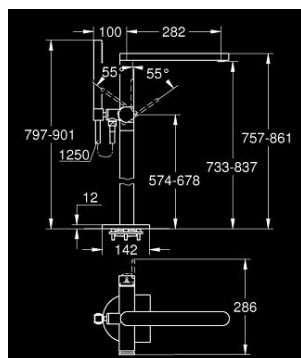

23 846 003 GROHE PLUS PÁKOVÁ VANOVÁ BATERIE, DN 15, MONTÁŽ DO PODLAHY

POPIS PRODUKTU

- Barva: Chrom
- sada pro konečnou instalaci 45 984 001
- bez instalační sady
- 35mm keramická kartuše GROHE SilkMove
- s omezovačem teploty
- povrchová úprava GROHE LongLife
- automatický přepínač: vana/sprcha
- výpusť s lamelovým provzdušňovačem
- délka 282 mm
- integrovaná zpětná klapka na výstupu sprchy 1/2"
- s držákem sprchy
- ruční sprcha Euphoria Cube 6,6 l/min
- Silverflex sprchová hadice 1 250 mm 1/2" x 1/2" (28 362)
- ochrana proti zpětnému toku vody
- min. doporučený tlak 1,0 baru

23 846 003 GROHE PLUS PÁKOVÁ VANOVÁ BATERIE, DN 15, MONTÁŽ DO PODLAHY

NÁHRADNÍ DÍLY, dubna 2018 – Nyní

- 1: Kompletní páka (Č. obj. 48450000)
- 2: Kartuše (Č. obj. 46374000)
- 3: Přepínání (Č. obj. 48451000)
- 4: Perlátor (Č. obj. 48009000)
- 5: Zpětná klapka (Č. obj. 08565000)
- 6: Sítko (Č. obj. 0700200M)
- 7: Klíč (Č. obj. 19332000)*