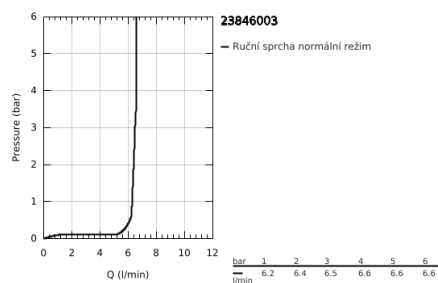

23 846 003 GROHE PLUS PÁKOVÁ VANOVÁ BATERIE, DN 15, MONTÁŽ DO PODLAHY

POPIS PRODUKTU

- Barva: Chrom
- sada pro konečnou instalaci 45 984 001
- bez instalační sady
- 35mm keramická kartuše GROHE SilkMove
- s omezovačem teploty
- povrchová úprava GROHE LongLife
- automatický přepínač: vana/sprcha
- výpusť s lamelovým provzdušňovačem
- délka 282 mm
- integrovaná zpětná klapka na výstupu sprchy 1/2"
- s držákem sprchy
- ruční sprcha Euphoria Cube 6,6 l/min
- Silverflex sprchová hadice 1 250 mm 1/2" x 1/2" (28 362)
- ochrana proti zpětnému toku vody
- min. doporučený tlak 1,0 baru