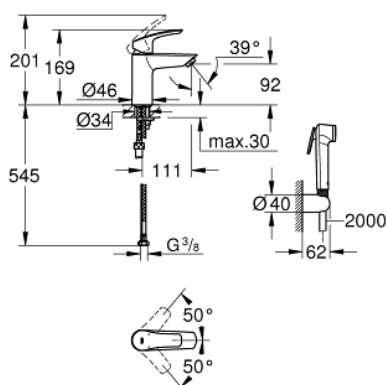

23 124 003 EUROSMART PÁKOVÁ UMYVADLOVÁ BATERIE DN 15, VELIKOST S

POPIS PRODUKTU

- Barva: Chrom
- jednotvorová montáž
- kovová rukojeť
- 28mm keramická kartuše GROHE SilkMove
- nastavitelný omezovač průtoku
- s omezovačem teploty
- povrchová úprava GROHE LongLife
- GROHE EcoJoy – méně vody, dokonalý průtok
- maximální průtok (při 3 barech): 5 l/min
- GROHE FastFixation rychlý instalační systém
- hladké tělo
- flexibilní připojovací hadice
- se sprchovou soupravou, součástí:
- ruční sprcha s integrovaným přepínačem
- nástěnný držák sprchy
- sprchová hadice
- exkluzivně v kanálu Professional

23 124 003 EUROSMART PÁKOVÁ UMYVADLOVÁ BATERIE DN 15, VELIKOST S

NÁHRADNÍ DÍLY , února 2021 – Nyní

- 1: Kompletní páka (Č. obj. 48548000)
- 2: Kryt (Č. obj. 46116000)
- 3: Kartuše (Č. obj. 48518000)
- 4: Perlátor (Č. obj. 48159000)
- 5: Kontrašroubení (Č. obj. 46645000)
- 6: Zpětná klapka (Č. obj. 08565000)
- 7: Montážní klíč (Č. obj. 19017000)*