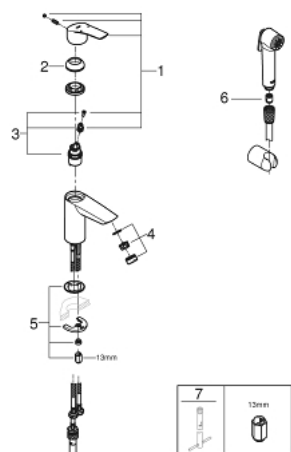

23 124 003 EUROSMART PÁKOVÁ UMYVADLOVÁ BATERIE DN 15, VELIKOST S

POPIS PRODUKTU

- Barva: Chrom
- jednotvorová montáž
- kovová rukojeť
- 28mm keramická kartuše GROHE SilkMove
- nastavitelný omezovač průtoku
- s omezovačem teploty
- povrchová úprava GROHE LongLife
- GROHE EcoJoy – méně vody, dokonalý průtok
- maximální průtok (při 3 barech): 5 l/min
- GROHE FastFixation rychlý instalační systém
- hladké tělo
- flexibilní připojovací hadice
- se sprchovou soupravou, součástí:
- ruční sprcha s integrovaným přepínačem
- nástěnný držák sprchy
- sprchová hadice
- exkluzivně v kanálu Professional

23 124 003 EUROSMART PÁKOVÁ UMYVADLOVÁ BATERIE DN 15, VELIKOST S

NÁHRADNÍ DÍLY , února 2021 – Nyní

- 1: Kompletní páka (Č. obj. 48548000)
- 2: Kryt (Č. obj. 46116000)
- 3: Kartuše (Č. obj. 48518000)
- 4: Perlátor (Č. obj. 48159000)
- 5: Kontrašroubení (Č. obj. 46645000)
- 6: Zpětná klapka (Č. obj. 08565000)
- 7: Montážní klíč (Č. obj. 19017000)*