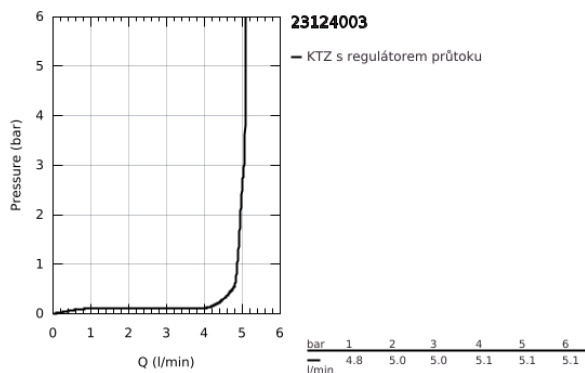

23 124 003 EUROSMART PÁKOVÁ UMYVADLOVÁ BATERIE DN 15, VELIKOST S

POPIS PRODUKTU

- Barva: Chrom
- jednotvorová montáž
- kovová rukojeť
- 28mm keramická kartuše GROHE SilkMove
- nastavitelný omezovač průtoku
- s omezovačem teploty
- povrchová úprava GROHE LongLife
- GROHE EcoJoy – méně vody, dokonalý průtok
- maximální průtok (při 3 barech): 5 l/min
- GROHE FastFixation rychlý instalační systém
- hladké tělo
- flexibilní připojovací hadice
- se sprchovou soupravou, součástí:
- ruční sprcha s integrovaným přepínačem
- nástěnný držák sprchy
- sprchová hadice
- exkluzivně v kanálu Professional

23 124 003 EUROSMART PÁKOVÁ UMYVADLOVÁ BATERIE DN 15, VELIKOST S

NÁHRADNÍ DÍLY , února 2021 – Nyní

- 1: Kompletní páka (Č. obj. 48548000)
- 2: Kryt (Č. obj. 46116000)
- 3: Kartuše (Č. obj. 48518000)
- 4: Perlátor (Č. obj. 48159000)
- 5: Kontrašroubení (Č. obj. 46645000)
- 6: Zpětná klapka (Č. obj. 08565000)
- 7: Montážní klíč (Č. obj. 19017000)*