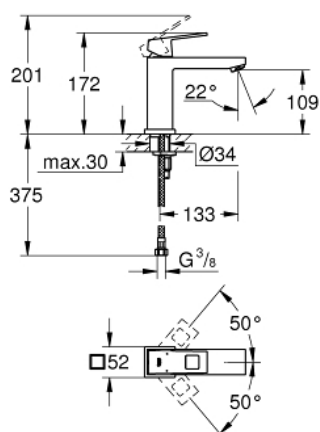

23 446 000 EUROUCUBE PÁKOVÁ UMYVADLOVÁ BATERIE DN 15, VELIKOST M

POPIS PRODUKTU

- Barva: Chrom
- jednoutorová montáž
- kovová rukojeť
- 28mm keramická kartuše GROHE SilkMove
- s omezovačem teploty
- povrchová úprava GROHE LongLife
- GROHE EcoJoy – méně vody, dokonalý průtok
- maximální průtok (při 3 barech): 5 l/min
- perlátor SpeedClean – odstranění vodního kamene přetřením
- GROHE FastFixation Plus rychloupevňovací systém
- hladké tělo
- flexibilní připojovací hadice
- min. doporučený tlak 1,0 baru

23 446 000 EUROCUBE PÁKOVÁ UMYVADLOVÁ BATERIE DN 15, VELIKOST M

NÁHRADNÍ DÍLY , září 2013 – Nyní

- 1: Kompletní páka (Č. obj. 46786000)
- 2: Upevňovací kroužek (Č. obj. 46715000)
- 3: Kartuše (Č. obj. 46580000)
- 4: Perlátor (Č. obj. 48159000)
- 5: Kontrašroubení (Č. obj. 46645000)
- 6: Montážní klíč (Č. obj. 19017000)*