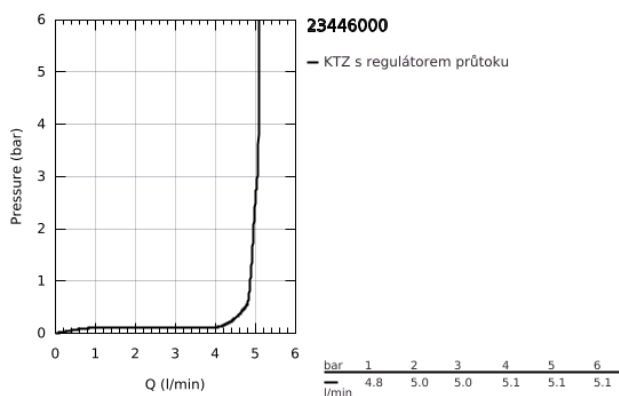

23 446 000 EUROUCUBE PÁKOVÁ UMYVADLOVÁ BATERIE DN 15, VELIKOST M

POPIS PRODUKTU

- Barva: Chrom
- jednoutorová montáž
- kovová rukojeť
- 28mm keramická kartuše GROHE SilkMove
- s omezovačem teploty
- povrchová úprava GROHE LongLife
- GROHE EcoJoy – méně vody, dokonalý průtok
- maximální průtok (při 3 barech): 5 l/min
- perlátor SpeedClean – odstranění vodního kamene přetřením
- GROHE FastFixation Plus rychloupevňovací systém
- hladké tělo
- flexibilní připojovací hadice
- min. doporučený tlak 1,0 baru

23 446 000 EUROCUBE PÁKOVÁ UMYVADLOVÁ BATERIE DN 15, VELIKOST M

NÁHRADNÍ DÍLY , září 2013 – Nyní

- 1: Kompletní páka (Č. obj. 46786000)
- 2: Upevňovací kroužek (Č. obj. 46715000)
- 3: Kartuše (Č. obj. 46580000)
- 4: Perlátor (Č. obj. 48159000)
- 5: Kontrašroubení (Č. obj. 46645000)
- 6: Montážní klíč (Č. obj. 19017000)*