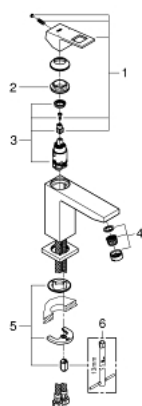

23 446 000 EUROUCUBE PÁKOVÁ UMYVADLOVÁ BATERIE DN 15, VELIKOST M

POPIS PRODUKTU

- Barva: Chrom
- jednoutorová montáž
- kovová rukojeť
- 28mm keramická kartuše GROHE SilkMove
- s omezovačem teploty
- povrchová úprava GROHE LongLife
- GROHE EcoJoy – méně vody, dokonalý průtok
- maximální průtok (při 3 barech): 5 l/min
- perlátor SpeedClean – odstranění vodního kamene přetřením
- GROHE FastFixation Plus rychloupevňovací systém
- hladké tělo
- flexibilní připojovací hadice
- min. doporučený tlak 1,0 baru

23 446 000 EUROCUBE PÁKOVÁ UMYVADLOVÁ BATERIE DN 15, VELIKOST M

NÁHRADNÍ DÍLY , září 2013 – Nyní

- 1: Kompletní páka (Č. obj. 46786000)
- 2: Upevňovací kroužek (Č. obj. 46715000)
- 3: Kartuše (Č. obj. 46580000)
- 4: Perlátor (Č. obj. 48159000)
- 5: Kontrašroubení (Č. obj. 46645000)
- 6: Montážní klíč (Č. obj. 19017000)*