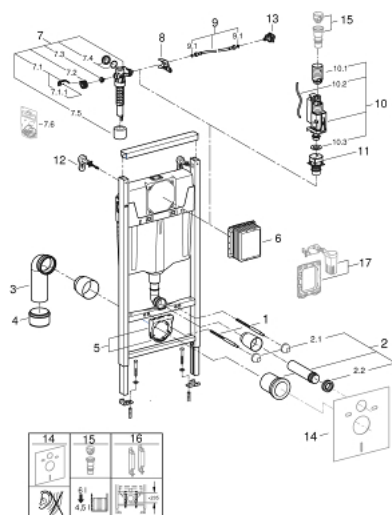

38 848 000 RAPID SL MODUL PRO WC, STAVEBNÍ VÝŠKA 1,13 M

NÁHRADNÍ DÍLY , října 2021 – Nyní

- 1: Závitový kolík (Č. obj. 4276400M)
- 2: Přívodná a odvodná souprava pro WC (Č. obj. 37311K00)
  - 2.1: Upevnění umyvadla (Č. obj. 43511SH0)
  - 2.2: Spojovací díl (Č. obj. 37119000)
- 3: PP-odpadové koleno DN 90 (Č. obj. 42327000)
- 4: Redukční kus (Č. obj. 42242000)
- 5: Úchyt pro odpadní oblouk (Č. obj. 42243000)
- 6: Revizní šachta (Č. obj. 66791000)
- 7: Napouštěcí ventil (Č. obj. 37095000)
  - 7.1: Kompletní páka (Č. obj. 43734000)
    - 7.1.1: Těsnění (Č. obj. 4377000M)
  - 7.2: Ventilová hlavice (Č. obj. 43536000)
  - 7.3: Membrána (Č. obj. 4375800M)
  - 7.4: Šroubovací krytka (Č. obj. 43735000)
  - 7.5: Ventilový plovák, 5 ks. (Č. obj. 4379100M)
  - 7.6: Sada těsnění (Č. obj. 43722000)*
- 8: Konsole (Č. obj. 42246000)
- 9: Přípojná hadička (Č. obj. 42233000)
  - 9.1: O-kroužek (Č. obj. 0319100M)
- 10: Vypouštěcí ventil Dual Flush AV1 (Č. obj. 42320000)
  - 10.1: prodloužení pro přepadovou rouru (Č. obj. 42313000)
  - 10.2: pneumatická hadička 1ks (Č. obj. 42319000)
  - 10.3: Těsnění (Č. obj. 42310000)
- 11: Sedlo ventilu pro GD2 (Č. obj. 42315000)
- 12: Nástěnná přípojka (Č. obj. 3855800M)
- 13: Water connection (Č. obj. 48561000)
- 14: Tlumící set (Č. obj. 37131000)*
  - 15: 4,5 l adaptér pro GD2 (Č. obj. 42333000)*
- 16: Příslušenství (Č. obj. 38779000)*
- 17: Přestavbový set (Č. obj. 38796000)*

* Volitelné příslušenství