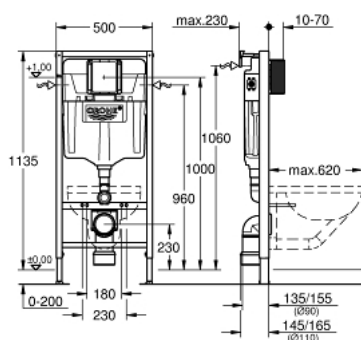

38 848 000 RAPID SL MODUL PRO WC, STAVEBNÍ VÝŠKA 1,13 M

POPIS PRODUKTU

- splachovací nádrž GD 2, 6–9 l
- pro nástěnnou montáž nebo montáž do lehké příčky
- ocelový rám, práškové lakování, samonosný
- pro obložení sádkartonem, kompletně předmontováno
- pevné objektové přípojky
- rychlé nastavení, uzamykatelné
- upevňovací materiál
- certifikováno TUV
- 2 úchyty pro WC
- upevnění keramiky
- Keramika WC s malou nosnou plochou (méně než 205 mm) vyžaduje další doplněk 38 779 000
- rozteč šroubů 180/230 mm
- výtokové koleno Ø 80 mm
- hloubkově nastavitelné
- redukce Ø 80/100 mm
- přívodní a odpadní souprava
- splachovací nádrž GD 2, 6 - 9 l, obsahující následující vlastnosti:
 - nastaveno z výroby na 6 l a 3 l
 - pneumatický odtokový ventil nabízející 3 režimy provozu: dvojité splachování nebo start/stop nebo jednoduché splachování
 - přívod vody zleva/zprava nebo zezadu
 - nízká hlučnost (skupina I podle německé specifikace hluku)
 - izolováno od kondenzující vody
 - flexibilní připojovací hadice Ø 3/8"
 - pro instalaci revizní šachty včetně těsnění není třeba žádných nářadí
 - pro vertikální nebo horizontální použití
 - včetně nástěnných úhelníků 38 558 00M pro instalaci na stěnu
 - pro montáž malých splachovacích tlačítek prosím objednejte revizní šachtu 40 911 000 (prodává se samostatně)