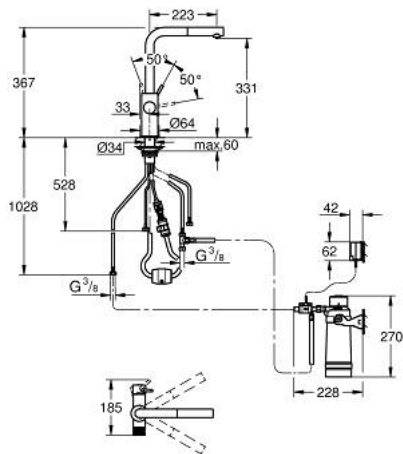

30 591 000 GROHE BLUE PURE MINTA STARTOVNÍ SADA S VYTAHOVACÍM PERLÁTOREM

POPIS PRODUKTU

- Barva: Chrom
- obsah:
 - Páková dřezová baterie GROHE Blue s filtrační funkcí
 - jednotvorová montáž
 - L-výpust
 - vyťahovací perlátor pro větší flexibilitu
 - samostatná páka pro filtrovanou vodu
 - 28mm keramická kartuše GROHE SilkMove
- otočná trubková výpust
- otočný úhel 360°
- Oddělené vedení vody
- flexibilní připojovací hadice
- hlavice filtru GROHE Blue
- GROHE Blue S-velikost filtru pro snížení tvrdosti vody a prémiovou chuť
- kapacita 600 l při 20° dKH
- průtokoměr pro měření životnosti filtru včetně 2 x AA baterií

30 591 000 GROHE BLUE PURE MINTA STARTOVNÍ SADA S VYTAHOVACÍM PERLÁTOREM

NÁHRADNÍ DÍLY , července 2021 – Nyní

- 1: Kompletní páka (Č. obj. 46957000)
- 2: Upevňovací kroužek (Č. obj. 07419000)
- 4: Kartuše (Č. obj. 46963000)
- 5: Keramický vršek DN 15 (Č. obj. 48620000)
- 6: Sprška (Č. obj. 46999000)
- 6.1: Mousseur GROHE Blue L spout (Č. obj. 48194000)
- 7: Hlavicové upevnění (Č. obj. 48384000)
- 8: Hadice pro vytahovací sprchu (Č. obj. 48378000)
- 9: Stabilizační deska (Č. obj. 05334000)
- 10: Rychlospojka (Č. obj. 46315000)
- 11: Startovní sada - filtr velikost S s filtrační hlavou (Č. obj. 40438001)
- 11.1: filtrační hlavice (Č. obj. 64508001)
- 11.2: Filtr velikost S (Č. obj. 40404001)
- 12: Karafa GROHE Blue (Č. obj. 40405001)*
- 13: Skleničky na vodu (6 ks) (Č. obj. 40437000)*
- 14: Startovní sada s filtrací reverzní osmózou (Č. obj. 40877000)*
- 15: Reverzní osmóza se startovní sadou mineralizačního filtru (Č. obj. 40878000)*
- 16: Startovní sada filtrů Magnezium + Zinek (Č. obj. 40875000)*
- 17: Startovní sada Ultrasafe filtr (Č. obj. 40876000)*
- 18: Startovní sada filtr s aktivním uhlím (Č. obj. 41136000)*