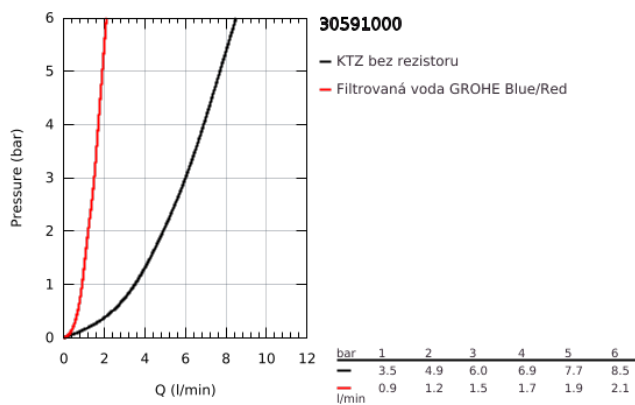

30 591 000 GROHE BLUE PURE MINTA STARTOVNÍ SADA S VYTAHOVACÍM PERLÁTOREM

POPIS PRODUKTU

- Barva: Chrom
- obsah:
 - Páková dřezová baterie GROHE Blue s filtrační funkcí
 - jednotvorová montáž
 - L-výpust
 - vyťahovací perlátor pro větší flexibilitu
 - samostatná páka pro filtrovanou vodu
 - 28mm keramická kartuše GROHE SilkMove
- otočná trubková výpust
- otočný úhel 360°
- Oddělené vedení vody
- flexibilní připojovací hadice
- hlavice filtru GROHE Blue
- GROHE Blue S-velikost filtru pro snížení tvrdosti vody a prémiovou chuť
- kapacita 600 l při 20° dKH
- průtokoměr pro měření životnosti filtru včetně 2 x AA baterií

30 591 000 GROHE BLUE PURE MINTA STARTOVNÍ SADA S VYTAHOVACÍM PERLÁTOREM

NÁHRADNÍ DÍLY , července 2021 – Nyní

- 1: Kompletní páka (Č. obj. 46957000)
- 2: Upevňovací kroužek (Č. obj. 07419000)
- 4: Kartuše (Č. obj. 46963000)
- 5: Keramický vršek DN 15 (Č. obj. 48620000)
- 6: Sprška (Č. obj. 46999000)
- 6.1: Mousseur GROHE Blue L spout (Č. obj. 48194000)
- 7: Hlavicové upevnění (Č. obj. 48384000)
- 8: Hadice pro vytahovací sprchu (Č. obj. 48378000)
- 9: Stabilizační deska (Č. obj. 05334000)
- 10: Rychlospojka (Č. obj. 46315000)
- 11: Startovní sada - filtr velikost S s filtrační hlavou (Č. obj. 40438001)
- 11.1: filtrační hlavice (Č. obj. 64508001)
- 11.2: Filtr velikost S (Č. obj. 40404001)
- 12: Karafa GROHE Blue (Č. obj. 40405001)*
- 13: Skleničky na vodu (6 ks) (Č. obj. 40437000)*
- 14: Startovní sada s filtrací reverzní osmózou (Č. obj. 40877000)*
- 15: Reverzní osmóza se startovní sadou mineralizačního filtru (Č. obj. 40878000)*
- 16: Startovní sada filtrů Magnezium + Zinek (Č. obj. 40875000)*
- 17: Startovní sada Ultrasafe filtr (Č. obj. 40876000)*
- 18: Startovní sada filtr s aktivním uhlím (Č. obj. 41136000)*