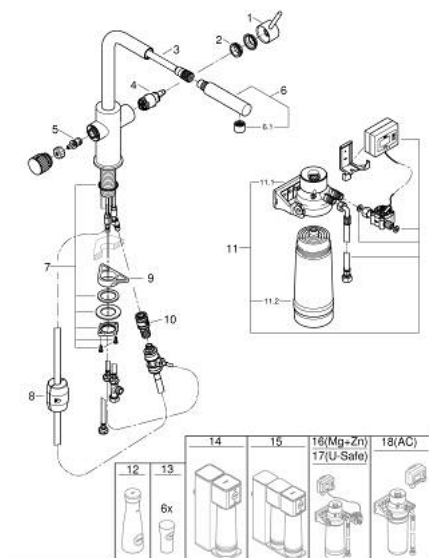

30 591 000 GROHE BLUE PURE MINTA STARTOVNÍ SADA S VYTAHOVACÍM PERLÁTOREM

POPIS PRODUKTU

- Barva: Chrom
- obsah:
 - Páková dřezová baterie GROHE Blue s filtrační funkcí
 - jednotvorová montáž
 - L-výpust
 - vyťahovací perlátor pro větší flexibilitu
 - samostatná páka pro filtrovanou vodu
 - 28mm keramická kartuše GROHE SilkMove
- otočná trubková výpust
- otočný úhel 360°
- Oddělené vedení vody
- flexibilní připojovací hadice
- hlavice filtru GROHE Blue
- GROHE Blue S-velikost filtru pro snížení tvrdosti vody a prémiovou chuť
- kapacita 600 l při 20° dKH
- průtokoměr pro měření životnosti filtru včetně 2 x AA baterií

30 591 000 GROHE BLUE PURE MINTA STARTOVNÍ SADA S VYTAHOVACÍM PERLÁTOREM

NÁHRADNÍ DÍLY , července 2021 – Nyní

- 1: Kompletní páka (Č. obj. 46957000)
- 2: Upevňovací kroužek (Č. obj. 07419000)
- 4: Kartuše (Č. obj. 46963000)
- 5: Keramický vršek DN 15 (Č. obj. 48620000)
- 6: Sprška (Č. obj. 46999000)
- 6.1: Mousseur GROHE Blue L spout (Č. obj. 48194000)
- 7: Hlavicové upevnění (Č. obj. 48384000)
- 8: Hadice pro vytahovací sprchu (Č. obj. 48378000)
- 9: Stabilizační deska (Č. obj. 05334000)
- 10: Rychlospojka (Č. obj. 46315000)
- 11: Startovní sada - filtr velikost S s filtrační hlavou (Č. obj. 40438001)
- 11.1: filtrační hlavice (Č. obj. 64508001)
- 11.2: Filtr velikost S (Č. obj. 40404001)
- 12: Karafa GROHE Blue (Č. obj. 40405001)*
- 13: Skleničky na vodu (6 ks) (Č. obj. 40437000)*
- 14: Startovní sada s filtrací reverzní osmózou (Č. obj. 40877000)*
- 15: Reverzní osmóza se startovní sadou mineralizačního filtru (Č. obj. 40878000)*
- 16: Startovní sada filtrů Magnezium + Zinek (Č. obj. 40875000)*
- 17: Startovní sada Ultrasafe filtr (Č. obj. 40876000)*
- 18: Startovní sada filtr s aktivním uhlím (Č. obj. 41136000)*