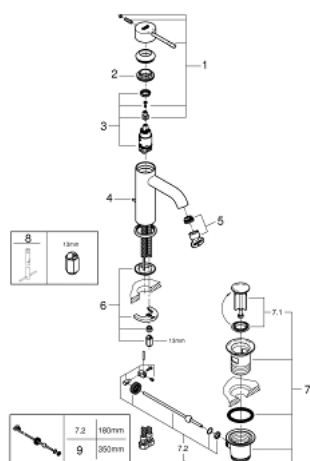

23 589 001 ESSENCE PÁKOVÁ UMYVADLOVÁ BATERIE DN 15, VELIKOST S

POPIS PRODUKTU

- Barva: Chrom
- jednoutorová montáž
- kovová rukojeť
- 28mm keramická kartuše GROHE SilkMove
- s omezovačem teploty
- povrchová úprava GROHE LongLife
- GROHE EcoJoy perlátor 5,7 l/min
- GROHE AquaGuide nastavitelný perlátor
- GROHE FastFixation Plus rychloupevňovací systém
- odtoková souprava 1 1/4"
- flexibilní připojovací hadice

23 589 001 ESSENCE PÁKOVÁ UMYVADLOVÁ BATERIE DN 15, VELIKOST S

NÁHRADNÍ DÍLY , března 2015 – Nyní

- 1: Kompletní páka (Č. obj. 46917000)
 - 2: Upevňovací kroužek (Č. obj. 46715000)
 - 3: Kartuše (Č. obj. 46580000)
 - 4: Táhlo (Č. obj. 46739000)
 - 5: Perlátor (Č. obj. 48270000)
 - 6: Kontrašroubení (Č. obj. 46645000)
 - 7: Odpadová garnitura DN 32 (Č. obj. 28910000)
 - 7.1: Zátka (Č. obj. 07182000)
 - 7.2: Excentrická ovládací páka (Č. obj. 07052000)
 - 8: Montážní klíč (Č. obj. 19017000)*
 - 9: Excentrická ovládací páka (Č. obj. 07341000)*
- * Volitelné příslušenství