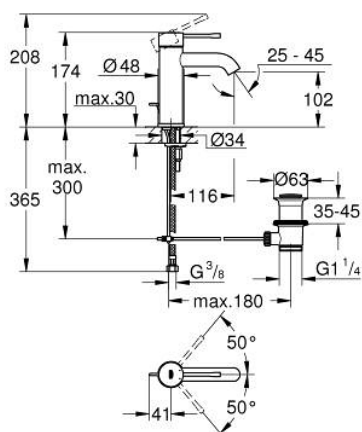

23 589 001 ESSENCE PÁKOVÁ UMYVADLOVÁ BATERIE DN 15, VELIKOST S

POPIS PRODUKTU

- Barva: Chrom
- jednoutorová montáž
- kovová rukojeť
- 28mm keramická kartuše GROHE SilkMove
- s omezovačem teploty
- povrchová úprava GROHE LongLife
- GROHE EcoJoy perlátor 5,7 l/min
- GROHE AquaGuide nastavitelný perlátor
- GROHE FastFixation Plus rychloupevňovací systém
- odtoková souprava 1 1/4"
- flexibilní připojovací hadice

23 589 001 ESSENCE PÁKOVÁ UMYVADLOVÁ BATERIE DN 15, VELIKOST S

NÁHRADNÍ DÍLY , března 2015 – Nyní

- 1: Kompletní páka (Č. obj. 46917000)
 - 2: Upevňovací kroužek (Č. obj. 46715000)
 - 3: Kartuše (Č. obj. 46580000)
 - 4: Táhlo (Č. obj. 46739000)
 - 5: Perlátor (Č. obj. 48270000)
 - 6: Kontrašroubení (Č. obj. 46645000)
 - 7: Odpadová garnitura DN 32 (Č. obj. 28910000)
 - 7.1: Zátka (Č. obj. 07182000)
 - 7.2: Excentrická ovládací páka (Č. obj. 07052000)
 - 8: Montážní klíč (Č. obj. 19017000)*
 - 9: Excentrická ovládací páka (Č. obj. 07341000)*
- * Volitelné příslušenství