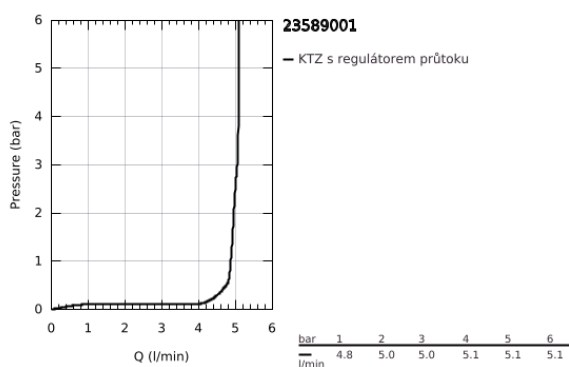

23 589 001 ESSENCE PÁKOVÁ UMYVADLOVÁ BATERIE DN 15, VELIKOST S

POPIS PRODUKTU

- Barva: Chrom
- jednoutorová montáž
- kovová rukojeť
- 28mm keramická kartuše GROHE SilkMove
- s omezovačem teploty
- povrchová úprava GROHE LongLife
- GROHE EcoJoy perlátor 5,7 l/min
- GROHE AquaGuide nastavitelný perlátor
- GROHE FastFixation Plus rychloupevňovací systém
- odtoková souprava 1 1/4"
- flexibilní připojovací hadice

23 589 001 ESSENCE PÁKOVÁ UMYVADLOVÁ BATERIE DN 15, VELIKOST S

NÁHRADNÍ DÍLY , března 2015 – Nyní

- 1: Kompletní páka (Č. obj. 46917000)
 - 2: Upevňovací kroužek (Č. obj. 46715000)
 - 3: Kartuše (Č. obj. 46580000)
 - 4: Táhlo (Č. obj. 46739000)
 - 5: Perlátor (Č. obj. 48270000)
 - 6: Kontrašroubení (Č. obj. 46645000)
 - 7: Odpadová garnitura DN 32 (Č. obj. 28910000)
 - 7.1: Zátka (Č. obj. 07182000)
 - 7.2: Excentrická ovládací páka (Č. obj. 07052000)
 - 8: Montážní klíč (Č. obj. 19017000)*
 - 9: Excentrická ovládací páka (Č. obj. 07341000)*
- * Volitelné příslušenství