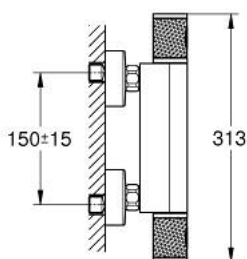

### POPIS PRODUKTU

- Barva: Chrom
- wall mounted
- GROHE CoolTouch technologie zabraňující opaření
- povrchová úprava GROHE Long-Life
- GROHE SafeStop safety button at 38°C
- GROHE SafeStop Plus optional temperature limiter at 43°C included
- Kompaktní kartuše GROHE TurboStat s voskovaným termočlánkem
- GROHE ProGrip with knurl structure
- integrated mixed water shut off
- volume handle with GROHE EcoButton (economy button with individually adjustable economy stop)
- ceramic headpart 1/2", 180°
- shower bottom outlet 1/2"
- built-in non return valves
- dirt strainers
- protected against backflow
- S-unions
- metal escutcheon
- GROHE Water Saving – méně vody, dokonalý průtok
- professional exclusive

## 34 827 000 GROHTHERM 1000 PERFORMANCE TERMOSTATICKÁ SPRCHOVÁ BATERIE, DN 15

### NÁHRADNÍ DÍLY , srpna 2020 – Nyní

- 1: Uzavírací rukojeť (Č. obj. 49160000)
  - 2: Keramický vršek DN 15 (Č. obj. 45346000)
  - 2.1: O-Kroužek Ø18,2 x Ø1,7 (Č. obj. 0392400M)
  - 3: Upevňovací kroužek (Č. obj. 47743000)
  - 4: Kompaktní kartuše termostatu DN 15 (Č. obj. 47439000)
  - 5: vedení vody (Č. obj. 47975000)
  - 6: Zpětná klapka (Č. obj. 08565000)
  - 7: Zpětná klapka (Č. obj. 47189000)
  - 7.1: Sítko (Č. obj. 0726400M)
  - 7.2: Zpětná klapka (Č. obj. 08565000)
  - 7.3: O-Kroužek Ø17 x Ø2 (Č. obj. 0305500M)
  - 8: S-přípojka (Č. obj. 12662000)
  - 9: Prodloužení DN 20, 20 mm (Č. obj. 0713000M)\*
  - 10: Speciální klíč (Č. obj. 19377000)\*
  - 11: Klíč (Č. obj. 19332000)\*
  - 12: GROHE TurboStat kartuše DN 15 (Č. obj. 47175000)\*
- \* Volitelné příslušenství