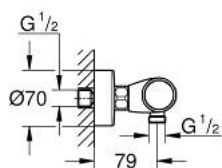

### POPIS PRODUKTU

- Barva: Chrom
- wall mounted
- GROHE CoolTouch technologie zabraňující opaření
- povrchová úprava GROHE Long-Life
- GROHE SafeStop safety button at 38°C
- GROHE SafeStop Plus optional temperature limiter at 43°C included
- Kompaktní kartuše GROHE TurboStat s voskovaným termočlánkem
- GROHE ProGrip with knurl structure
- integrated mixed water shut off
- volume handle with GROHE EcoButton (economy button with individually adjustable economy stop)
- ceramic headpart 1/2", 180°
- shower bottom outlet 1/2"
- built-in non return valves
- dirt strainers
- protected against backflow
- S-unions
- metal escutcheon
- GROHE Water Saving – méně vody, dokonalý průtok
- professional exclusive

### NÁHRADNÍ DÍLY , srpna 2020 – Nyní

- 1: Uzavírací rukojeť (Č. obj. 49160000)
  - 2: Keramický vršek DN 15 (Č. obj. 45346000)
  - 2.1: O-Kroužek Ø18,2 x Ø1,7 (Č. obj. 0392400M)
  - 3: Upevňovací kroužek (Č. obj. 47743000)
  - 4: Kompaktní kartuše termostatu DN 15 (Č. obj. 47439000)
  - 5: vedení vody (Č. obj. 47975000)
  - 6: Zpětná klapka (Č. obj. 08565000)
  - 7: Zpětná klapka (Č. obj. 47189000)
  - 7.1: Sítko (Č. obj. 0726400M)
  - 7.2: Zpětná klapka (Č. obj. 08565000)
  - 7.3: O-Kroužek Ø17 x Ø2 (Č. obj. 0305500M)
  - 8: S-přípojka (Č. obj. 12662000)
  - 9: Prodloužení DN 20, 20 mm (Č. obj. 0713000M)\*
  - 10: Speciální klíč (Č. obj. 19377000)\*
  - 11: Klíč (Č. obj. 19332000)\*
  - 12: GROHE TurboStat kartuše DN 15 (Č. obj. 47175000)\*
- \* Volitelné příslušenství