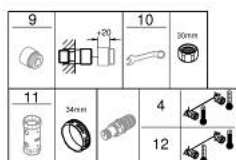

### POPIS PRODUKTU

- Barva: Chrom
- wall mounted
- GROHE CoolTouch technologie zabraňující opaření
- povrchová úprava GROHE Long-Life
- GROHE SafeStop safety button at 38°C
- GROHE SafeStop Plus optional temperature limiter at 43°C included
- Kompaktní kartuše GROHE TurboStat s voskovaným termočlánkem
- GROHE ProGrip with knurl structure
- integrated mixed water shut off
- volume handle with GROHE EcoButton (economy button with individually adjustable economy stop)
- ceramic headpart 1/2", 180°
- shower bottom outlet 1/2"
- built-in non return valves
- dirt strainers
- protected against backflow
- S-unions
- metal escutcheon
- GROHE Water Saving – méně vody, dokonalý průtok
- professional exclusive

### NÁHRADNÍ DÍLY , srpna 2020 – Nyní

- 1: Uzavírací rukojeť (Č. obj. 49160000)
  - 2: Keramický vršek DN 15 (Č. obj. 45346000)
  - 2.1: O-Kroužek Ø18,2 x Ø1,7 (Č. obj. 0392400M)
  - 3: Upevňovací kroužek (Č. obj. 47743000)
  - 4: Kompaktní kartuše termostatu DN 15 (Č. obj. 47439000)
  - 5: vedení vody (Č. obj. 47975000)
  - 6: Zpětná klapka (Č. obj. 08565000)
  - 7: Zpětná klapka (Č. obj. 47189000)
  - 7.1: Sítko (Č. obj. 0726400M)
  - 7.2: Zpětná klapka (Č. obj. 08565000)
  - 7.3: O-Kroužek Ø17 x Ø2 (Č. obj. 0305500M)
  - 8: S-přípojka (Č. obj. 12662000)
  - 9: Prodloužení DN 20, 20 mm (Č. obj. 0713000M)\*
  - 10: Speciální klíč (Č. obj. 19377000)\*
  - 11: Klíč (Č. obj. 19332000)\*
  - 12: GROHE TurboStat kartuše DN 15 (Č. obj. 47175000)\*
- \* Volitelné příslušenství