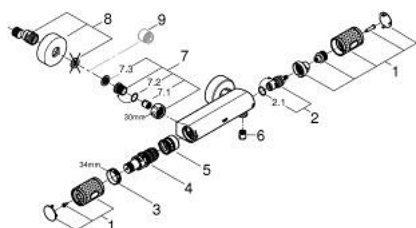

### POPIS PRODUKTU

- Barva: Chrom
- wall mounted
- GROHE CoolTouch technologie zabraňující opaření
- povrchová úprava GROHE Long-Life
- GROHE SafeStop safety button at 38°C
- GROHE SafeStop Plus optional temperature limiter at 43°C included
- Kompaktní kartuše GROHE TurboStat s voskovaným termočlánkem
- GROHE ProGrip with knurl structure
- integrated mixed water shut off
- volume handle with GROHE EcoButton (economy button with individually adjustable economy stop)
- ceramic headpart 1/2", 180°
- shower bottom outlet 1/2"
- built-in non return valves
- dirt strainers
- protected against backflow
- S-unions
- metal escutcheon
- GROHE Water Saving – méně vody, dokonalý průtok
- professional exclusive

### NÁHRADNÍ DÍLY , srpna 2020 – Nyní

- 1: Uzavírací rukojeť (Č. obj. 49160000)
  - 2: Keramický vršek DN 15 (Č. obj. 45346000)
  - 2.1: O-Kroužek Ø18,2 x Ø1,7 (Č. obj. 0392400M)
  - 3: Upevňovací kroužek (Č. obj. 47743000)
  - 4: Kompaktní kartuše termostatu DN 15 (Č. obj. 47439000)
  - 5: vedení vody (Č. obj. 47975000)
  - 6: Zpětná klapka (Č. obj. 08565000)
  - 7: Zpětná klapka (Č. obj. 47189000)
  - 7.1: Sítko (Č. obj. 0726400M)
  - 7.2: Zpětná klapka (Č. obj. 08565000)
  - 7.3: O-Kroužek Ø17 x Ø2 (Č. obj. 0305500M)
  - 8: S-přípojka (Č. obj. 12662000)
  - 9: Prodloužení DN 20, 20 mm (Č. obj. 0713000M)\*
  - 10: Speciální klíč (Č. obj. 19377000)\*
  - 11: Klíč (Č. obj. 19332000)\*
  - 12: GROHE TurboStat kartuše DN 15 (Č. obj. 47175000)\*
- \* Volitelné příslušenství