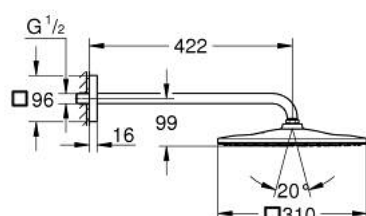

26 564 GN0 RAINSHOWER MONO 310 CUBE SET S HLAVOVOU SPRCHOU 422 MM, 1 PROUD

POPIS PRODUKTU

- Barva: kartáčovaný Cool Sunrise
- obsah:
 - hlavová sprcha Rainshower 310
 - GROHE PureRain
 - maximální průtok (při 3 barech): 7,5 l/min
 - sprchové rameno Rainshower 422 mm
 - GROHE EcoJoy – méně vody, dokonalý průtok
 - GROHE DreamSpray – perfektní proud vody
 - povrchová úprava GROHE LongLife
 - Odvápňovací systém GROHE SpeedClean
 - Izolace Inner WaterGuide pro delší životnost
 - vhodná pro průtokové ohřivače

26 564 GN0 **RAINSHOWER MONO 310 CUBE SET S HLAVOVOU SPRCHOU 422 MM, 1
PROUD**

NÁHRADNÍ DÍLY , září 2018 – Nyní

1: Těsnění Ø18,5 x Ø12 x 2 (Č. obj. 0138900M)

2: Sítko (Č. obj. 48007000)