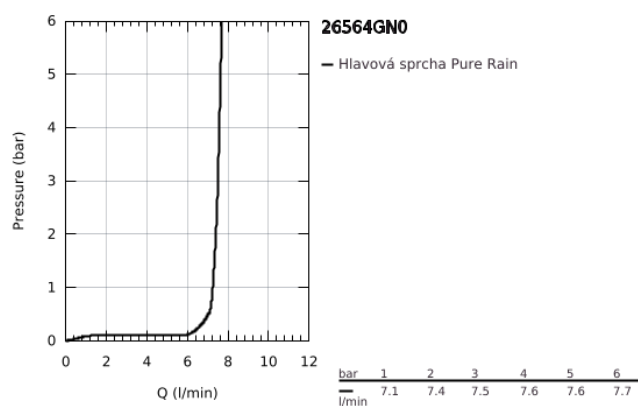

26 564 GN0 RAINSHOWER MONO 310 CUBE SET S HLAVOVOU SPRCHOU 422 MM, 1 PROUD

POPIS PRODUKTU

- Barva: kartáčovaný Cool Sunrise
- obsah:
 - hlavová sprcha Rainshower 310
 - GROHE PureRain
 - maximální průtok (při 3 barech): 7,5 l/min
 - sprchové rameno Rainshower 422 mm
 - GROHE EcoJoy – méně vody, dokonalý průtok
 - GROHE DreamSpray – perfektní proud vody
 - povrchová úprava GROHE LongLife
 - Odvápňovací systém GROHE SpeedClean
 - Izolace Inner WaterGuide pro delší životnost
 - vhodná pro průtokové ohřivače

26 564 GN0 **RAINSHOWER MONO 310 CUBE SET S HLAVOVOU SPRCHOU 422 MM, 1
PROUD**

NÁHRADNÍ DÍLY , září 2018 – Nyní

1: Těsnění Ø18,5 x Ø12 x 2 (Č. obj. 0138900M)

2: Sítko (Č. obj. 48007000)