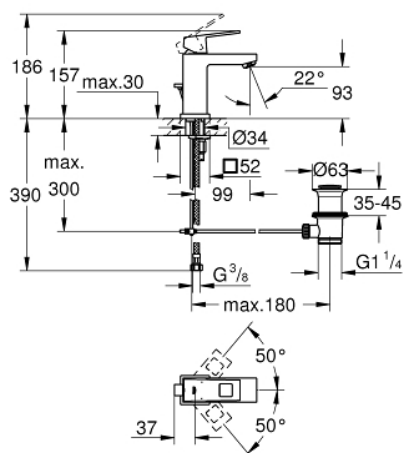

23 127 00E EUROCUBE PÁKOVÁ UMYVADLOVÁ BATERIE DN 15, VELIKOST S

POPIS PRODUKTU

- Barva: Chrom
- jednoutorová montáž
- kovová rukojeť
- 28mm keramická kartuše GROHE SilkMove
- omezovače teploty
- povrchová úprava GROHE LongLife
- GROHE EcoJoy – méně vody, dokonalý průtok
- maximální průtok (při 3 barech): 5 l/min
- GROHE FastFixation Plus rychloupevňovací systém
- odtoková souprava 1 1/4"
- flexibilní připojovací hadice

23 127 00E EUROCUBE PÁKOVÁ UMYVADLOVÁ BATERIE DN 15, VELIKOST S

NÁHRADNÍ DÍLY , září 2010 – Nyní

- 1: Kompletní páka (Č. obj. 46786000)
- 2: Upevňovací kroužek (Č. obj. 46715000)
- 3: Kartuše (Č. obj. 46580000)
- 4: Perlátor (Č. obj. 48159000)
- 5: Táhlo (Č. obj. 46787000)
- 6: Kontrašroubení (Č. obj. 46645000)
- 7: Odpadová garnitura DN 32 (Č. obj. 28910000)
- 7.1: Zátka (Č. obj. 07182000)
- 7.2: Excentrická ovládací páka (Č. obj. 07052000)
- 8: Montážní klíč (Č. obj. 19017000)*
- 9: Excentrická ovládací páka (Č. obj. 07341000)*