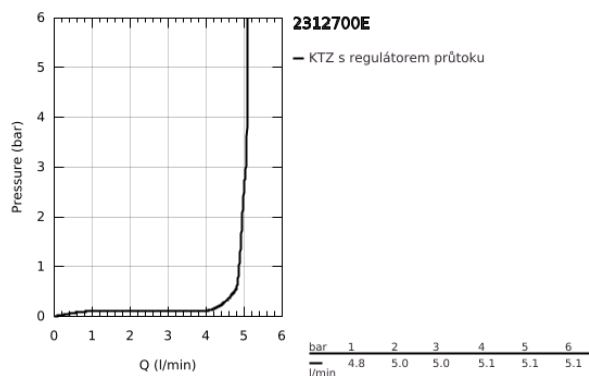

23 127 00E EUROCUBE PÁKOVÁ UMYVADLOVÁ BATERIE DN 15, VELIKOST S

POPIS PRODUKTU

- Barva: Chrom
- jednoutorová montáž
- kovová rukojeť
- 28mm keramická kartuše GROHE SilkMove
- omezovače teploty
- povrchová úprava GROHE LongLife
- GROHE EcoJoy – méně vody, dokonalý průtok
- maximální průtok (při 3 barech): 5 l/min
- GROHE FastFixation Plus rychloupevňovací systém
- odtoková souprava 1 1/4"
- flexibilní připojovací hadice

23 127 00E EUROCUBE PÁKOVÁ UMYVADLOVÁ BATERIE DN 15, VELIKOST S

NÁHRADNÍ DÍLY , září 2010 – Nyní

- 1: Kompletní páka (Č. obj. 46786000)
- 2: Upevňovací kroužek (Č. obj. 46715000)
- 3: Kartuše (Č. obj. 46580000)
- 4: Perlátor (Č. obj. 48159000)
- 5: Táhlo (Č. obj. 46787000)
- 6: Kontrašroubení (Č. obj. 46645000)
- 7: Odpadová garnitura DN 32 (Č. obj. 28910000)
- 7.1: Zátka (Č. obj. 07182000)
- 7.2: Excentrická ovládací páka (Č. obj. 07052000)
- 8: Montážní klíč (Č. obj. 19017000)*
- 9: Excentrická ovládací páka (Č. obj. 07341000)*