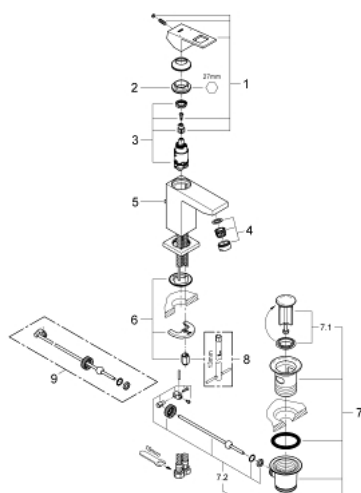

23 127 00E EUROCUBE PÁKOVÁ UMYVADLOVÁ BATERIE DN 15, VELIKOST S

POPIS PRODUKTU

- Barva: Chrom
- jednoutorová montáž
- kovová rukojeť
- 28mm keramická kartuše GROHE SilkMove
- omezovače teploty
- povrchová úprava GROHE LongLife
- GROHE EcoJoy – méně vody, dokonalý průtok
- maximální průtok (při 3 barech): 5 l/min
- GROHE FastFixation Plus rychloupevňovací systém
- odtoková souprava 1 1/4"
- flexibilní připojovací hadice

23 127 00E EUROCUBE PÁKOVÁ UMYVADLOVÁ BATERIE DN 15, VELIKOST S

NÁHRADNÍ DÍLY , září 2010 – Nyní

- 1: Kompletní páka (Č. obj. 46786000)
- 2: Upevňovací kroužek (Č. obj. 46715000)
- 3: Kartuše (Č. obj. 46580000)
- 4: Perlátor (Č. obj. 48159000)
- 5: Táhlo (Č. obj. 46787000)
- 6: Kontrašroubení (Č. obj. 46645000)
- 7: Odpadová garnitura DN 32 (Č. obj. 28910000)
- 7.1: Zátka (Č. obj. 07182000)
- 7.2: Excentrická ovládací páka (Č. obj. 07052000)
- 8: Montážní klíč (Č. obj. 19017000)*
- 9: Excentrická ovládací páka (Č. obj. 07341000)*