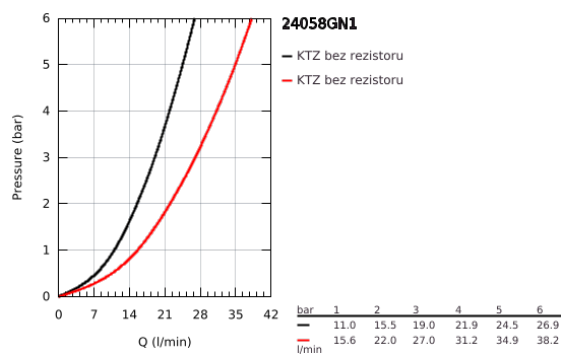

24 058 GN1 ESSENCE PÁKOVÁ BATERIE S DVOUSMĚRNÝM PŘEPÍNAČEM

POPIS PRODUKTU

- Barva: kartáčovaný Cool Sunrise
- sada pro konečnou instalaci GROHE Rapido SmartBox (35 600/35 604)
- 46mm keramická kartuše GROHE SilkMove
- povrchová úprava GROHE LongLife
- GROHE FastFixation rozeta s krytým těsněním šachty a krytým upevněním
- Kovová deska s možností dodatečného upravení polohy až o 6°
- kovová rukojeť
- automatické dvoucestné přepínání
- Průtok: výstup B = 27 l/min, výstup C = 27 l/min
- bez instalační sady

24 058 GN1 ESSENCE PÁKOVÁ BATERIE S DVOUSMĚRNÝM PŘEPÍNAČEM

NÁHRADNÍ DÍLY , října 2016 – Nyní

- 1: Kompletní páka (Č. obj. 46917GN0)
 - 2: Upevňovací kroužek (Č. obj. 46715000)
 - 3: Kartuše (Č. obj. 46580000)
 - 4: Táhlo (Č. obj. 46739GN0)
 - 5: Perlátor (Č. obj. 48270000)
 - 6: Kontrašroubení (Č. obj. 46645000)
 - 7: Odpadová garnitura DN 32 (Č. obj. 28910GN0)
 - 7.1: Zátka (Č. obj. 07182GN0)
 - 7.2: Excentrická ovládací páka (Č. obj. 07052000)
 - 8: Montážní klíč (Č. obj. 19017000)*
 - 9: Excentrická ovládací páka (Č. obj. 07341000)*
- * Volitelné příslušenství