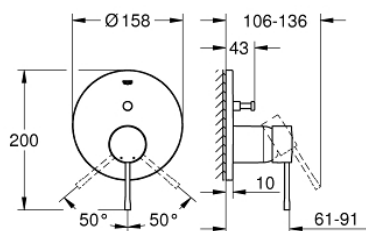

24 058 GN1 ESSENCE PÁKOVÁ BATERIE S DVOUSMĚRNÝM PŘEPÍNAČEM

POPIS PRODUKTU

- Barva: kartáčovaný Cool Sunrise
- sada pro konečnou instalaci GROHE Rapido SmartBox (35 600/35 604)
- 46mm keramická kartuše GROHE SilkMove
- povrchová úprava GROHE LongLife
- GROHE FastFixation rozeta s krytým těsněním šachty a krytým upevněním
- Kovová deska s možností dodatečného upravení polohy až o 6°
- kovová rukojeť
- automatické dvoucestné přepínání
- Průtok: výstup B = 27 l/min, výstup C = 27 l/min
- bez instalační sady

24 058 GN1 ESSENCE PÁKOVÁ BATERIE S DVOUSMĚRNÝM PŘEPÍNAČEM

NÁHRADNÍ DÍLY , října 2016 – Nyní

- 1: Kompletní páka (Č. obj. 46917GN0)
 - 2: Upevňovací kroužek (Č. obj. 46715000)
 - 3: Kartuše (Č. obj. 46580000)
 - 4: Táhlo (Č. obj. 46739GN0)
 - 5: Perlátor (Č. obj. 48270000)
 - 6: Kontrašroubení (Č. obj. 46645000)
 - 7: Odpadová garnitura DN 32 (Č. obj. 28910GN0)
 - 7.1: Zátka (Č. obj. 07182GN0)
 - 7.2: Excentrická ovládací páka (Č. obj. 07052000)
 - 8: Montážní klíč (Č. obj. 19017000)*
 - 9: Excentrická ovládací páka (Č. obj. 07341000)*
- * Volitelné příslušenství