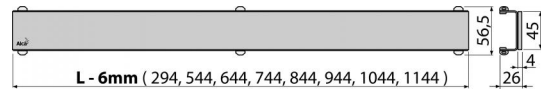

POSH-750MN

Rošt pro liniový podlahový žlab, nerez-mat

Použití

Pro podlahové žlaby ALCA: APZ6, APZ106, APZ1106, APZ1006, APZ16, APZ116, APZ1016, APZ1116

Vlastnosti

- Materiál: nerezová ocel AISI 304, DIN 1.4301
- Špičkový výrobek pro náročné zákazníky
- Základem je U-profil, na kterém je nalepená masivní deska z nerezové oceli s čistou linií ostrých hran v provedení kartáčovaný mat

Rozsah dodávky

- Demontážní háček
- Plastová podpěrka roštu
- Rošt

Objednávací kód, Logistické informace

Kód	EAN	Délka	Hmotnost (kus | balení | paleta)	Rožměr (kus | balení)	Množství (balení | paleta)
POSH-750MN	8595580512538	750 mm	1,7292 | 1,7292 | 0,0000 kg	760×35×65 | – mm	1 | – ks

Záruky

2/3 roky

Celní kód

73269098

Normy

ČSN EN 1253

Technické parametry

- Třída zatížení K3 300 kg