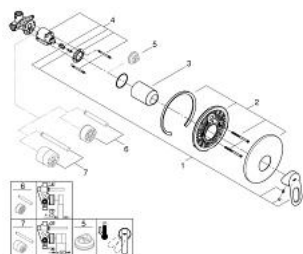

29 080 000 GROHE BAULOOP PÁKOVÁ SPRCHOVÁ BATERIE, DN 15

POPIS PRODUKTU

- podomítková montáž
- set obsahuje:
- montážní set
- podomítkové těleso (33 964)
- kovová ovládací páka
- GROHE Longlife 46 mm keramická kartuše
- GROHE StarLight chromový povrch
- variabilně nastavitelný omezovač průtoku
- těsnění rozety a šroubů
- omezovač teploty na objednávku (46 308)

29 080 000 GROHE BAULOOP PÁKOVÁ SPRCHOVÁ BATERIE, DN 15

NÁHRADNÍ DÍLY

- 1: Kompletní páka (Č. obj. 46696000)
- 2: Rozeta (Č. obj. 46904000)
- 3: Kryt (Č. obj. 09038000)
- 4: Kartuše (Č. obj. 46048000)
- 5: Omezovač teploty (Č. obj. 46375000)*
- 6: Prodlužovací set (Č. obj. 46191000)*
- 7: Prodlužovací set (Č. obj. 46343000)*