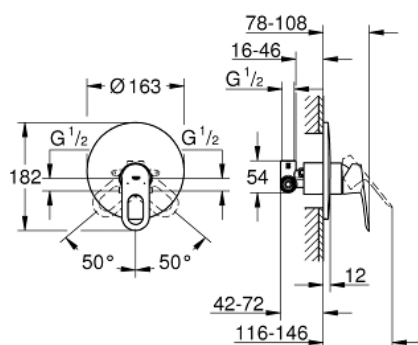

29 080 000 GROHE BAULOOP PÁKOVÁ SPRCHOVÁ BATERIE, DN 15

POPIS PRODUKTU

- podomítková montáž
- set obsahuje:
- montážní set
- podomítkové těleso (33 964)
- kovová ovládací páka
- GROHE Longlife 46 mm keramická kartuše
- GROHE StarLight chromový povrch
- variabilně nastavitelný omezovač průtoku
- těsnění rozety a šroubů
- omezovač teploty na objednávku (46 308)

29 080 000 GROHE BAULOOP PÁKOVÁ SPRCHOVÁ BATERIE, DN 15

NÁHRADNÍ DÍLY

- 1: Kompletní páka (Č. obj. 46696000)
- 2: Rozeta (Č. obj. 46904000)
- 3: Kryt (Č. obj. 09038000)
- 4: Kartuše (Č. obj. 46048000)
- 5: Omezovač teploty (Č. obj. 46375000)*
- 6: Prodlužovací set (Č. obj. 46191000)*
- 7: Prodlužovací set (Č. obj. 46343000)*