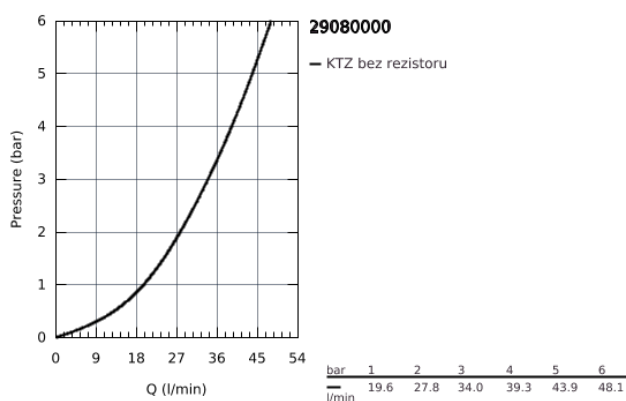

29 080 000 GROHE BAULOOP PÁKOVÁ SPRCHOVÁ BATERIE, DN 15

POPIS PRODUKTU

- podomítková montáž
- set obsahuje:
- montážní set
- podomítkové těleso (33 964)
- kovová ovládací páka
- GROHE Longlife 46 mm keramická kartuše
- GROHE StarLight chromový povrch
- variabilně nastavitelný omezovač průtoku
- těsnění rozety a šroubů
- omezovač teploty na objednávku (46 308)

29 080 000 GROHE BAULOOP PÁKOVÁ SPRCHOVÁ BATERIE, DN 15

NÁHRADNÍ DÍLY

- 1: Kompletní páka (Č. obj. 46696000)
- 2: Rozeta (Č. obj. 46904000)
- 3: Kryt (Č. obj. 09038000)
- 4: Kartuše (Č. obj. 46048000)
- 5: Omezovač teploty (Č. obj. 46375000)*
- 6: Prodlužovací set (Č. obj. 46191000)*
- 7: Prodlužovací set (Č. obj. 46343000)*