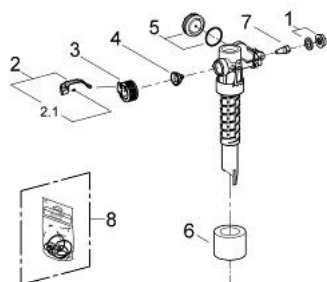

43 537 000 **NAPOUŠTĚCÍ VENTIL**

POPIS PRODUKTU

- pro skryté splachovací nádrže 6 l

43 537 000 NAPOUŠTĚCÍ VENTIL

NÁHRADNÍ DÍLY , března 2013 – Nyní

- 1: Záslepka a rozeta (Č. obj. 37125000)
 - 2: Kompletní páka (Č. obj. 43734000)
 - 2.1: Těsnění (Č. obj. 4377000M)
 - 3: Ventilová hlavice (Č. obj. 43536000)
 - 4: Membrána (Č. obj. 4375800M)
 - 5: Šroubovací krytka (Č. obj. 43735000)
 - 6: Ventilový plovák, 5 ks. (Č. obj. 4379100M)
 - 7: Škrtidlo (Č. obj. 42356000)
 - 8: Sada těsnění (Č. obj. 43722000)*
- * Volitelné příslušenství