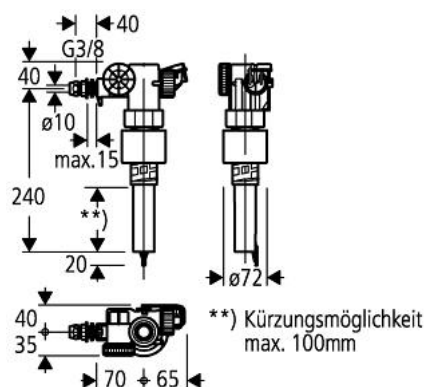

43 537 000 **NAPOUŠTĚCÍ VENTIL**

POPIS PRODUKTU

- pro skryté splachovací nádrže 6 l

43 537 000 NAPOUŠTĚCÍ VENTIL

NÁHRADNÍ DÍLY , března 2013 – Nyní

- 1: Záslepka a rozeta (Č. obj. 37125000)
 - 2: Kompletní páka (Č. obj. 43734000)
 - 2.1: Těsnění (Č. obj. 4377000M)
 - 3: Ventilová hlavice (Č. obj. 43536000)
 - 4: Membrána (Č. obj. 4375800M)
 - 5: Šroubovací krytka (Č. obj. 43735000)
 - 6: Ventilový plovák, 5 ks. (Č. obj. 4379100M)
 - 7: Škrtidlo (Č. obj. 42356000)
 - 8: Sada těsnění (Č. obj. 43722000)*
- * Volitelné příslušenství