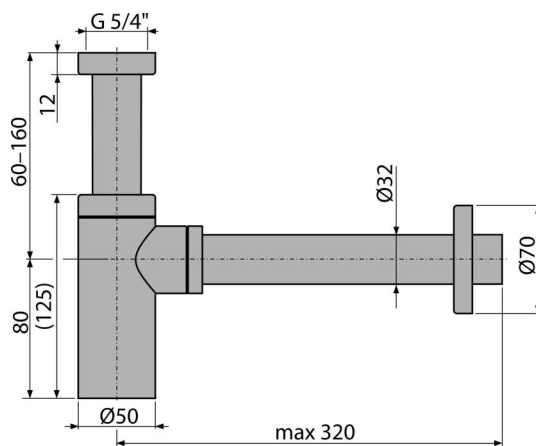

A400

Sífon umyvadlový DN32 DESIGN celokovový, kulatý

Použití

Pro umyvadlo

Vlastnosti

- Materiál: mosaz s chromovou povrchovou úpravou
- Napojení na odpadní trubku Ø32 mm
- Zvýšená odolnost proti poškrábání

Rozsah dodávky

- Matice pro připojení umyvadlové výpusti 5/4"
- Rozeta kovová
- Tělo sifonu pod omítku

Objednací kód, Logistické informace

Kód	EAN	Hmotnost (kus balení paleta)	Rozměr (kus balení)	Množství (balení paleta)
A400	8594045937589	0,90 10,84 323,4 kg	330x150x70 590x390x240 mm	12 336 ks

Záruky 2/3 roky *	Celní kód 74182000	Normy ČSN EN 274
----------------------	-----------------------	---------------------

Technické parametry

- Průtok 30 l/min
- Zápachová uzávěra 50 mm