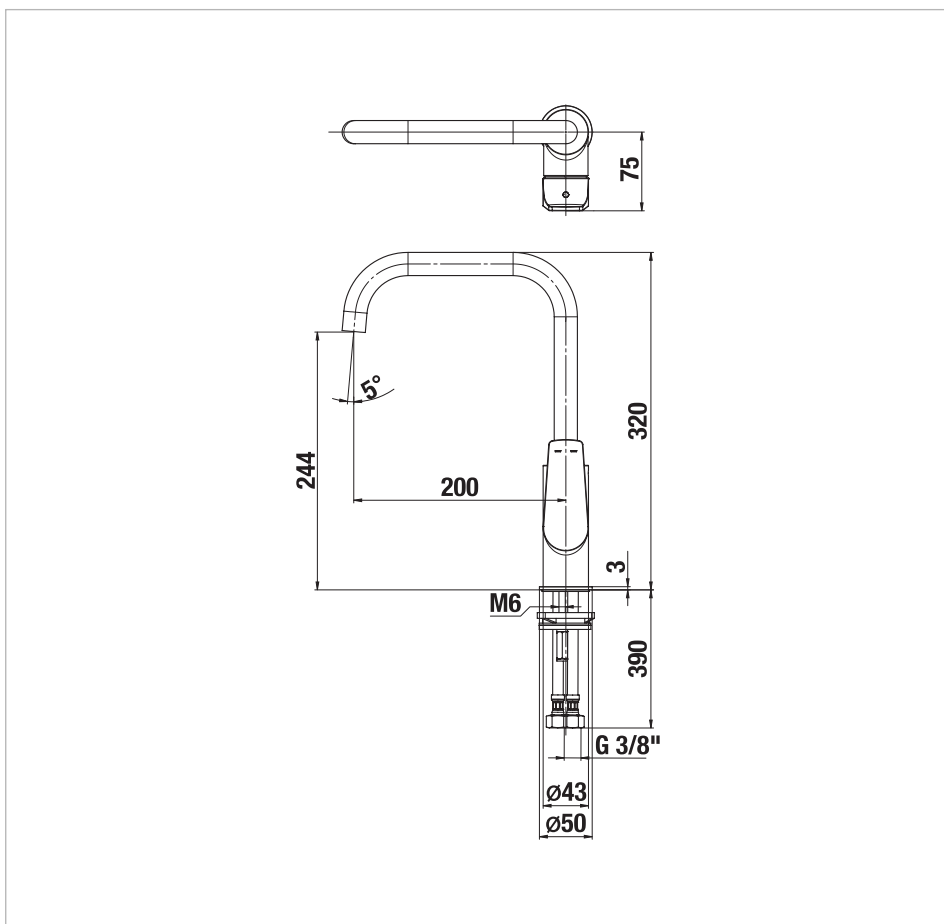

Dřezová stojánková páková baterie s otočným výtokovým ramínkem, chrom

Technické výkresy

Série Cubito-N je charakteristická atraktivním a nadčasovým designem. Díky kombinaci kulatého těla a hranaté ovládací páky skvěle ladí se všemi tvary umyvadel nebo dřezů. Otočné horní ramínko praktické dřezové baterie patří určitě k hlavním benefitům baterie. Instalovat ji můžete také k umyvadlové míse nebo k dvojdřezu. Na chromový povrch a keramickou kartuš vodovodních baterií poskytujeme prodlouženou záruku 5 let. Navíc jsou baterie Cubito-N kompletně montované a 100% testované v továrně Jika ve Znojmě.