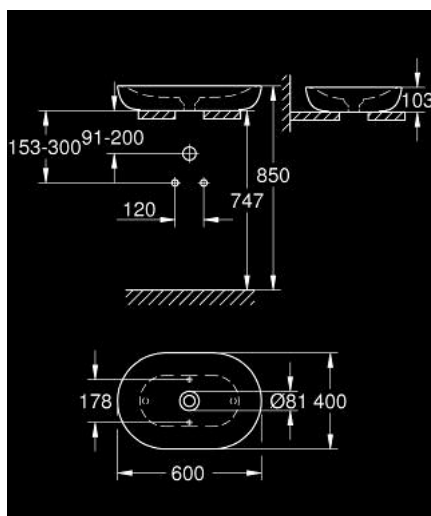

## 39 608 00H ESSENCE UMYVADLO NA DESKU 60 CM

### POPIS PRODUKTU

- Barva: alpská bílá
- bez přepadu
- 600 x 400 mm
- včetně upevňovací sady
- včetně keramického odpadu, odnímatelný kryt
- nezamykatelný
- sanitární úprava
- GROHE HyperClean antibacterial glazing
- GROHE AquaCeramic antistick coating