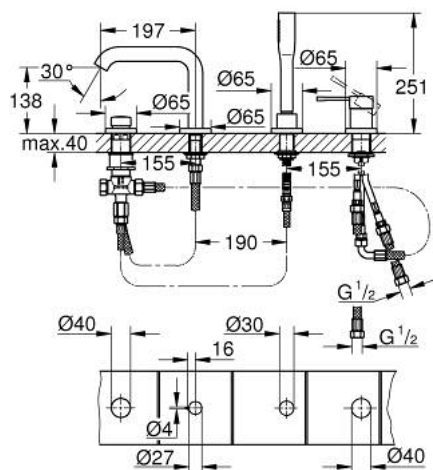

19 578 GL1 ESSENCE PÁKOVÁ VANOVÁ ČTYŘOTVOROVÁ KOMBINACE

POPIS PRODUKTU

- Barva: Cool Sunrise
- 35mm keramická kartuše GROHE SilkMove
- s omezovačem teploty
- povrchová úprava GROHE LongLife
- předem smontovaná fixace výpusti
- ovládací prvek pákové baterie
- kovová rukojeť
- vanová vpusť s perlátorem
- přepínání vana/sprcha
- kovová tyčová ruční sprcha
- kovová sprchová hadice 2000 mm (vždy chromová pro jakoukoli barvu sady)
- flexibilní připojovací hadice
- přípojka pro sprchovou hadici
- ochrana proti zpětnému toku vody
- pro použití s 29 037 000