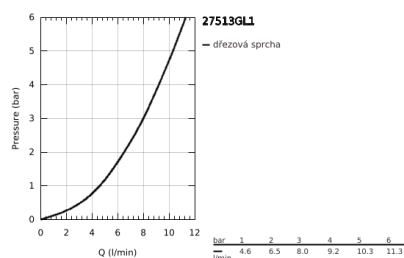

27 513 GL1 TEMPESTA-F TRIGGER SPRAY 30 SET S DRŽÁKEM NA STĚNU 1 PROUD

POPIS PRODUKTU

- Barva: Cool Sunrise
- obsah:
- ruční bidetová sprška
- maximální průtok (při 3 barech): 8 l/min
- nástěnný držák sprchy
- Sprchová hadice Silverflex Long-Life 1250 mm
- GROHE EcoJoy – méně vody, dokonalý průtok
- povrchová úprava GROHE LongLife
- Odvápňovací systém GROHE SpeedClean
- Izolace Inner WaterGuide pro delší životnost
- Zarážka TwistStop zabráňující kroucení hadice
- Prosím, odkažte se na místní normy týkající se instalace.