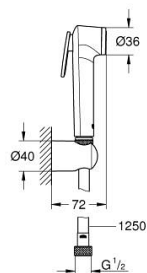

27 513 GL1 TEMPESTA-F TRIGGER SPRAY 30 SET S DRŽÁKEM NA STĚNU 1 PROUD

POPIS PRODUKTU

- Barva: Cool Sunrise
- obsah:
- ruční bidetová sprška
- maximální průtok (při 3 barech): 8 l/min
- nástěnný držák sprchy
- Sprchová hadice Silverflex Long-Life 1250 mm
- GROHE EcoJoy – méně vody, dokonalý průtok
- povrchová úprava GROHE LongLife
- Odvápňovací systém GROHE SpeedClean
- Izolace Inner WaterGuide pro delší životnost
- Zarážka TwistStop zabráňující kroucení hadice
- Prosím, odkažte se na místní normy týkající se instalace.

27 513 GL1 TEMPESTA-F TRIGGER SPRAY 30 SET S DRŽÁKEM NA STĚNU 1 PROUD

NÁHRADNÍ DÍLY , května 2021 – Nyní

1: Sítko (Č. obj. 0700200M)

2: Zpětná klapka (Č. obj. 14165GLM)*

* Volitelné příslušenství