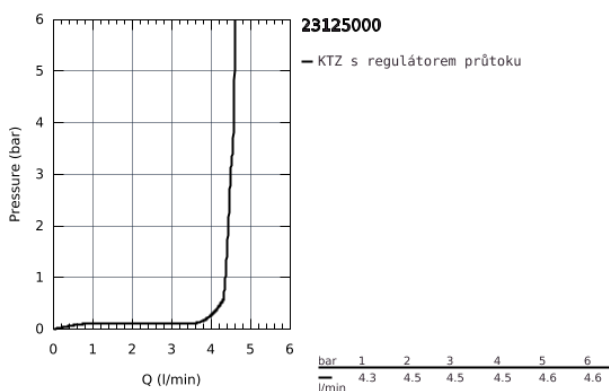

### POPIS PRODUKTU

- Barva: chrom
- jednotvorová montáž
- kovová ovládací páka
- keramická kartuše s technologií GROHE SilkMove 35 mm
- variabilně nastavitelný omezovač průtoku
- omezovač teploty na objednávku (46 375)
- GROHE Long-Life povrch
- GROHE Water Saving perlátor 4 l/min
- GROHE FastFixation rychlomontážní systém
- spouštěcí řetízek se závažím
- flexi připojovací hadičky
- omezovač teploty na objednávku
- se sprchovým setem:
  - ruční sprchu s integrovaným přepínáním
  - nástěnný sprchový držák
  - sprchová hadice
  - lze použít při průtokovém tlaku 1,0 - 5,0 bar