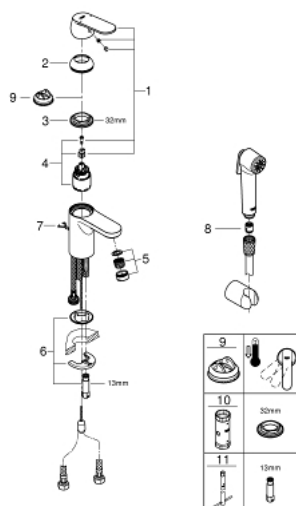

### POPIS PRODUKTU

- Barva: chrom
- jednotvorová montáž
- kovová ovládací páka
- keramická kartuše s technologií GROHE SilkMove 35 mm
- variabilně nastavitelný omezovač průtoku
- omezovač teploty na objednávku (46 375)
- GROHE Long-Life povrch
- GROHE Water Saving perlátor 4 l/min
- GROHE FastFixation rychlomontážní systém
- spouštěcí řetízek se závažím
- flexi připojovací hadičky
- omezovač teploty na objednávku
- se sprchovým setem:
  - ruční sprchu s integrovaným přepínáním
  - nástěnný sprchový držák
  - sprchová hadice
  - lze použít při průtokovém tlaku 1,0 - 5,0 bar

### NÁHRADNÍ DÍLY , března 2018 – Nyní

- 1: Kompletní páka (Č. obj. 46681000)
  - 2: Kryt (Č. obj. 46436000)
  - 3: Nastavitelné ELB, DN 10 (Č. obj. 46460000)
  - 4: Kartuše (Č. obj. 46374000)
  - 5: Perlátor (Č. obj. 48280000)
  - 6: Kontrašroubení (Č. obj. 46671000)
  - 7: Řetízek (Č. obj. 06815000)
  - 8: Zpětná klapka (Č. obj. 08565000)
  - 9: Omezovač teploty (Č. obj. 46375000)\*
  - 10: Klíč (Č. obj. 19332000)\*
  - 11: Montážní klíč (Č. obj. 19017000)\*
- \* Volitelné příslušenství