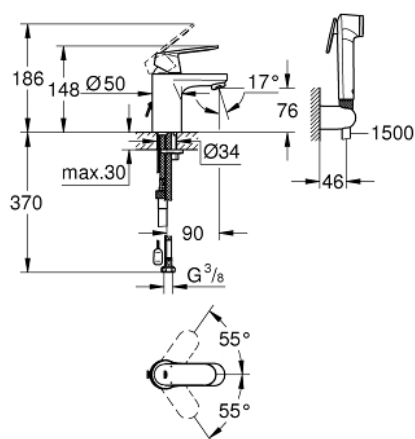

### POPIS PRODUKTU

- Barva: chrom
- jednotvorová montáž
- kovová ovládací páka
- keramická kartuše s technologií GROHE SilkMove 35 mm
- variabilně nastavitelný omezovač průtoku
- omezovač teploty na objednávku (46 375)
- GROHE Long-Life povrch
- GROHE Water Saving perlátor 4 l/min
- GROHE FastFixation rychlomontážní systém
- spouštěcí řetízek se závažím
- flexi připojovací hadičky
- omezovač teploty na objednávku
- se sprchovým setem:
  - ruční sprchu s integrovaným přepínáním
  - nástěnný sprchový držák
  - sprchová hadice
  - lze použít při průtokovém tlaku 1,0 - 5,0 bar

### NÁHRADNÍ DÍLY , března 2018 – Nyní

- 1: Kompletní páka (Č. obj. 46681000)
  - 2: Kryt (Č. obj. 46436000)
  - 3: Nastavitelné ELB, DN 10 (Č. obj. 46460000)
  - 4: Kartuše (Č. obj. 46374000)
  - 5: Perlátor (Č. obj. 48280000)
  - 6: Kontrašroubení (Č. obj. 46671000)
  - 7: Řetízek (Č. obj. 06815000)
  - 8: Zpětná klapka (Č. obj. 08565000)
  - 9: Omezovač teploty (Č. obj. 46375000)\*
  - 10: Klíč (Č. obj. 19332000)\*
  - 11: Montážní klíč (Č. obj. 19017000)\*
- \* Volitelné příslušenství