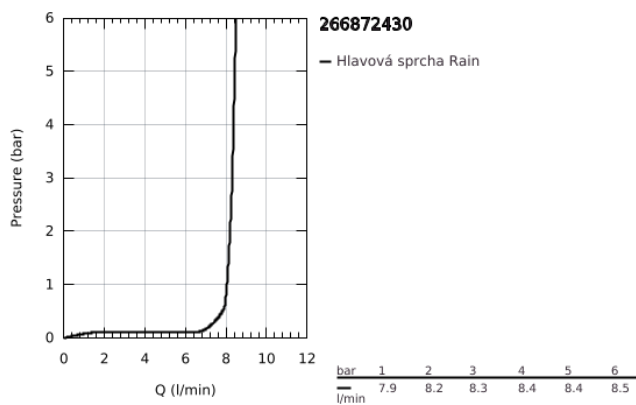

26 687 243 0 TEMPESTA 250 CUBE HLAVOVÁ SPRCHA SET 380 MM, 1 PROUD

POPIS PRODUKTU

- Barva: matte black
- obsah:
- hlavová sprcha Tempesta 250 Cube
- režim proudu: Rain
- sprchové rameno 380 mm
- se čtvercovým kováním
- GROHE EcoJoy – méně vody, dokonalý průtok
- GROHE DreamSpray – perfektní proud vody
- Odvápňovací systém GROHE SpeedClean
- Izolace Inner WaterGuide pro delší životnost
- vhodná pro průtokové ohřívače
- exkluzivně v kanálu Professional

26 687 243 0 TEMPESTA 250 CUBE HLAVOVÁ SPRCHA SET 380 MM, 1 PROUD

NÁHRADNÍ DÍLY , února 2023 – Nyní

1: Těsnění Ø18,5 x Ø12 x 2 (Č. obj. 0138900M)

2: Sítko (Č. obj. 48007000)

3: kování (Č. obj. 481182430)