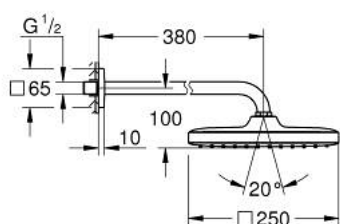

26 687 243 0 TEMPESTA 250 CUBE HLAVOVÁ SPRCHA SET 380 MM, 1 PROUD

POPIS PRODUKTU

- Barva: matte black
- obsah:
- hlavová sprcha Tempesta 250 Cube
- režim proudu: Rain
- sprchové rameno 380 mm
- se čtvercovým kováním
- GROHE EcoJoy – méně vody, dokonalý průtok
- GROHE DreamSpray – perfektní proud vody
- Odvápňovací systém GROHE SpeedClean
- Izolace Inner WaterGuide pro delší životnost
- vhodná pro průtokové ohřívače
- exkluzivně v kanálu Professional

26 687 243 0 TEMPESTA 250 CUBE HLAVOVÁ SPRCHA SET 380 MM, 1 PROUD

NÁHRADNÍ DÍLY , února 2023 – Nyní

1: Těsnění Ø18,5 x Ø12 x 2 (Č. obj. 0138900M)

2: Sítko (Č. obj. 48007000)

3: kování (Č. obj. 481182430)