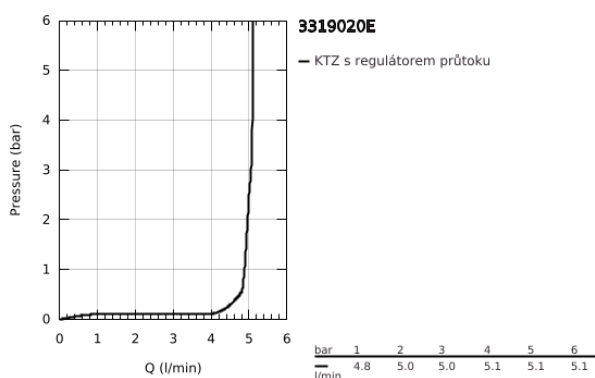

33 190 20E EURODISC COSMOPOLITAN PÁKOVÁ UMYVADLOVÁ BATERIE DN 15, VELIKOST S

POPIS PRODUKTU

- Barva: Chrom
- jednootvorová montáž
- kovová rukojeť
- 35mm keramická kartuše GROHE SilkMove
- nastavitelný omezovač průtoku
- nastavitelný minimální průtok přibližně 2,5 l/min
- omezovače teploty
- povrchová úprava GROHE LongLife
- GROHE EcoJoy – méně vody, dokonalý průtok
- maximální průtok (při 3 barech): 5 l/min
- perlátor SpeedClean – odstranění vodního kamene přetřením
- GROHE FastFixation rychloupevňovací systém se středící pomůckou
- odtoková souprava 1 1/4"
- flexibilní připojovací hadice
- min. doporučený tlak 1,0 baru
- klasifikace hluku I v souladu s DIN 4109

33 190 20E EURODISC COSMOPOLITAN PÁKOVÁ UMYVADLOVÁ BATERIE DN 15, VELIKOST S

NÁHRADNÍ DÍLY , srpna 2017 – Nyní

- 1: Kompletní páka (Č. obj. 46738000)
 - 2: Kryt (Č. obj. 46492000)
 - 3: Nastavitelné ELB, DN 10 (Č. obj. 46460000)
 - 4: Kartuše (Č. obj. 46374000)
 - 5: Táhlo (Č. obj. 46739000)
 - 6: Regulátor proudu (Č. obj. 13955000)
 - 7: Kontrašroubení (Č. obj. 46645000)
 - 8: Odpadová garnitura DN 32 (Č. obj. 28910000)
 - 8.1: Zátka (Č. obj. 07182000)
 - 8.2: Excentrická ovládací páka (Č. obj. 07052000)
 - 9: Klíč (Č. obj. 19332000)*
 - 10: Montážní klíč (Č. obj. 19017000)*
 - 11: Excentrická ovládací páka (Č. obj. 07341000)*
- * Volitelné příslušenství