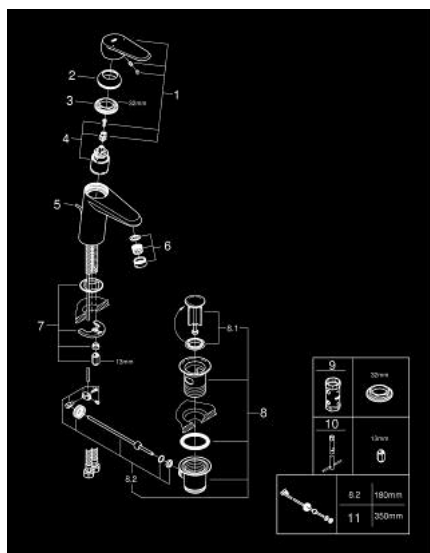

33 190 20E EURODISC COSMOPOLITAN PÁKOVÁ UMYVADLOVÁ BATERIE DN 15, VELIKOST S

POPIS PRODUKTU

- Barva: Chrom
- jednootvorová montáž
- kovová rukojeť
- 35mm keramická kartuše GROHE SilkMove
- nastavitelný omezovač průtoku
- nastavitelný minimální průtok přibližně 2,5 l/min
- omezovače teploty
- povrchová úprava GROHE LongLife
- GROHE EcoJoy – méně vody, dokonalý průtok
- maximální průtok (při 3 barech): 5 l/min
- perlátor SpeedClean – odstranění vodního kamene přetřením
- GROHE FastFixation rychloupevňovací systém se středící pomůckou
- odtoková souprava 1 1/4"
- flexibilní připojovací hadice
- min. doporučený tlak 1,0 baru
- klasifikace hluku I v souladu s DIN 4109

33 190 20E EURODISC COSMOPOLITAN PÁKOVÁ UMYVADLOVÁ BATERIE DN 15, VELIKOST S

NÁHRADNÍ DÍLY , srpna 2017 – Nyní

- 1: Kompletní páka (Č. obj. 46738000)
 - 2: Kryt (Č. obj. 46492000)
 - 3: Nastavitelné ELB, DN 10 (Č. obj. 46460000)
 - 4: Kartuše (Č. obj. 46374000)
 - 5: Táhlo (Č. obj. 46739000)
 - 6: Regulátor proudu (Č. obj. 13955000)
 - 7: Kontrašroubení (Č. obj. 46645000)
 - 8: Odpadová garnitura DN 32 (Č. obj. 28910000)
 - 8.1: Zátka (Č. obj. 07182000)
 - 8.2: Excentrická ovládací páka (Č. obj. 07052000)
 - 9: Klíč (Č. obj. 19332000)*
 - 10: Montážní klíč (Č. obj. 19017000)*
 - 11: Excentrická ovládací páka (Č. obj. 07341000)*
- * Volitelné příslušenství