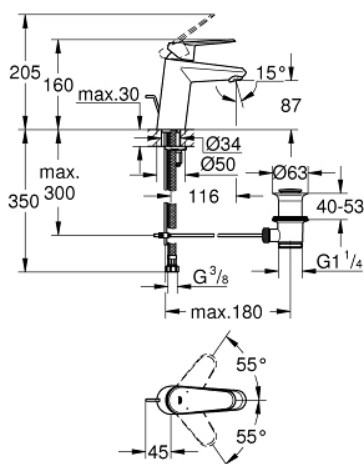

33 190 20E EURODISC COSMOPOLITAN PÁKOVÁ UMYVADLOVÁ BATERIE DN 15, VELIKOST S

POPIS PRODUKTU

- Barva: Chrom
- jednootvorová montáž
- kovová rukojeť
- 35mm keramická kartuše GROHE SilkMove
- nastavitelný omezovač průtoku
- nastavitelný minimální průtok přibližně 2,5 l/min
- omezovače teploty
- povrchová úprava GROHE LongLife
- GROHE EcoJoy – méně vody, dokonalý průtok
- maximální průtok (při 3 barech): 5 l/min
- perlátor SpeedClean – odstranění vodního kamene přetřením
- GROHE FastFixation rychloupevňovací systém se středící pomůckou
- odtoková souprava 1 1/4"
- flexibilní připojovací hadice
- min. doporučený tlak 1,0 baru
- klasifikace hluku I v souladu s DIN 4109

33 190 20E EURODISC COSMOPOLITAN PÁKOVÁ UMYVADLOVÁ BATERIE DN 15, VELIKOST S

NÁHRADNÍ DÍLY , srpna 2017 – Nyní

- 1: Kompletní páka (Č. obj. 46738000)
 - 2: Kryt (Č. obj. 46492000)
 - 3: Nastavitelné ELB, DN 10 (Č. obj. 46460000)
 - 4: Kartuše (Č. obj. 46374000)
 - 5: Táhlo (Č. obj. 46739000)
 - 6: Regulátor proudu (Č. obj. 13955000)
 - 7: Kontrašroubení (Č. obj. 46645000)
 - 8: Odpadová garnitura DN 32 (Č. obj. 28910000)
 - 8.1: Zátka (Č. obj. 07182000)
 - 8.2: Excentrická ovládací páka (Č. obj. 07052000)
 - 9: Klíč (Č. obj. 19332000)*
 - 10: Montážní klíč (Č. obj. 19017000)*
 - 11: Excentrická ovládací páka (Č. obj. 07341000)*
- * Volitelné příslušenství