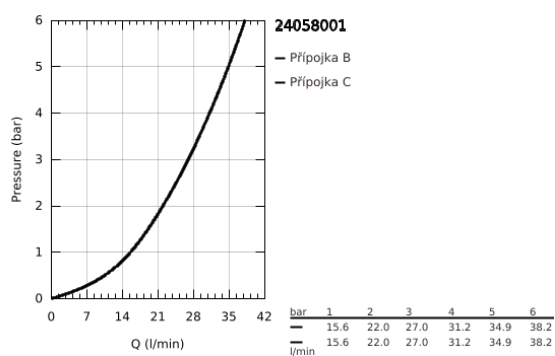

## 24 058 001 ESSENCE PÁKOVÁ BATERIE S DVOUSMĚRNÝM PŘEPÍNAČEM

### POPIS PRODUKTU

- Barva: Chrom
- sada pro konečnou instalaci GROHE Rapido SmartBox (35 600/35 604)
- 46mm keramická kartuše GROHE SilkMove
- povrchová úprava GROHE LongLife
- GROHE FastFixation rozeta s krytým těsněním šachty a krytým upevněním
- Kovová deska s možností dodatečného upravení polohy až o 6°
- kovová rukojeť
- automatické dvoucestné přepínání
- Průtok: výstup B = 27 l/min, výstup C = 27 l/min
- bez instalační sady