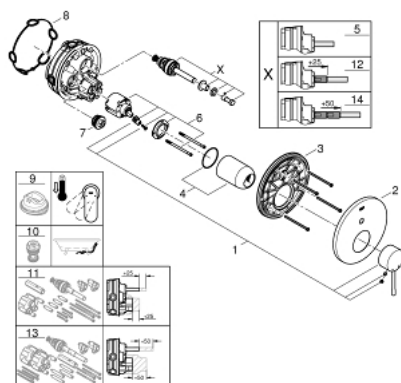

## 24 058 001 ESSENCE PÁKOVÁ BATERIE S DVOUSMĚRNÝM PŘEPÍNAČEM

### POPIS PRODUKTU

- Barva: Chrom
- sada pro konečnou instalaci GROHE Rapido SmartBox (35 600/35 604)
- 46mm keramická kartuše GROHE SilkMove
- povrchová úprava GROHE LongLife
- GROHE FastFixation rozeta s krytým těsněním šachty a krytým upevněním
- Kovová deska s možností dodatečného upravení polohy až o 6°
- kovová rukojeť
- automatické dvoucestné přepínání
- Průtok: výstup B = 27 l/min, výstup C = 27 l/min
- bez instalační sady

### NÁHRADNÍ DÍLY , července 2017 – Nyní

- 1: Kompletní páka (Č. obj. 46915000)
  - 2: Rozeta (Č. obj. 48429000)
  - 3: Montážní deska (Č. obj. 48440000)
  - 4: Kryt (Č. obj. 02693000)
  - 5: Přepínání (Č. obj. 48442000)
  - 6: Kartuše (Č. obj. 46048000)
  - 7: Zpětná klapka (Č. obj. 49085000)
  - 8: Těsnění (Č. obj. 48360000)
  - 9: Omezovač teploty (Č. obj. 46308000)\*
  - 10: Kombinace proti zpětnému toku (DIN-EN1717) (Č. obj. 14055000)\*
  - 11: Univerzální prodlužovací set, 25 mm (Č. obj. 14056000)\*
  - 12: Přepínání (Č. obj. 48444000)\*
  - 13: Univerzální prodlužovací set, 50 mm (Č. obj. 14057000)\*
  - 14: Přepínání (Č. obj. 48445000)\*
- \* Volitelné příslušenství