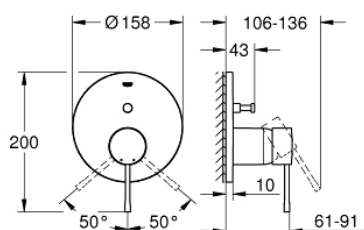

## 24 058 001 ESSENCE PÁKOVÁ BATERIE S DVOUSMĚRNÝM PŘEPÍNAČEM

### POPIS PRODUKTU

- Barva: Chrom
- sada pro konečnou instalaci GROHE Rapido SmartBox (35 600/35 604)
- 46mm keramická kartuše GROHE SilkMove
- povrchová úprava GROHE LongLife
- GROHE FastFixation rozeta s krytým těsněním šachty a krytým upevněním
- Kovová deska s možností dodatečného upravení polohy až o 6°
- kovová rukojeť
- automatické dvoucestné přepínání
- Průtok: výstup B = 27 l/min, výstup C = 27 l/min
- bez instalační sady

### NÁHRADNÍ DÍLY , července 2017 – Nyní

- 1: Kompletní páka (Č. obj. 46915000)
  - 2: Rozeta (Č. obj. 48429000)
  - 3: Montážní deska (Č. obj. 48440000)
  - 4: Kryt (Č. obj. 02693000)
  - 5: Přepínání (Č. obj. 48442000)
  - 6: Kartuše (Č. obj. 46048000)
  - 7: Zpětná klapka (Č. obj. 49085000)
  - 8: Těsnění (Č. obj. 48360000)
  - 9: Omezovač teploty (Č. obj. 46308000)\*
  - 10: Kombinace proti zpětnému toku (DIN-EN1717) (Č. obj. 14055000)\*
  - 11: Univerzální prodlužovací set, 25 mm (Č. obj. 14056000)\*
  - 12: Přepínání (Č. obj. 48444000)\*
  - 13: Univerzální prodlužovací set, 50 mm (Č. obj. 14057000)\*
  - 14: Přepínání (Č. obj. 48445000)\*
- \* Volitelné příslušenství