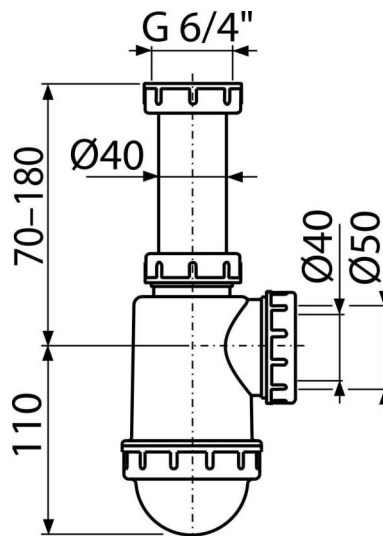

# A443-DN50/40

Sífon dřezový s převlečnou maticí 6/4"

#### Vlastnosti

- Materiál: polypropylen
- Vývod odpadu připraven pro napojení odpadní trubky Ø50 nebo Ø40 mm

#### Rozsah dodávky

- Matice pro připojení dřezové výpusti 6/4"
- Tělo sifonu

#### Objednací kód, Logistické informace

| Kód          | EAN           | Délka | Hmotnost<br>(kus   balení   paleta) | Rozměr<br>(kus   balení)    | Množství<br>(balení   paleta) |
|--------------|---------------|-------|-------------------------------------|-----------------------------|-------------------------------|
| A443-DN50/40 | 8594045937541 | 50 mm | 0,22   5,52   174,6 kg              | 250x80x120   590x240x390 mm | 25   700 ks                   |