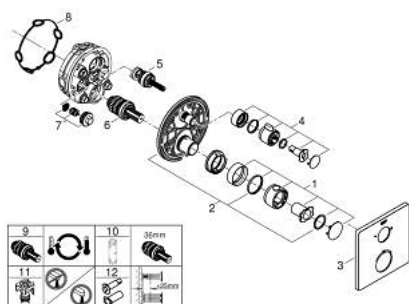

10 220 924 30 GROHTHERM TERMOSTATICKÁ BATERIE PRO 2 VÝSTUPY S INTEGROVANÝM UZAVÍRACÍM/PŘEPÍNACÍM VENTILEM

POPIS PRODUKTU

- Barva: matte black
- sada pro konečnou instalaci GROHE Rapido SmartBox (35 600/35 604)
- Kompaktní kartuše GROHE TurboStat s voskovaným termočlánkem
- GROHE FastFixation rozeta s krytým těsněním šachty a krytým upevněním
- Kovová deska s možností dodatečného upravení polohy až o 6°
- Natištěné symboly pro hlavovou a ruční sprchu
- Tlačítková pojistka GROHE SafeStop na 38 °C
- GROHE Zarážka SafeStop Plus volitelný omezovač teploty na 43°C nebo 46°C včetně
- GROHE Aquadimer, integrovaný uzavírací ventil/přepínání
- Průtok: výstup B = 27 l/min, výstup C = 30 l/min
- bez instalační sady
- exkluzivně v kanálu Professional

10 220 924 30 GROHTHERM TERMOSTATICKÁ BATERIE PRO 2 VÝSTUPY S INTEGROVANÝM UZAVÍRACÍM/PŘEPÍNACÍM VENTILEM

NÁHRADNÍ DÍLY , února 2023 – Nyní

- 1: ovladač regulace teploty (Č. obj. 490822430)
 - 2: Montážní deska (Č. obj. 49080000)
 - 3: kování (Č. obj. 490782430)
 - 4: ovladač průtoku (Č. obj. 490812430)
 - 5: Aquadimmer (Č. obj. 49084000)
 - 6: Kompaktní kartuše termostatu DN 20 (Č. obj. 49028000)
 - 7: Zpětná klapka (Č. obj. 49085000)
 - 8: Těsnění (Č. obj. 48360000)
 - 9: GROHE TurboStat kartuše DN 20 (Č. obj. 49003000)*
 - 10: Klíč (Č. obj. 49059000)*
 - 11: Servisní zarážky (Č. obj. 1405300M)*
 - 12: Univerzální prodlužovací sada pro termostatické baterie se 2 rukojeřmi, 25 mm (Č. obj. 14058000)*
- * Volitelné příslušenství