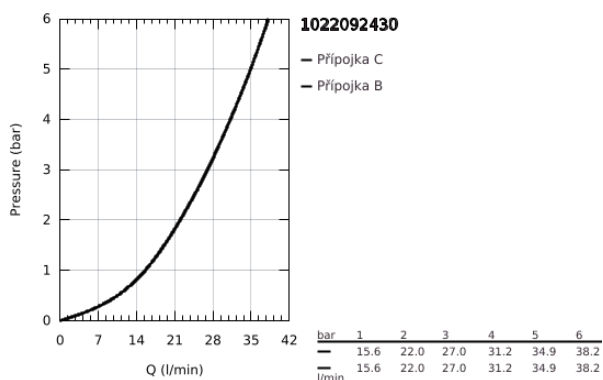

10 220 924 30 GROHTHERM TERMOSTATICKÁ BATERIE PRO 2 VÝSTUPY S INTEGROVANÝM UZAVÍRACÍM/PŘEPÍNACÍM VENTILEM

POPIS PRODUKTU

- Barva: matte black
- sada pro konečnou instalaci GROHE Rapido SmartBox (35 600/35 604)
- Kompaktní kartuše GROHE TurboStat s voskovaným termočlánkem
- GROHE FastFixation rozeta s krytým těsněním šachty a krytým upevněním
- Kovová deska s možností dodatečného upravení polohy až o 6°
- Natištěné symboly pro hlavovou a ruční sprchu
- Tlačítková pojistka GROHE SafeStop na 38 °C
- GROHE Zarážka SafeStop Plus volitelný omezovač teploty na 43°C nebo 46°C včetně
- GROHE Aquadimer, integrovaný uzavírací ventil/přepínání
- Průtok: výstup B = 27 l/min, výstup C = 30 l/min
- bez instalační sady
- exkluzivně v kanálu Professional

10 220 924 30 GROHTHERM TERMOSTATICKÁ BATERIE PRO 2 VÝSTUPY S INTEGROVANÝM UZAVÍRACÍM/PŘEPÍNACÍM VENTILEM

NÁHRADNÍ DÍLY , února 2023 – Nyní

- 1: ovladač regulace teploty (Č. obj. 490822430)
 - 2: Montážní deska (Č. obj. 49080000)
 - 3: kování (Č. obj. 490782430)
 - 4: ovladač průtoku (Č. obj. 490812430)
 - 5: Aquadimmer (Č. obj. 49084000)
 - 6: Kompaktní kartuše termostatu DN 20 (Č. obj. 49028000)
 - 7: Zpětná klapka (Č. obj. 49085000)
 - 8: Těsnění (Č. obj. 48360000)
 - 9: GROHE TurboStat kartuše DN 20 (Č. obj. 49003000)*
 - 10: Klíč (Č. obj. 49059000)*
 - 11: Servisní zarážky (Č. obj. 1405300M)*
 - 12: Univerzální prodlužovací sada pro termostatické baterie se 2 rukojeřmi, 25 mm (Č. obj. 14058000)*
- * Volitelné příslušenství