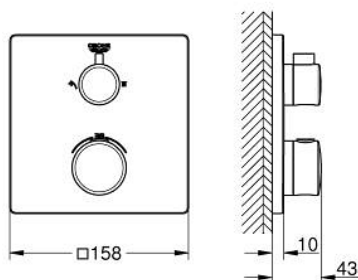

10 220 924 30 GROHTHERM TERMOSTATICKÁ BATERIE PRO 2 VÝSTUPY S INTEGROVANÝM UZAVÍRACÍM/PŘEPÍNACÍM VENTILEM

POPIS PRODUKTU

- Barva: matte black
- sada pro konečnou instalaci GROHE Rapido SmartBox (35 600/35 604)
- Kompaktní kartuše GROHE TurboStat s voskovaným termočlánkem
- GROHE FastFixation rozeta s krytým těsněním šachty a krytým upevněním
- Kovová deska s možností dodatečného upravení polohy až o 6°
- Natištěné symboly pro hlavovou a ruční sprchu
- Tlačítková pojistka GROHE SafeStop na 38 °C
- GROHE Zarážka SafeStop Plus volitelný omezovač teploty na 43°C nebo 46°C včetně
- GROHE Aquadimer, integrovaný uzavírací ventil/přepínání
- Průtok: výstup B = 27 l/min, výstup C = 30 l/min
- bez instalační sady
- exkluzivně v kanálu Professional

10 220 924 30 GROHTHERM TERMOSTATICKÁ BATERIE PRO 2 VÝSTUPY S INTEGROVANÝM UZAVÍRACÍM/PŘEPÍNACÍM VENTILEM

NÁHRADNÍ DÍLY , února 2023 – Nyní

- 1: ovladač regulace teploty (Č. obj. 490822430)
 - 2: Montážní deska (Č. obj. 49080000)
 - 3: kování (Č. obj. 490782430)
 - 4: ovladač průtoku (Č. obj. 490812430)
 - 5: Aquadimmer (Č. obj. 49084000)
 - 6: Kompaktní kartuše termostatu DN 20 (Č. obj. 49028000)
 - 7: Zpětná klapka (Č. obj. 49085000)
 - 8: Těsnění (Č. obj. 48360000)
 - 9: GROHE TurboStat kartuše DN 20 (Č. obj. 49003000)*
 - 10: Klíč (Č. obj. 49059000)*
 - 11: Servisní zarážky (Č. obj. 1405300M)*
 - 12: Univerzální prodlužovací sada pro termostatické baterie se 2 rukojeřmi, 25 mm (Č. obj. 14058000)*
- * Volitelné příslušenství