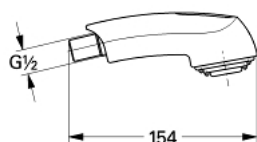

46 312 IE0 **SPRŠKA**

POPIS PRODUKTU

- Barva: chrom/světle šedá
- přepínání: perlátor/sprcha
- automatický návrat k perlátoru
- pro dřezové baterie
- 33 727 - baterie pro umyvadlo
- 33 707
- 33 933