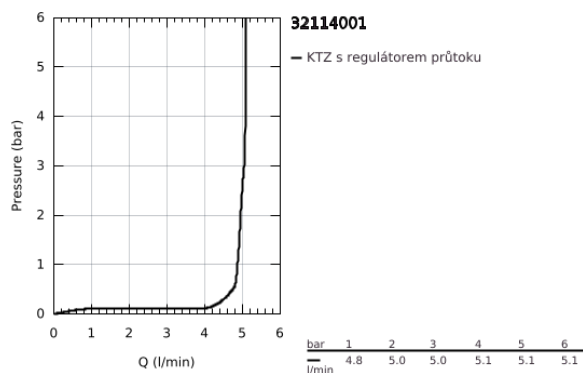

32 114 001 LINEARE PÁKOVÁ UMYVADLOVÁ BATERIE DN 15, VELIKOST S

POPIS PRODUKTU

- Barva: Chrom
- jednootvorová montáž
- kovová rukojeť
- 28mm keramická kartuše GROHE SilkMove
- s omezovačem teploty
- povrchová úprava GROHE LongLife
- GROHE EcoJoy – méně vody, dokonalý průtok
- maximální průtok (při 3 barech): 5 l/min
- perlátor SpeedClean – odstranění vodního kamene přetřením
- GROHE FastFixation Plus rychloupevňovací systém
- odtoková souprava 1 1/4"
- flexibilní připojovací hadice

32 114 001 LINEARÉ PÁKOVÁ UMYVADLOVÁ BATERIE DN 15, VELIKOST S

NÁHRADNÍ DÍLY , července 2016 – Nyní

- 1: Kompletní páka (Č. obj. 46980000)
- 2: Kryt (Č. obj. 46581000)
- 3: Upevňovací kroužek (Č. obj. 07419000)
- 4: Kartuše (Č. obj. 46580000)
- 5: Perlátor (Č. obj. 48159000)
- 6: Táhlo (Č. obj. 46739000)
- 7: Kontrašroubení (Č. obj. 46645000)
- 8: Odpadová garnitura DN 32 (Č. obj. 28910000)
- 8.1: Zátka (Č. obj. 07182000)
- 8.2: Excentrická ovládací páka (Č. obj. 07052000)
- 9: Montážní klíč (Č. obj. 19017000)*
- 10: Excentrická ovládací páka (Č. obj. 07341000)*