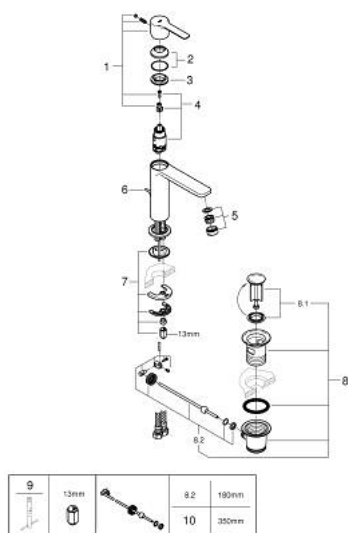

32 114 001 LINEARE PÁKOVÁ UMYVADLOVÁ BATERIE DN 15, VELIKOST S

POPIS PRODUKTU

- Barva: Chrom
- jednootvorová montáž
- kovová rukojeť
- 28mm keramická kartuše GROHE SilkMove
- s omezovačem teploty
- povrchová úprava GROHE LongLife
- GROHE EcoJoy – méně vody, dokonalý průtok
- maximální průtok (při 3 barech): 5 l/min
- perlátor SpeedClean – odstranění vodního kamene přetřením
- GROHE FastFixation Plus rychloupevňovací systém
- odtoková souprava 1 1/4"
- flexibilní připojovací hadice

32 114 001 LINEARÉ PÁKOVÁ UMYVADLOVÁ BATERIE DN 15, VELIKOST S

NÁHRADNÍ DÍLY , července 2016 – Nyní

- 1: Kompletní páka (Č. obj. 46980000)
- 2: Kryt (Č. obj. 46581000)
- 3: Upevňovací kroužek (Č. obj. 07419000)
- 4: Kartuše (Č. obj. 46580000)
- 5: Perlátor (Č. obj. 48159000)
- 6: Táhlo (Č. obj. 46739000)
- 7: Kontrašroubení (Č. obj. 46645000)
- 8: Odpadová garnitura DN 32 (Č. obj. 28910000)
- 8.1: Zátka (Č. obj. 07182000)
- 8.2: Excentrická ovládací páka (Č. obj. 07052000)
- 9: Montážní klíč (Č. obj. 19017000)*
- 10: Excentrická ovládací páka (Č. obj. 07341000)*