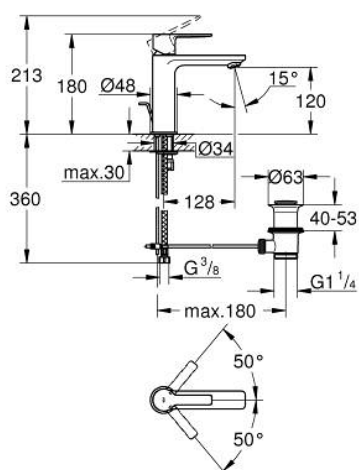

32 114 001 LINEARE PÁKOVÁ UMYVADLOVÁ BATERIE DN 15, VELIKOST S

POPIS PRODUKTU

- Barva: Chrom
- jednootvorová montáž
- kovová rukojeť
- 28mm keramická kartuše GROHE SilkMove
- s omezovačem teploty
- povrchová úprava GROHE LongLife
- GROHE EcoJoy – méně vody, dokonalý průtok
- maximální průtok (při 3 barech): 5 l/min
- perlátor SpeedClean – odstranění vodního kamene přetřením
- GROHE FastFixation Plus rychloupevňovací systém
- odtoková souprava 1 1/4"
- flexibilní připojovací hadice

32 114 001 LINEARÉ PÁKOVÁ UMYVADLOVÁ BATERIE DN 15, VELIKOST S

NÁHRADNÍ DÍLY , července 2016 – Nyní

- 1: Kompletní páka (Č. obj. 46980000)
- 2: Kryt (Č. obj. 46581000)
- 3: Upevňovací kroužek (Č. obj. 07419000)
- 4: Kartuše (Č. obj. 46580000)
- 5: Perlátor (Č. obj. 48159000)
- 6: Táhlo (Č. obj. 46739000)
- 7: Kontrašroubení (Č. obj. 46645000)
- 8: Odpadová garnitura DN 32 (Č. obj. 28910000)
- 8.1: Zátka (Č. obj. 07182000)
- 8.2: Excentrická ovládací páka (Č. obj. 07052000)
- 9: Montážní klíč (Č. obj. 19017000)*
- 10: Excentrická ovládací páka (Č. obj. 07341000)*