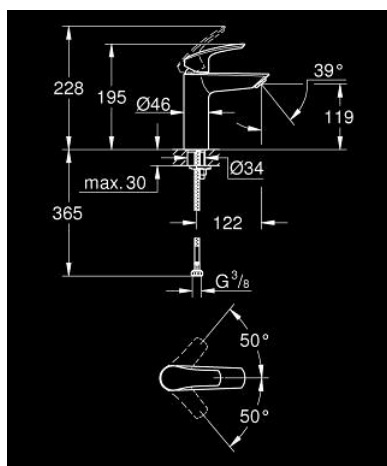

23 324 003 EUROSMART PÁKOVÁ UMYVADLOVÁ BATERIE DN 15, VELIKOST M

POPIS PRODUKTU

- Barva: Chrom
- jednoutorová montáž
- kovová rukojeť
- 28mm keramická kartuše GROHE SilkMove
- nastavitelný omezovač průtoku
- s omezovačem teploty
- povrchová úprava GROHE LongLife
- GROHE EcoJoy – méně vody, dokonalý průtok
- maximální průtok (při 3 barech): 5 l/min
- Vnitřní trubky bez olova a niklu
- GROHE FastFixation rychlý instalační systém
- hladké tělo
- flexibilní připojovací hadice
- exkluzivně v kanálu Professional

23 324 003 EUROSMART PÁKOVÁ UMYVADLOVÁ BATERIE DN 15, VELIKOST M

NÁHRADNÍ DÍLY , července 2019 – Nyní

- 1: Kompletní páka (Č. obj. 48548000)
- 2: Kryt (Č. obj. 46116000)
- 3: Kartuše (Č. obj. 48518000)
- 4: Perlátor (Č. obj. 48159000)
- 5: Kontrašroubení (Č. obj. 46645000)
- 6: Odpadová souprava se zaskakovacím uzavíratelným krytem (Č. obj. 65807000)*
- 7: Montážní klíč (Č. obj. 19017000)*