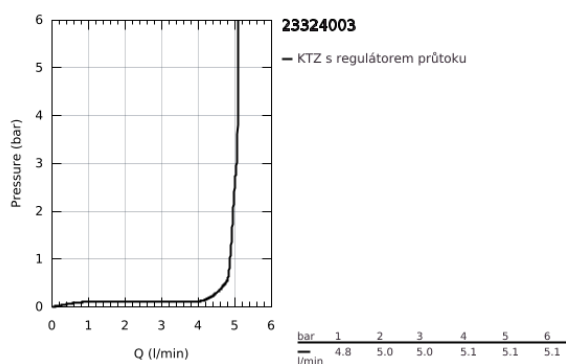

23 324 003 EUROSMART PÁKOVÁ UMYVADLOVÁ BATERIE DN 15, VELIKOST M

POPIS PRODUKTU

- Barva: Chrom
- jednoutorová montáž
- kovová rukojeť
- 28mm keramická kartuše GROHE SilkMove
- nastavitelný omezovač průtoku
- s omezovačem teploty
- povrchová úprava GROHE LongLife
- GROHE EcoJoy – méně vody, dokonalý průtok
- maximální průtok (při 3 barech): 5 l/min
- Vnitřní trubky bez olova a niklu
- GROHE FastFixation rychlý instalační systém
- hladké tělo
- flexibilní připojovací hadice
- exkluzivně v kanálu Professional

23 324 003 EUROSMART PÁKOVÁ UMYVADLOVÁ BATERIE DN 15, VELIKOST M

NÁHRADNÍ DÍLY , července 2019 – Nyní

- 1: Kompletní páka (Č. obj. 48548000)
- 2: Kryt (Č. obj. 46116000)
- 3: Kartuše (Č. obj. 48518000)
- 4: Perlátor (Č. obj. 48159000)
- 5: Kontrašroubení (Č. obj. 46645000)
- 6: Odpadová souprava se zaskakovacím uzavíratelným krytem (Č. obj. 65807000)*
- 7: Montážní klíč (Č. obj. 19017000)*