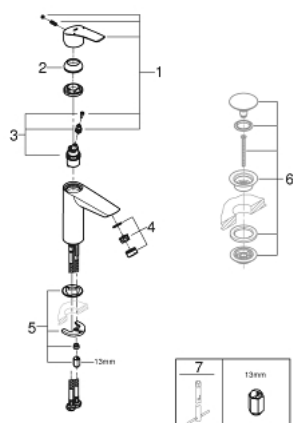

23 324 003 EUROSMART PÁKOVÁ UMYVADLOVÁ BATERIE DN 15, VELIKOST M

POPIS PRODUKTU

- Barva: Chrom
- jednoutorová montáž
- kovová rukojeť
- 28mm keramická kartuše GROHE SilkMove
- nastavitelný omezovač průtoku
- s omezovačem teploty
- povrchová úprava GROHE LongLife
- GROHE EcoJoy – méně vody, dokonalý průtok
- maximální průtok (při 3 barech): 5 l/min
- Vnitřní trubky bez olova a niklu
- GROHE FastFixation rychlý instalační systém
- hladké tělo
- flexibilní připojovací hadice
- exkluzivně v kanálu Professional

23 324 003 EUROSMART PÁKOVÁ UMYVADLOVÁ BATERIE DN 15, VELIKOST M

NÁHRADNÍ DÍLY , července 2019 – Nyní

- 1: Kompletní páka (Č. obj. 48548000)
- 2: Kryt (Č. obj. 46116000)
- 3: Kartuše (Č. obj. 48518000)
- 4: Perlátor (Č. obj. 48159000)
- 5: Kontrašroubení (Č. obj. 46645000)
- 6: Odpadová souprava se zaskakovacím uzavíratelným krytem (Č. obj. 65807000)*
- 7: Montážní klíč (Č. obj. 19017000)*