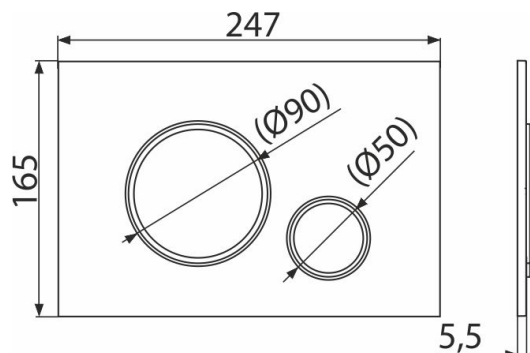

M778 THIN

Ovládací tlačítko pro předstěnové instalační systémy, černá-mat/chrom-lesk

Použití

Pro předstěnové instalační systémy a WC nádrže pro zazdění

Vlastnosti

- Dvoučinné mechanické splachování
- Kompatibilní pro všechny předstěnové instalační systémy a nádrže pro zazdění Alca
- Materiál: plast
- Povrchová úprava: černá mat s antibakteriálními vlastnostmi (zajištěny obsahem sloučenin stříbra)
- Tlačítko minimálně vystupuje nad obklad díky tloušťce pouhých 5,5 mm

Rozsah dodávky

- Šablona pro nastavení šroubů tlačítek
- Šroub mechanismu splachování 2 ks
- Tlačítko
- Upevňovací rámeček tlačítka
- Závitová úchytka rámečku tlačítka 2 ks

Objednávací kód, Logistické informace

Kód	EAN	Barva	Hmotnost (kus balení paleta)	Rozměr (kus balení)	Množství (balení paleta)
M778	8595580562656	Černá-mat/chrom-lesk	25 8,90 269,2 kg	250×170×36 595×395×245 mm	25 700 ks

Záruky 2/2 roky * Celní kód 39269097

Technické parametry

- Ovládací síla < 20 N