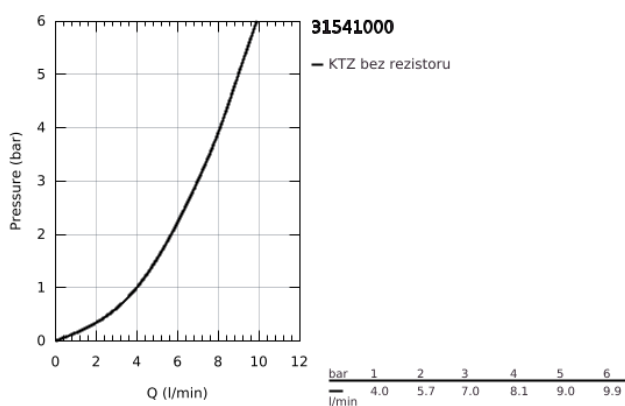

31 541 000 GROHE BLUE HOME STARTOVNÍ SADA S VYTAHOVACÍM PERLÁTOREM, VÝPUSŤ VE TVARU C

POPIS PRODUKTU (1/2)

- Barva: Chrom
- obsah:
 - GROHE Blue Home jednodílná páková dřezová baterie s filtrační funkcí
 - jednootvorová montáž
 - C-výpusť
 - tlačítka 2 pro 3 typy filtrované a chlazené stolní vody
 - neperlivé, jemně perlivé nebo perlivé
 - povrchová úprava GROHE LongLife
 - 28mm keramická kartuše GROHE SilkMove
 - vyťahovací perlátor pro větší flexibilitu
 - otočná trubková výpusť
 - otočný úhel 360°
 - Oddělené vedení vody
 - flexibilní přípojovací hadice
 - GROHE Blue Home chladič
 - doručuje 3 litry chlazené perlivé vody za hodinu
 - Chladič jednotka 180 wattů, 230 V, 50 Hz
 - hladina hluku v pohotovostním režimu 44 dB(A)
 - stupeň krytí IP 21
 - certifikace CE
 - vyžaduje větrací otvory ve spodní části kuchyňské skříňky
 - Možnost nastavení a sledování softwaru kapacity filtru a CO₂ prostřednictvím aplikace GROHE Watersystems
 - push oznámení při nízké kapacitě filtru resp. CO₂
 - s Bluetooth 4.0* a Wi-Fi rozhraním pro bezdrátovou komunikaci dat
 - pro mobilní zařízení s operačními systémy Apple iOS** a Android
 - Dosah Bluetooth (max. 10 m) se liší v závislosti na použitých materiálech a stěnách mezi vysílačem a přijímačem
 - GROHE Blue filtr S-velikost a hlavice filtru s flexibilním nastavením tvrdosti vody pro oblasti s tvrdostí vody více než 9° dKH
 - pro oblasti s tvrdostí vody pod 9° dKH prosím objednejte filtr s aktivním uhlím 40 547 001