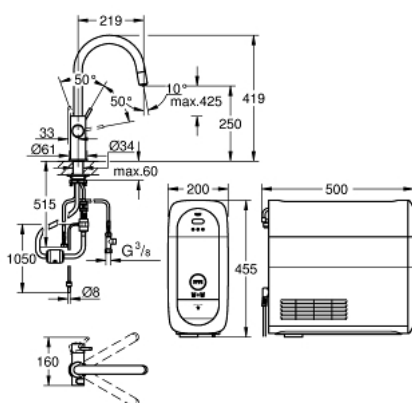

31 541 000 GROHE BLUE HOME STARTOVNÍ SADA S VYTAHOVACÍM PERLÁTOREM, VÝPUSŤ VE TVARU C

POPIS PRODUKTU (1/2)

- Barva: Chrom
- obsah:
 - GROHE Blue Home jednodílná páková dřezová baterie s filtrační funkcí
 - jednootvorová montáž
 - C-výpusť
 - tlačítka 2 pro 3 typy filtrované a chlazené stolní vody
 - neperlivé, jemně perlivé nebo perlivé
 - povrchová úprava GROHE LongLife
 - 28mm keramická kartuše GROHE SilkMove
 - vyťahovací perlátor pro větší flexibilitu
 - otočná trubková výpusť
 - otočný úhel 360°
 - Oddělené vedení vody
 - flexibilní přípojovací hadice
 - GROHE Blue Home chladič
 - doručuje 3 litry chlazené perlivé vody za hodinu
 - Chladič jednotka 180 wattů, 230 V, 50 Hz
 - hladina hluku v pohotovostním režimu 44 dB(A)
 - stupeň krytí IP 21
 - certifikace CE
 - vyžaduje větrací otvory ve spodní části kuchyňské skříňky
 - Možnost nastavení a sledování softwaru kapacity filtru a CO₂ prostřednictvím aplikace GROHE Watersystems
 - push oznámení při nízké kapacitě filtru resp. CO₂
 - s Bluetooth 4.0* a Wi-Fi rozhraním pro bezdrátovou komunikaci dat
 - pro mobilní zařízení s operačními systémy Apple iOS** a Android
 - Dosah Bluetooth (max. 10 m) se liší v závislosti na použitých materiálech a stěnách mezi vysílačem a přijímačem
 - GROHE Blue filtr S-velikost a hlavice filtru s flexibilním nastavením tvrdosti vody pro oblasti s tvrdostí vody více než 9° dKH
 - pro oblasti s tvrdostí vody pod 9° dKH prosím objednejte filtr s aktivním uhlím 40 547 001