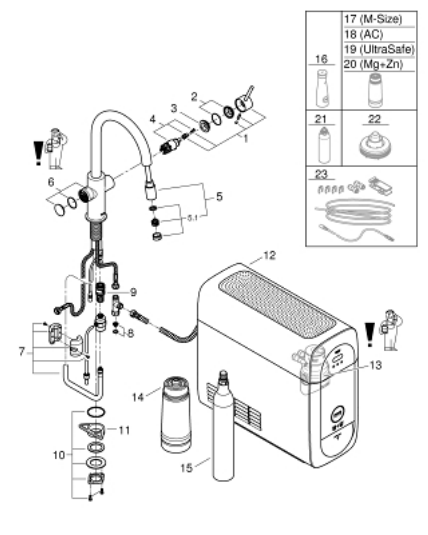

31 541 000 GROHE BLUE HOME STARTOVNÍ SADA S VYTAHOVACÍM PERLÁTOREM, VÝPUSŤ VE TVARU C

NÁHRADNÍ DÍLY , září 2021 – Nyní

- 1: Kompletní páka (Č. obj. 46957000)
 - 2: Kryt (Č. obj. 46581000)
 - 3: Upevňovací kroužek (Č. obj. 07419000)
 - 4: Kartuše (Č. obj. 46580000)
 - 5: Sprška (Č. obj. 48380000)
 - 5.1: Perlátor (Č. obj. 48379000)
 - 6: Ovládací jednotka (Č. obj. 46958000)
 - 7: Hadice pro vytažovací sprchu (Č. obj. 48378000)
 - 8: Sítko (Č. obj. 47576000)
 - 9: Rychlospojka (Č. obj. 46315000)
 - 10: Hlavicové upevnění (Č. obj. 48384000)
 - 11: Stabilizační deska (Č. obj. 05334000)
 - 12: Chladič (Č. obj. 40711001)
 - 13: filtrační hlavice (Č. obj. 48344000)
 - 14: Filtr velikost S (Č. obj. 40404001)
 - 15: Karbonizační lahev CO2 425 g (4 ks) (Č. obj. 40422000)
 - 16: Karafa GROHE Blue (Č. obj. 40405001)*
 - 17: Filtr velikost M (Č. obj. 40430001)*
 - 18: Aktivní uhlíkový filtr (Č. obj. 40547001)*
 - 19: UltraSafe filtr (Č. obj. 40575002)*
 - 20: Magnesiový a zinkový filtr (Č. obj. 40691002)*
 - 21: Čistící kartuše (Č. obj. 40434001)*
 - 22: Čistící adaptér na kartuši (Č. obj. 40694000)*
 - 23: Prodlužovací set (Č. obj. 40843000)*
- * Volitelné příslušenství