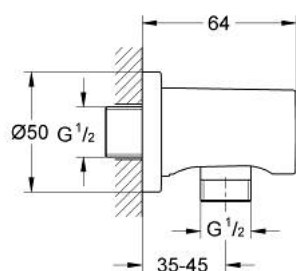

27 057 GN0 RAINSHOWER NÁSTĚNNÉ KOLÍNKO, DN 15

POPIS PRODUKTU

- Barva: kartáčovaný Cool Sunrise
- přípojovací závit samec 1/2"
- s kruhovým kováním
- ochrana proti zpětnému toku vody
- povrchová úprava GROHE LongLife