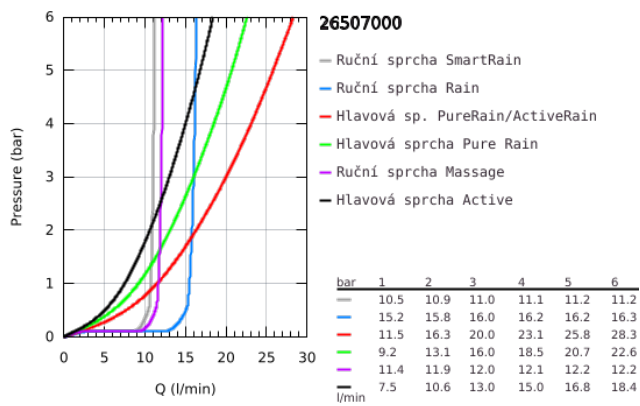

26 507 000 EUPHORIA SMARTCONTROL SYSTEM 310 DUO SPRCHOVÝ SYSTÉM S TERMOSTATEM NA ZEĎ

POPIS PRODUKTU

- Barva: Chrom
- consisting of:
 - horizontal 450 mm shower arm
 - upper bracket adjustable for minimal adaption to existing drilling holes
 - exposed SmartControl thermostat
- umožňuje přepínání mez následujícími výstupy:
 - head shower Rainshower SmartActive 310
 - 2 spray patterns:
 - GROHE PureRain, ActiveRain
 - maximum flow rate (at 3 bar): 20 l/min
 - hand shower Euphoria 110 Massage, spray plate white (27 221 001)
 - 3 spray patterns:
 - Rain, SmartRain, Massage
 - maximum flow rate (at 3 bar): 16 l/min
 - adjustable in height with gliding element
 - Silverflex sprchová hadice 1 750 mm 1/2" x 1/2" (28 388)
 - GROHE DreamSpray – perfektní proud vody
 - povrchová úprava GROHE Long-Life
 - GROHE CoolTouch no risk of scalding
 - Kompaktní kartuše GROHE TurboStat s voskovým termočlánkem
 - GROHE ProGrip with knurl structure
 - GROHE Water Saving – méně vody, dokonalý průtok
 - GROHE SafeStop at 38°C
 - GROHE SafeStop Plus optional temperature limiter at 43°C included
 - GROHE SmartControl push for ON-OFF, turn for volume adjustment from GROHE Water Saving to Full Flow
 - integrated GROHE EasyReach shower tray
 - SpeedClean anti-limescale system
 - Inner WaterGuide for a longer life
 - TwistStop to prevent hose from twisting
 - Vhodné pro průtokové ohřívače vody s výkonem od 18 kW/h
 - Minimální průtok 7 l/min

26 507 000 EUPHORIA SMARTCONTROL SYSTEM 310 DUO SPRCHOVÝ SYSTÉM S TERMOSTATEM NA ZEĎ

26 507 000 EUPHORIA SMARTCONTROL SYSTEM 310 DUO SPRCHOVÝ SYSTÉM S TERMOSTATEM NA ZEĎ

NÁHRADNÍ DÍLY , února 2019 – Nyní