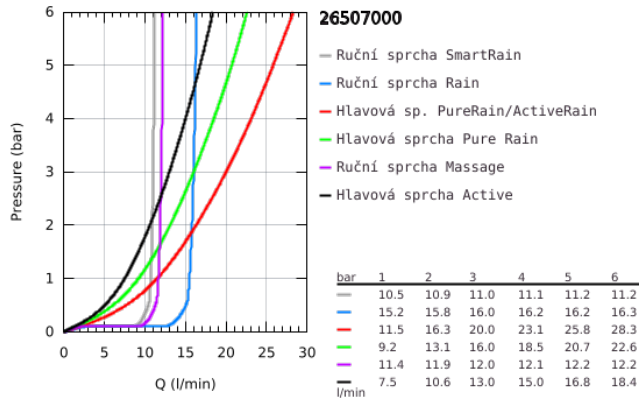

26 507 000 EUPHORIA SMARTCONTROL SYSTEM 310 DUO SPRCHOVÝ SYSTÉM S TERMOSTATEM NA ZEĎ

POPIS PRODUKTU

- Barva: Chrom
- consisting of:
 - horizontal 450 mm shower arm
 - upper bracket adjustable for minimal adaption to existing drilling holes
 - exposed SmartControl thermostat
- umožňuje přepínání mez následujícími výstupy:
 - head shower Rainshower SmartActive 310
 - 2 spray patterns:
 - GROHE PureRain, ActiveRain
 - maximum flow rate (at 3 bar): 20 l/min
 - hand shower Euphoria 110 Massage, spray plate white (27 221 001)
 - 3 spray patterns:
 - Rain, SmartRain, Massage
 - maximum flow rate (at 3 bar): 16 l/min
 - adjustable in height with gliding element
 - Silverflex sprchová hadice 1 750 mm 1/2" x 1/2" (28 388)
 - GROHE DreamSpray – perfektní proud vody
 - povrchová úprava GROHE Long-Life
 - GROHE CoolTouch no risk of scalding
 - Kompaktní kartuše GROHE TurboStat s voskovým termočlánkem
 - GROHE ProGrip with knurl structure
 - GROHE Water Saving – méně vody, dokonalý průtok
 - GROHE SafeStop at 38°C
 - GROHE SafeStop Plus optional temperature limiter at 43°C included
 - GROHE SmartControl push for ON-OFF, turn for volume adjustment from GROHE Water Saving to Full Flow
 - integrated GROHE EasyReach shower tray
 - SpeedClean anti-limescale system
 - Inner WaterGuide for a longer life
 - TwistStop to prevent hose from twisting
 - Vhodné pro průtokové ohřívače vody s výkonem od 18 kW/h
 - Minimální průtok 7 l/min

26 507 000 EUPHORIA SMARTCONTROL SYSTEM 310 DUO SPRCHOVÝ SYSTÉM S TERMOSTATEM NA ZEĎ

26 507 000 EUPHORIA SMARTCONTROL SYSTEM 310 DUO SPRCHOVÝ SYSTÉM S TERMOSTATEM NA ZEĎ

NÁHRADNÍ DÍLY , února 2019 – Nyní