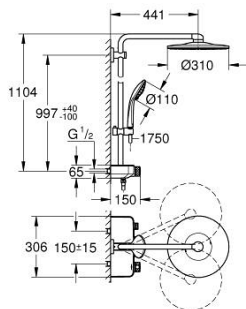

26 507 000 EUPHORIA SMARTCONTROL SYSTEM 310 DUO SPRCHOVÝ SYSTÉM S TERMOSTATEM NA ZEĎ

POPIS PRODUKTU

- Barva: Chrom
- consisting of:
 - horizontal 450 mm shower arm
 - upper bracket adjustable for minimal adaption to existing drilling holes
 - exposed SmartControl thermostat
- umožňuje přepínání mez následujícími výstupy:
 - head shower Rainshower SmartActive 310
 - 2 spray patterns:
 - GROHE PureRain, ActiveRain
 - maximum flow rate (at 3 bar): 20 l/min
 - hand shower Euphoria 110 Massage, spray plate white (27 221 001)
 - 3 spray patterns:
 - Rain, SmartRain, Massage
 - maximum flow rate (at 3 bar): 16 l/min
 - adjustable in height with gliding element
 - Silverflex sprchová hadice 1 750 mm 1/2" x 1/2" (28 388)
 - GROHE DreamSpray – perfektní proud vody
 - povrchová úprava GROHE Long-Life
 - GROHE CoolTouch no risk of scalding
 - Kompaktní kartuše GROHE TurboStat s voskovým termočlánkem
 - GROHE ProGrip with knurl structure
 - GROHE Water Saving – méně vody, dokonalý průtok
 - GROHE SafeStop at 38°C
 - GROHE SafeStop Plus optional temperature limiter at 43°C included
 - GROHE SmartControl push for ON-OFF, turn for volume adjustment from GROHE Water Saving to Full Flow
 - integrated GROHE EasyReach shower tray
 - SpeedClean anti-limescale system
 - Inner WaterGuide for a longer life
 - TwistStop to prevent hose from twisting
 - Vhodné pro průtokové ohřívače vody s výkonem od 18 kW/h
 - Minimální průtok 7 l/min