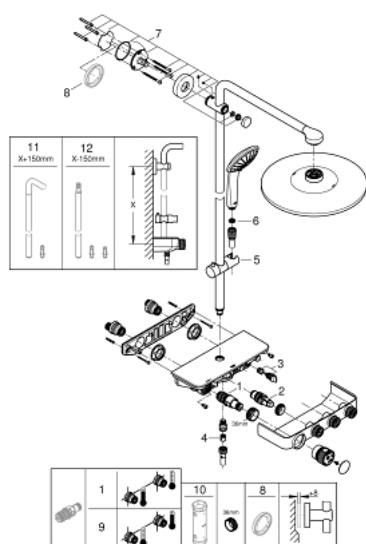

26 507 000 EUPHORIA SMARTCONTROL SYSTEM 310 DUO SPRCHOVÝ SYSTÉM S TERMOSTATEM NA ZEĎ

NÁHRADNÍ DÍLY , února 2019 – Nyní

1. 1: Kompaktní kartuše termostatu DN 15 (Č. obj. 47439000)
   - 2: Kartuše (Č. obj. 48297000)
   - 3: Zpětná klapka (Č. obj. 49069000)
   - 4: Zpětná klapka (Č. obj. 08565000)
   - 5: Vodící prvek (Č. obj. 48177000)
   - 6: Sítko (Č. obj. 0700200M)
   - 7: Držák sprchové tyče (Č. obj. 48279000)
   - 8: Vymezovací podložka (Č. obj. 27180000)*
   - 9: GROHE TurboStat kartuše DN 15 (Č. obj. 47175000)*
   - 10: Klíč (Č. obj. 49059000)*
   - 11: Náhradní tyč ke sprchovému systému (Č. obj. 48497000)*
   - 12: Náhradní tyč ke sprchovému systému (Č. obj. 48498000)*
2. Volitelné příslušenství