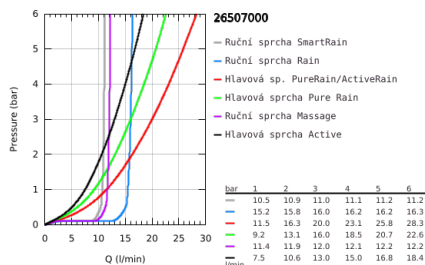

26 507 000 EUPHORIA SMARTCONTROL SYSTEM 310 DUO SPRCHOVÝ SYSTÉM S TERMOSTATEM NA ZEĎ

POPIS PRODUKTU

- Barva: Chrom
- consisting of:
 - horizontal 450 mm shower arm
 - upper bracket adjustable for minimal adaption to existing drilling holes
 - exposed SmartControl thermostat
- umožňuje přepínání mez následujícími výstupy:
 - head shower Rainshower SmartActive 310
 - 2 spray patterns:
 - GROHE PureRain, ActiveRain
 - maximum flow rate (at 3 bar): 20 l/min
 - hand shower Euphoria 110 Massage, spray plate white (27 221 001)
 - 3 spray patterns:
 - Rain, SmartRain, Massage
 - maximum flow rate (at 3 bar): 16 l/min
 - adjustable in height with gliding element
 - Silverflex sprchová hadice 1 750 mm 1/2" x 1/2" (28 388)
 - GROHE DreamSpray – perfektní proud vody
 - povrchová úprava GROHE Long-Life
 - GROHE CoolTouch no risk of scalding
 - Kompaktní kartuše GROHE TurboStat s voskovým termočlánkem
 - GROHE ProGrip with knurl structure
 - GROHE Water Saving – méně vody, dokonalý průtok
 - GROHE SafeStop at 38°C
 - GROHE SafeStop Plus optional temperature limiter at 43°C included
 - GROHE SmartControl push for ON-OFF, turn for volume adjustment from GROHE Water Saving to Full Flow
 - integrated GROHE EasyReach shower tray
 - SpeedClean anti-limescale system
 - Inner WaterGuide for a longer life
 - TwistStop to prevent hose from twisting
 - Vhodné pro průtokové ohřívače vody s výkonem od 18 kW/h
 - Minimální průtok 7 l/min

26 507 000 EUPHORIA SMARTCONTROL SYSTEM 310 DUO SPRCHOVÝ SYSTÉM S TERMOSTATEM NA ZEĎ

26 507 000 EUPHORIA SMARTCONTROL SYSTEM 310 DUO SPRCHOVÝ SYSTÉM S TERMOSTATEM NA ZEĎ

NÁHRADNÍ DÍLY , února 2019 – Nyní