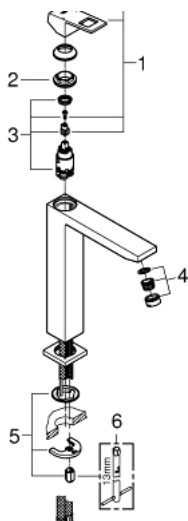

## 23 406 AL0 EUROCUBE PÁKOVÁ UMYVADLOVÁ BATERIE DN 15, VELIKOST XL

### POPIS PRODUKTU

- Barva: kartáčovaný Hard Graphite
- jednotvorová montáž
- kovová rukojeť
- pro volně stojící umyvadla
- 28mm keramická kartuše GROHE SilkMove
- omezovače teploty
- povrchová úprava GROHE LongLife
- GROHE EcoJoy – méně vody, dokonalý průtok
- maximální průtok (při 3 barech): 5 l/min
- GROHE FastFixation Plus rychloupevňovací systém
- hladké tělo
- flexibilní připojovací hadice
- min. doporučený tlak 1,0 baru

### NÁHRADNÍ DÍLY , března 2019 – Nyní

- 1: Kompletní páka (Č. obj. 46786AL0)
- 2: Upevňovací kroužek (Č. obj. 46715000)
- 3: Kartuše (Č. obj. 46580000)
- 4: Perlátor (Č. obj. 48159AL0)
- 5: Kontrašroubení (Č. obj. 46645000)
- 6: Montážní klíč (Č. obj. 19017000)\*