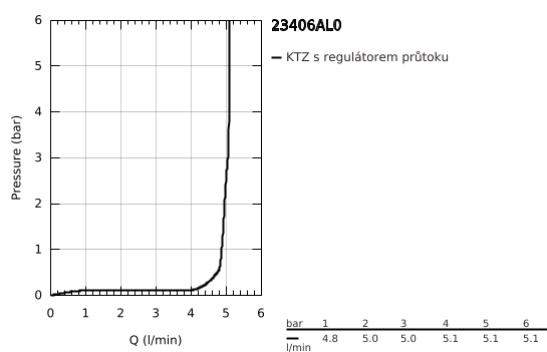

## 23 406 AL0 EUROCUBE PÁKOVÁ UMYVADLOVÁ BATERIE DN 15, VELIKOST XL

### POPIS PRODUKTU

- Barva: kartáčovaný Hard Graphite
- jednotvorová montáž
- kovová rukojeť
- pro volně stojící umyvadla
- 28mm keramická kartuše GROHE SilkMove
- omezovače teploty
- povrchová úprava GROHE LongLife
- GROHE EcoJoy – méně vody, dokonalý průtok
- maximální průtok (při 3 barech): 5 l/min
- GROHE FastFixation Plus rychloupevňovací systém
- hladké tělo
- flexibilní připojovací hadice
- min. doporučený tlak 1,0 baru