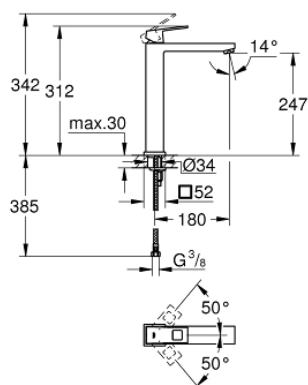

## 23 406 AL0 EUROCUBE PÁKOVÁ UMYVADLOVÁ BATERIE DN 15, VELIKOST XL

### POPIS PRODUKTU

- Barva: kartáčovaný Hard Graphite
- jednotvorová montáž
- kovová rukojeť
- pro volně stojící umyvadla
- 28mm keramická kartuše GROHE SilkMove
- omezovače teploty
- povrchová úprava GROHE LongLife
- GROHE EcoJoy – méně vody, dokonalý průtok
- maximální průtok (při 3 barech): 5 l/min
- GROHE FastFixation Plus rychloupevňovací systém
- hladké tělo
- flexibilní připojovací hadice
- min. doporučený tlak 1,0 baru

### NÁHRADNÍ DÍLY , března 2019 – Nyní

- 1: Kompletní páka (Č. obj. 46786AL0)
- 2: Upevňovací kroužek (Č. obj. 46715000)
- 3: Kartuše (Č. obj. 46580000)
- 4: Perlátor (Č. obj. 48159AL0)
- 5: Kontrašroubení (Č. obj. 46645000)
- 6: Montážní klíč (Č. obj. 19017000)\*