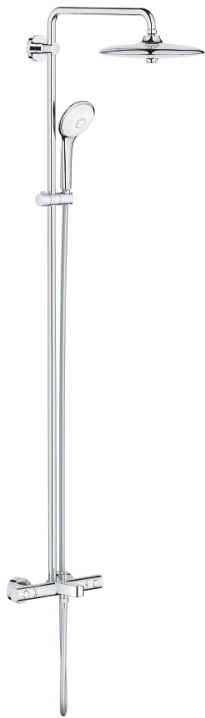

27 475 002 EUPHORIA SYSTEM 260 SPRCHOVÝ SYSTÉM S VANOVÝM TERMOSTATEM NA ZEĎ

POPIS PRODUKTU

- Barva: Chrom
- obsah:
 - horizontální, otočné, 450mm sprchové rameno
 - nástěnná termostatická baterie s funkcí Aquadimmer
 - umožňuje přepínání mez následujícími výstupy:
 - hlavová sprcha Euphoria 260 (26 457)
 - režimy proudu: Rain, SmartRain, Jet
 - s kulovým kloubem
 - úhel otáčení ± 15°
 - vanová výpusť
 - přepínač pro ruční sprchu
 - ruční sprcha Euphoria 110 Massage (27 239 001)
 - režimy proudu: Rain, Massage, SmartRain
 - maximální průtok (při 3 barech): 8,5 l/min
 - nastavitelná výška pomocí posuvného držáku
 - Sprchová hadice Silverflex 1750 mm 1/2" x 1/2" (28 388)
 - Kompaktní kartuše GROHE TurboStat s voskovým termočlánkem
 - Tlačítková pojistka GROHE SafeStop na 38 °C
 - Volitelný omezovač teploty GROHE SafeStop Plus na úrovni 43 °C
 - GROHE DreamSpray – perfektní proud vody
 - povrchová úprava GROHE LongLife
 - GROHE SprayDimmer - snadné přepínání mezi sprchovými proudy
 - GROHE FastFixation horní držák nastavitelný
 - Izolace Inner WaterGuide pro delší životnost
 - Odvápňovací systém GROHE SpeedClean
 - Zarážka TwistStop zabraňující kroucení hadice
 - Vhodné pro průtokové ohřivače vody s výkonem od 18 kW/h
 - Minimální průtok 5 l/min
 - exkluzivně v kanálu Professional