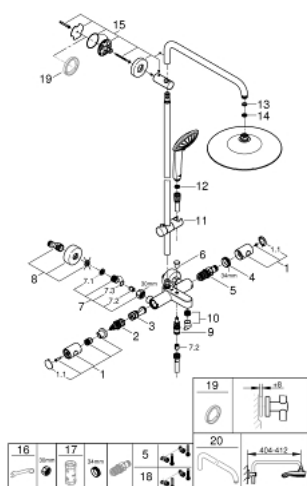

27 475 002 EUPHORIA SYSTEM 260 SPRCHOVÝ SYSTÉM S VANOVÝM TERMOSTATEM NA ZEĎ

NÁHRADNÍ DÍLY , ledna 2020 – Nyní

- 1: Kovový kohout Costa DN 15 (Č. obj. 47984000)
 - 1.1: Krytka (Č. obj. 6458500M)
 - 2: Aquadimmer (Č. obj. 47364000)
 - 3: Pouzdro (Č. obj. 47887000)
 - 4: Upevňovací kroužek (Č. obj. 47743000)
 - 5: Kompaktní kartuše termostatu DN 15 (Č. obj. 47439000)
 - 6: Přepínání (Č. obj. 65648000)
 - 7: Zpětná klapka (Č. obj. 47189000)
 - 7.1: Sítko (Č. obj. 0726400M)
 - 7.2: Zpětná klapka (Č. obj. 08565000)
 - 7.3: O-Kroužek Ø17 x Ø2 (Č. obj. 0305500M)
 - 8: S-přípojka (Č. obj. 12662000)
 - 9: Přepínání (Č. obj. 65655000)
 - 10: Perlátor (Č. obj. 13926000)
 - 11: Vodící prvek (Č. obj. 12140000)
 - 12: Sítko (Č. obj. 0700200M)
 - 13: Těsnění Ø18,5 x Ø12 x 2 (Č. obj. 0138900M)
 - 14: Sítko (Č. obj. 48007000)
 - 15: Držák sprchové tyče (Č. obj. 48279000)
 - 16: Speciální klíč (Č. obj. 19377000)*
 - 17: Klíč (Č. obj. 19332000)*
 - 18: GROHE TurboStat kartuše DN 15 (Č. obj. 47175000)*
 - 19: Vymezovací podložka (Č. obj. 27180000)*
 - 20: Sprchové rameno pro sprchové systémy (Č. obj. 14047000)*
- * Volitelné příslušenství