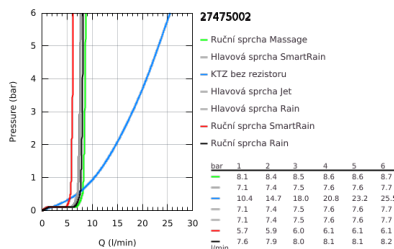

27 475 002 EUPHORIA SYSTEM 260 SPRCHOVÝ SYSTÉM S VANOVÝM TERMOSTATEM NA ZEĎ

POPIS PRODUKTU

- Barva: Chrom
- obsah:
 - horizontální, otočné, 450mm sprchové rameno
 - nástěnná termostatická baterie s funkcí Aquadimmer
 - umožňuje přepínání mez následujícími výstupy:
 - hlavová sprcha Euphoria 260 (26 457)
 - režimy proudu: Rain, SmartRain, Jet
 - s kulovým kloubem
 - úhel otáčení ± 15°
 - vanová výpusť
 - přepínač pro ruční sprchu
 - ruční sprcha Euphoria 110 Massage (27 239 001)
 - režimy proudu: Rain, Massage, SmartRain
 - maximální průtok (při 3 barech): 8,5 l/min
 - nastavitelná výška pomocí posuvného držáku
 - Sprchová hadice Silverflex 1750 mm 1/2" x 1/2" (28 388)
 - Kompaktní kartuše GROHE TurboStat s voskovým termočlánkem
 - Tlačítková pojistka GROHE SafeStop na 38 °C
 - Volitelný omezovač teploty GROHE SafeStop Plus na úrovni 43 °C
 - GROHE DreamSpray – perfektní proud vody
 - povrchová úprava GROHE LongLife
 - GROHE SprayDimmer - snadné přepínání mezi sprchovými proudy
 - GROHE FastFixation horní držák nastavitelný
 - Izolace Inner WaterGuide pro delší životnost
 - Odvápňovací systém GROHE SpeedClean
 - Zarážka TwistStop zabraňující kroucení hadice
 - Vhodné pro průtokové ohřivače vody s výkonem od 18 kW/h
 - Minimální průtok 5 l/min
 - exkluzivně v kanálu Professional