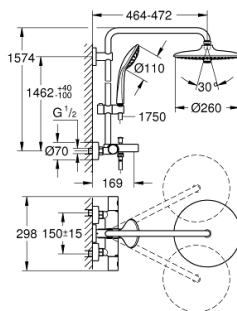

27 475 002 EUPHORIA SYSTEM 260 SPRCHOVÝ SYSTÉM S VANOVÝM TERMOSTATEM NA ZEĎ

POPIS PRODUKTU

- Barva: Chrom
- obsah:
  - horizontální, otočné, 450mm sprchové rameno
  - nástěnná termostatická baterie s funkcí Aquadimmer
  - umožňuje přepínání mez následujícími výstupy:
    - hlavová sprcha Euphoria 260 (26 457)
    - režimy proudu: Rain, SmartRain, Jet
  - s kulovým kloubem
  - úhel otáčení ± 15°
  - vanová výpusť
  - přepínač pro ruční sprchu
  - ruční sprcha Euphoria 110 Massage (27 239 001)
  - režimy proudu: Rain, Massage, SmartRain
  - maximální průtok (při 3 barech): 8,5 l/min
  - nastavitelná výška pomocí posuvného držáku
  - Sprchová hadice Silverflex 1750 mm 1/2" x 1/2" (28 388)
  - Kompaktní kartuše GROHE TurboStat s voskovým termočlánkem
  - Tlačítková pojistka GROHE SafeStop na 38 °C
  - Volitelný omezovač teploty GROHE SafeStop Plus na úrovni 43 °C
  - GROHE DreamSpray – perfektní proud vody
  - povrchová úprava GROHE LongLife
  - GROHE SprayDimmer - snadné přepínání mezi sprchovými proudy
  - GROHE FastFixation horní držák nastavitelný
  - Izolace Inner WaterGuide pro delší životnost
  - Odvápňovací systém GROHE SpeedClean
  - Zarážka TwistStop zabraňující kroucení hadice
  - Vhodné pro průtokové ohřivače vody s výkonem od 18 kW/h
  - Minimální průtok 5 l/min
  - exkluzivně v kanálu Professional