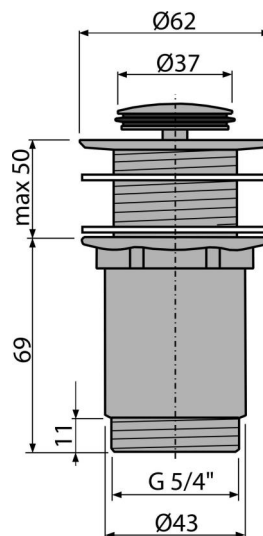

# A394

Výpust umyvadlová CLICK/CLACK G 5/4" bez přepadu, malá zátka, kov, chrom-lesk

#### Objednací kód, Logistické informace

Kód	EAN	Hmotnost (kus   balení   paleta)	Rozměr (kus   balení)	Množství (balení   paleta)
A394	8595580500337	0,38   15,08   442,2 kg	100×75×75   390×240×300 mm	40   1120 ks

#### Technické parametry

- Závit 5/4 "