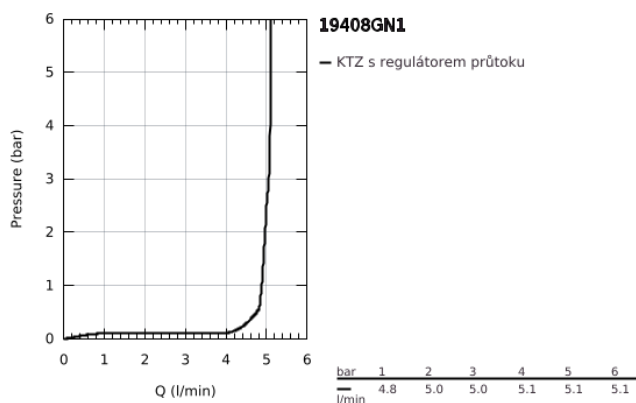

19 408 GN1 ESSENCE UMYVADLOVÁ DVOUOTVOROVÁ BATERIE, VELIKOST M

POPIS PRODUKTU

- Barva: kartáčovaný Cool Sunrise
- nástěnná
- sada pro konečnou instalaci
- 23 571 000 / 32 635 000
- bez podomítkového tělesa
- kovová rozeta
- kovová rukojeť
- povrchová úprava GROHE LongLife
- GROHE EcoJoy perlátor 5,7 l/min
- GROHE AquaGuide nastavitelný perlátor
- vzdálenost středu 110 mm
- délka 183 mm

19 408 GN1 ESSENCE UMYVADLOVÁ DVOUOTVOROVÁ BATERIE, VELIKOST M

NÁHRADNÍ DÍLY , dubna 2022 – Nyní

1: Kompletní páka (Č. obj. 46916GN0)

2: Výtoková trubice (Č. obj. 48638GN0)

2.1: Perlátor (Č. obj. 48480000)