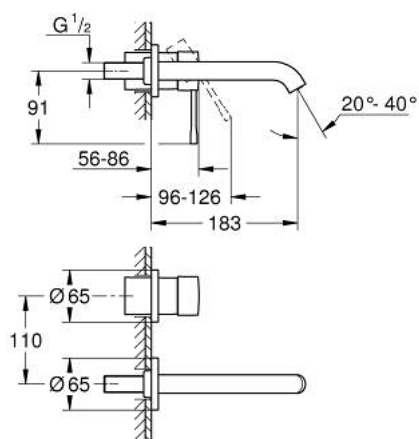

19 408 GN1 ESSENCE UMYVADLOVÁ DVOUOTVOROVÁ BATERIE, VELIKOST M

POPIS PRODUKTU

- Barva: kartáčovaný Cool Sunrise
- nástěnná
- sada pro konečnou instalaci
- 23 571 000 / 32 635 000
- bez podomítkového tělesa
- kovová rozeta
- kovová rukojeť
- povrchová úprava GROHE LongLife
- GROHE EcoJoy perlátor 5,7 l/min
- GROHE AquaGuide nastavitelný perlátor
- vzdálenost středu 110 mm
- délka 183 mm

19 408 GN1 ESSENCE UMYVADLOVÁ DVOUOTVOROVÁ BATERIE, VELIKOST M

NÁHRADNÍ DÍLY , dubna 2022 – Nyní

1: Kompletní páka (Č. obj. 46916GN0)

2: Výtoková trubice (Č. obj. 48638GN0)

2.1: Perlátor (Č. obj. 48480000)

2.2: Šroub (Č. obj. 43094000)

3: Prodloužení (Č. obj. 46943000)*

* Volitelné příslušenství