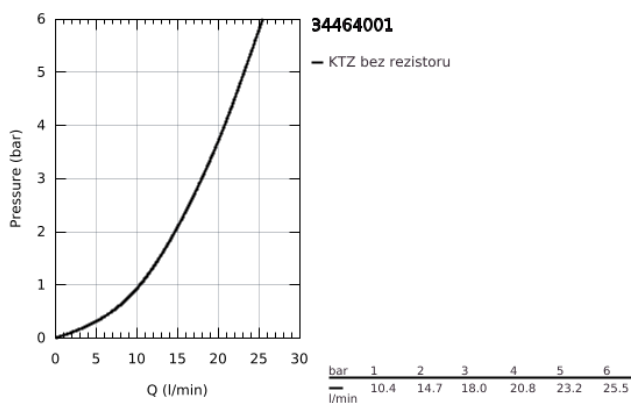

34 464 001 GROHTHERM 2000 TERMOSTATICKÁ VANOVÁ BATERIE, DN 15

POPIS PRODUKTU

- Barva: Chrom
- nástěnná
- 100% GROHE CoolTouch zahrnující bezpečnostní pouzdro + S-přípojky s CoolTouch rozety
- povrchová úprava GROHE LongLife
- GROHE Aqua Paddles, ergonomicky tvarované rukojeti
- Tlačítková pojistka GROHE SafeStop na 38 °C
- Volitelný omezovač teploty GROHE SafeStop Plus na úrovni 43 °C
- Kompaktní kartuše GROHE TurboStat s voskovým termočlánkem
- Integrovaný uzávěr smíšené vody
- GROHE Aquadimer Eco s více funkcemi:
 - - integrované úsporné tlačítko GROHE EcoButton(úsporné tlačítko se zarážkou pro sprchu)
- regulátor průtoku
- přepínání: vana/sprcha
- spodní sprchový výstup 1/2"
- 1 režim proudu: GROHE XL Waterfall
- vyrovnávač průtoku
- vestavěné zpětné ventily
- sítko pro zachycení nečistot
- ochrana proti zpětnému toku vody
- kryté S-přípojky, rozety CoolTouch s těsněním na stěnu
- GROHE EasyReach sprchová vanička
- snadno odnímatelné pro snadné čištění
- GROHE EcoJoy – méně vody, dokonalý průtok

34 464 001 GROHTHERM 2000 TERMOSTATICKÁ VANOVÁ BATERIE, DN 15

NÁHRADNÍ DÍLY , února 2012 – Nyní

- 1: Uzavírací rukojeť (Č. obj. 47923000)
- 1.1: Krytka (Č. obj. 4788300M)
- 2: Doraz (Č. obj. 47925000)
- 3: Aquadimmer (Č. obj. 12433000)
- 4: Pouzdro (Č. obj. 47751000)
- 5: Rukojeť na ovládání teploty (Č. obj. 47917000)
- 5.1: Krytka (Č. obj. 4788300M)
- 6: Upevňovací kroužek (Č. obj. 47743000)
- 7: Kompaktní kartuše termostatu DN 15 (Č. obj. 47439000)
- 8: Zpětná klapka (Č. obj. 47189000)
- 8.1: Sítko (Č. obj. 0726400M)
- 8.2: Zpětná klapka (Č. obj. 08565000)
- 8.3: O-Kroužek Ø17 x Ø2 (Č. obj. 0305500M)
- 9: S-přípojka (Č. obj. 12693000)
- 10: Pouzdro (Č. obj. 47924000)
- 11: GROHE EasyReach polička (Č. obj. 18608001)
- 12: Prodlužovací set, 30 mm (Č. obj. 46238000)*
- 13: Klíč (Č. obj. 19332000)*
- 14: GROHE TurboStat kartuše DN 15 (Č. obj. 47175000)*
- 15: Speciální klíč (Č. obj. 19377000)*