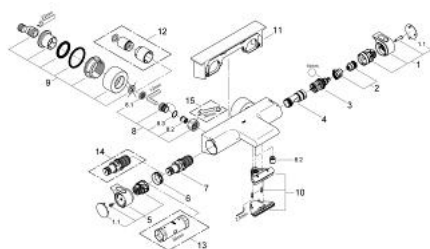

34 464 001 GROHTHERM 2000 TERMOSTATICKÁ VANOVÁ BATERIE, DN 15

NÁHRADNÍ DÍLY , února 2012 – Nyní

- 1: Uzavírací rukojeť (Č. obj. 47923000)
- 1.1: Krytka (Č. obj. 4788300M)
- 2: Doraz (Č. obj. 47925000)
- 3: Aquadimmer (Č. obj. 12433000)
- 4: Pouzdro (Č. obj. 47751000)
- 5: Rukojeť na ovládání teploty (Č. obj. 47917000)
- 5.1: Krytka (Č. obj. 4788300M)
- 6: Upevňovací kroužek (Č. obj. 47743000)
- 7: Kompaktní kartuše termostatu DN 15 (Č. obj. 47439000)
- 8: Zpětná klapka (Č. obj. 47189000)
- 8.1: Sítko (Č. obj. 0726400M)
- 8.2: Zpětná klapka (Č. obj. 08565000)
- 8.3: O-Kroužek Ø17 x Ø2 (Č. obj. 0305500M)
- 9: S-přípojka (Č. obj. 12693000)
- 10: Pouzdro (Č. obj. 47924000)
- 11: GROHE EasyReach polička (Č. obj. 18608001)
- 12: Prodlužovací set, 30 mm (Č. obj. 46238000)*
- 13: Klíč (Č. obj. 19332000)*
- 14: GROHE TurboStat kartuše DN 15 (Č. obj. 47175000)*
- 15: Speciální klíč (Č. obj. 19377000)*