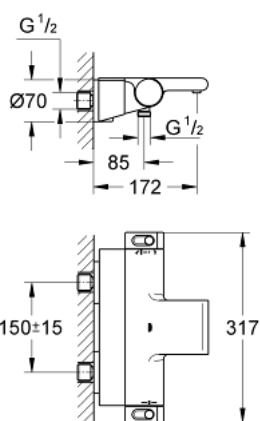

34 464 001 GROHTHERM 2000 TERMOSTATICKÁ VANOVÁ BATERIE, DN 15

POPIS PRODUKTU

- Barva: Chrom
- nástěnná
- 100% GROHE CoolTouch zahrnující bezpečnostní pouzdro + S-přípojky s CoolTouch rozety
- povrchová úprava GROHE LongLife
- GROHE Aqua Paddles, ergonomicky tvarované rukojeti
- Tlačítková pojistka GROHE SafeStop na 38 °C
- Volitelný omezovač teploty GROHE SafeStop Plus na úrovni 43 °C
- Kompaktní kartuše GROHE TurboStat s voskovým termočlánkem
- Integrovaný uzávěr smíšené vody
- GROHE Aquadimer Eco s více funkcemi:
 - - integrované úsporné tlačítko GROHE EcoButton(úsporné tlačítko se zarážkou pro sprchu)
- regulátor průtoku
- přepínání: vana/sprcha
- spodní sprchový výstup 1/2"
- 1 režim proudu: GROHE XL Waterfall
- vyrovnávač průtoku
- vestavěné zpětné ventily
- sítko pro zachycení nečistot
- ochrana proti zpětnému toku vody
- kryté S-přípojky, rozety CoolTouch s těsněním na stěnu
- GROHE EasyReach sprchová vanička
- snadno odnímatelné pro snadné čištění
- GROHE EcoJoy – méně vody, dokonalý průtok

34 464 001 GROHTHERM 2000 TERMOSTATICKÁ VANOVÁ BATERIE, DN 15

NÁHRADNÍ DÍLY , února 2012 – Nyní

- 1: Uzavírací rukojeť (Č. obj. 47923000)
- 1.1: Krytka (Č. obj. 4788300M)
- 2: Doraz (Č. obj. 47925000)
- 3: Aquadimmer (Č. obj. 12433000)
- 4: Pouzdro (Č. obj. 47751000)
- 5: Rukojeť na ovládání teploty (Č. obj. 47917000)
- 5.1: Krytka (Č. obj. 4788300M)
- 6: Upevňovací kroužek (Č. obj. 47743000)
- 7: Kompaktní kartuše termostatu DN 15 (Č. obj. 47439000)
- 8: Zpětná klapka (Č. obj. 47189000)
- 8.1: Sítko (Č. obj. 0726400M)
- 8.2: Zpětná klapka (Č. obj. 08565000)
- 8.3: O-Kroužek Ø17 x Ø2 (Č. obj. 0305500M)
- 9: S-přípojka (Č. obj. 12693000)
- 10: Pouzdro (Č. obj. 47924000)
- 11: GROHE EasyReach polička (Č. obj. 18608001)
- 12: Prodlužovací set, 30 mm (Č. obj. 46238000)*
- 13: Klíč (Č. obj. 19332000)*
- 14: GROHE TurboStat kartuše DN 15 (Č. obj. 47175000)*
- 15: Speciální klíč (Č. obj. 19377000)*