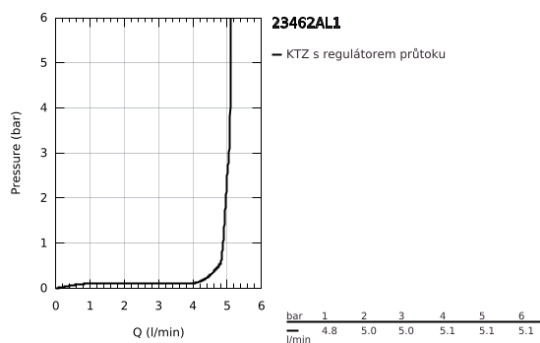

### POPIS PRODUKTU

- Barva: kartáčovaný Hard Graphite
- jednootvorová montáž
- kovová rukojeť
- 28mm keramická kartuše GROHE SilkMove
- s omezovačem teploty
- povrchová úprava GROHE LongLife
- GROHE EcoJoy perlátor 5,7 l/min
- GROHE AquaGuide nastavitelný perlátor
- GROHE FastFixation Plus rychloupevňovací systém
- otočná výpusť s perlátorem a dorazem
- odtoková souprava 1 1/4"
- flexibilní připojovací hadice
- min. doporučený tlak 1,0 baru