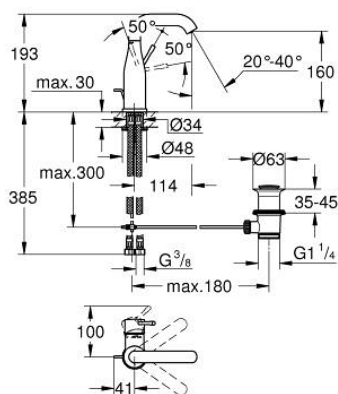

## 23 462 AL1 ESSENCE PÁKOVÁ UMYVADLOVÁ BATERIE DN 15, VELIKOST M

### POPIS PRODUKTU

- Barva: kartáčovaný Hard Graphite
- jednootvorová montáž
- kovová rukojeť
- 28mm keramická kartuše GROHE SilkMove
- s omezovačem teploty
- povrchová úprava GROHE LongLife
- GROHE EcoJoy perlátor 5,7 l/min
- GROHE AquaGuide nastavitelný perlátor
- GROHE FastFixation Plus rychloupevňovací systém
- otočná výpusť s perlátorem a dorazem
- odtoková souprava 1 1/4"
- flexibilní připojovací hadice
- min. doporučený tlak 1,0 baru

### NÁHRADNÍ DÍLY , února 2022 – Nyní

- 1: Kompletní páka (Č. obj. 46919AL0)
- 2: Kartuše (Č. obj. 46580000)
- 3: prstenec se závitem (Č. obj. 48591000)
- 4: Výtoková trubice (Č. obj. 13373AL0)
- 4.1: Perlátor (Č. obj. 48270000)
- 4.2: Krycí kroužek (Č. obj. 0128500M)
- 4.3: Zajišťovací kroužek (Č. obj. 4826600M)
- 5: Táhlo (Č. obj. 46739AL0)
- 6: Rozeta (Č. obj. 48603AL0)
- 7: Kontrašroubení (Č. obj. 46645000)
- 8: Odpadová garnitura DN 32 (Č. obj. 28910AL0)
- 8.1: Zátka (Č. obj. 07182AL0)
- 8.2: Excentrická ovládací páka (Č. obj. 07052000)
- 9: Tlaková hadice (Č. obj. 46255000)
- 10: Montážní klíč (Č. obj. 19017000)\*
- 11: Excentrická ovládací páka (Č. obj. 07341000)\*