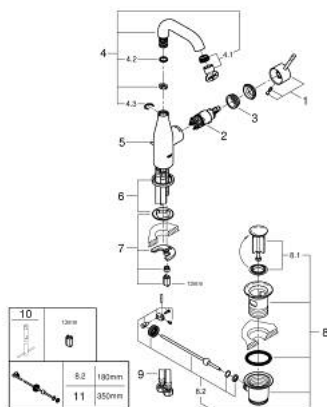

## 23 462 AL1 ESSENCE PÁKOVÁ UMYVADLOVÁ BATERIE DN 15, VELIKOST M

### POPIS PRODUKTU

- Barva: kartáčovaný Hard Graphite
- jednootvorová montáž
- kovová rukojeť
- 28mm keramická kartuše GROHE SilkMove
- s omezovačem teploty
- povrchová úprava GROHE LongLife
- GROHE EcoJoy perlátor 5,7 l/min
- GROHE AquaGuide nastavitelný perlátor
- GROHE FastFixation Plus rychloupevňovací systém
- otočná výpusť s perlátorem a dorazem
- odtoková souprava 1 1/4"
- flexibilní připojovací hadice
- min. doporučený tlak 1,0 baru

### NÁHRADNÍ DÍLY , února 2022 – Nyní

- 1: Kompletní páka (Č. obj. 46919AL0)
- 2: Kartuše (Č. obj. 46580000)
- 3: prstenec se závitem (Č. obj. 48591000)
- 4: Výtoková trubice (Č. obj. 13373AL0)
- 4.1: Perlátor (Č. obj. 48270000)
- 4.2: Krycí kroužek (Č. obj. 0128500M)
- 4.3: Zajišťovací kroužek (Č. obj. 4826600M)
- 5: Táhlo (Č. obj. 46739AL0)
- 6: Rozeta (Č. obj. 48603AL0)
- 7: Kontrašroubení (Č. obj. 46645000)
- 8: Odpadová garnitura DN 32 (Č. obj. 28910AL0)
- 8.1: Zátka (Č. obj. 07182AL0)
- 8.2: Excentrická ovládací páka (Č. obj. 07052000)
- 9: Tlaková hadice (Č. obj. 46255000)
- 10: Montážní klíč (Č. obj. 19017000)\*
- 11: Excentrická ovládací páka (Č. obj. 07341000)\*