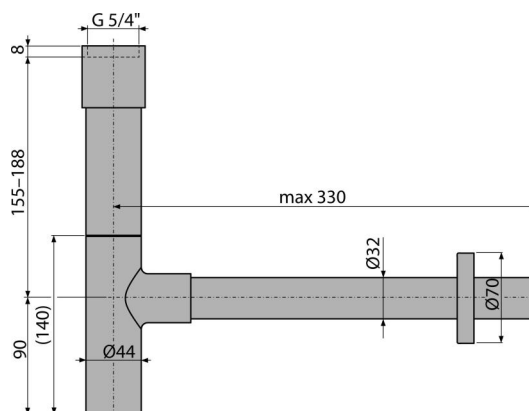

A402

Sífon umyvadlový DN 32 DESIGN masivní, kov, chrom-lesk

Použití

Pro umyvadlo

Vlastnosti

- Napojení na odpadní trubku Ø32 mm
- Zvýšená odolnost proti poškrábání
- Materiál: kov s chromovou povrchovou úpravou

Rozsah dodávky

- Tělo sifonu
- Matice pro připojení umyvadlové výpusti 5/4"
- Rozeta kovová

Objednací kód, Logistické informace

Kód	EAN	Hmotnost (kus balení paleta)	Rozměr (kus balení)	Množství (balení paleta)
A402	8595580507770	1,46 10,19 386,7 kg	345×185×75 595×395×245 mm	7 252 ks

Záruky

2/3 roky *

Normy

ČSN EN 274

Technické parametry

- Zápachová uzávěra 50 mm
- Průtok 30 l/min