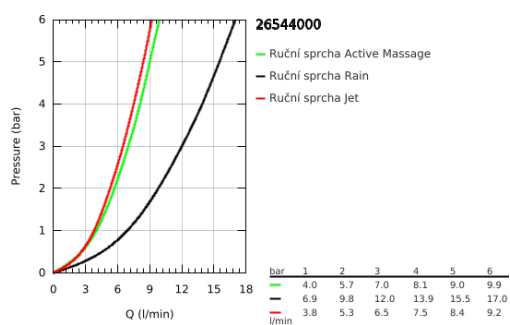

26 544 000 RAINSHOWER SMARTACTIVE 130 RUČNÍ SPRCHA 3 PROUDY

POPIS PRODUKTU

- Barva: Chrom
- chromový sprchový disk
- režimy proudu: Rain, Jet, ActiveMassage
- GROHE DreamSpray – perfektní proud vody
- GROHE SmartTip výběr sprchové trysky stiskem prstence
- povrchová úprava GROHE LongLife
- Odvápňovací systém GROHE SpeedClean
- Izolace Inner WaterGuide pro delší životnost
- univerzální instalační systém kompatibilní se všemi standardními sprchovými hadicemi
- vhodná pro průtokové ohřívače

Pure Freude
an Wasser

26 544 000 RAINSHOWER SMARTACTIVE 130 RUČNÍ SPRCHA 3 PROUDY

NÁHRADNÍ DÍLY , prosince 2017 – Nyní

1: Sítko (Č. obj. 0700200M)