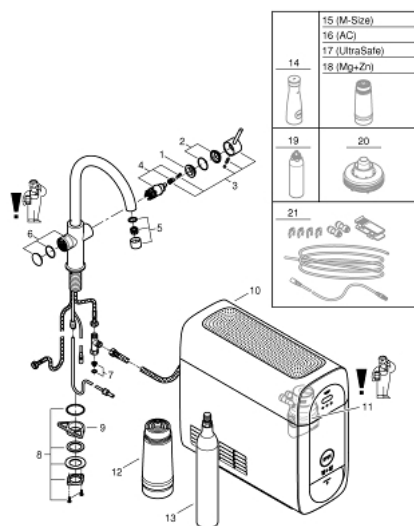

31 455 KS1 GROHE BLUE HOME STARTOVNÍ SADA S VÝPUSTÍ VE TVARU C

NÁHRADNÍ DÍLY , června 2020 – Nyní

1. 1: Upevňovací kroužek (Č. obj. 07419000)
2. 2: Kryt (Č. obj. 46581KS0)
3. 3: Kompletní páka (Č. obj. 46957KS0)
4. 4: Kartuše (Č. obj. 46580000)
5. 5: Perlátor (Č. obj. 48343KS0)
6. 6: Ovládací jednotka (Č. obj. 46958KS0)
7. 7: Sítko (Č. obj. 47576000)
8. 8: Hlavicové upevnění (Č. obj. 48384000)
9. 9: Stabilizační deska (Č. obj. 05334000)
10. 10: Chladič (Č. obj. 40711001)
11. 11: filtrační hlavice (Č. obj. 48344000)
12. 12: Filtr velikost S (Č. obj. 40404001)
13. 13: Karbonizační lahev CO2 425 g (4 ks) (Č. obj. 40422000)
14. 14: Skleněná karafa (Č. obj. 40405000)*
15. 15: Filtr velikost M (Č. obj. 40430001)*
16. 16: Aktivní uhlíkový filtr (Č. obj. 40547001)*
17. 17: Ultrasafe filtr (Č. obj. 40575001)*
18. 18: Magnesiový filtr (Č. obj. 40691001)*
19. 19: Čistící kartuše (Č. obj. 40434001)*
20. 20: Čistící adaptér na kartuši (Č. obj. 40694000)*
21. 21: Prodlužovací set (Č. obj. 40843000)*

* Volitelné příslušenství