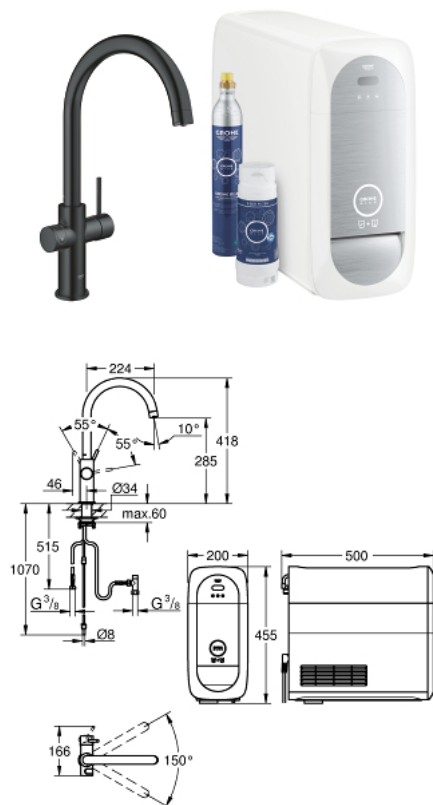

31 455 KS1 GROHE BLUE HOME STARTOVNÍ SADA S VÝPUSTÍ VE TVARU C

POPIS PRODUKTU (1/2)

- Barva: velvet black - černá
- obsah:
 - GROHE Blue Home jednodílná páková dřezová baterie s filtrační funkcí
 - jednootvorová montáž
 - C-výpust'
 - tlačítka 2 pro 3 typy filtrované a chlazené stolní vody
 - neperlivé, jemně perlivé nebo perlivé
 - povrchová úprava GROHE LongLife
 - 28mm keramická kartuše GROHE SilkMove
 - otočná trubková výpust'
 - otočný úhel 150°
 - Oddělené vedení vody
 - flexibilní připojovací hadice
 - GROHE Blue Home chladič
 - doručuje 3 litry chlazené perlivé vody za hodinu
 - Chladicí jednotka 180 wattů, 230 V, 50 Hz
 - hladina hluku v pohotovostním režimu 44 dB(A)
 - stupeň krytí IP 21
 - certifikace CE
 - vyžaduje větrací otvory ve spodní části kuchyňské skříňky
 - Možnost nastavení a sledování softwaru kapacity filtru a CO₂ prostřednictvím aplikace GROHE Watersystems
 - push oznámení při nízké kapacitě filtru resp. CO₂
 - s Bluetooth 4.0* a Wi-Fi rozhraním pro bezdrátovou komunikaci dat
 - pro mobilní zařízení s operačními systémy Apple iOS** a Android
 - Dosah Bluetooth (max. 10 m) se liší v závislosti na použitých materiálech a stěnách mezi vysílačem a přijímačem
 - GROHE Blue filtr S-velikost a hlavice filtru s flexibilním nastavením tvrdosti vody pro oblasti s tvrdostí vody více než 9° dKH
 - pro oblasti s tvrdostí vody pod 9° dKH prosím objednejte filtr s aktivním uhlím 40 547 001
 - kompatibilní s filtrem GROHE Blue velikosti S, aktivním uhlíkovým filtrem GROHE Blue, filtrem GROHE UltraSafe a filtrem GROHE Blue magnesium+