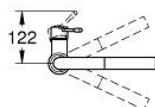

30 270 DC0 ESSENCE PÁKOVÁ DŘEZOVÁ BATERIE

POPIS PRODUKTU

- Barva: SuperSteel
- vysoká výpusť
- jednotvorová montáž
- povrchová úprava GROHE LongLife
- 28mm keramická kartuše GROHE SilkMove
- vytahovací perlátor pro větší flexibilitu
- vyrovnávač průtoku
- Dual Spray – stisknutím tlačítka lze přepínat mezi běžným proudem vody a sprškou SpeedClean
- automatický návrat k laminární trysce
- materiál: kov
- otočná trubková výpusť
- otočný úhel 360°
- integrovaná zpětná klapka
- ochrana proti zpětnému toku vody
- flexibilní připojovací hadice
- sada pro upevnění kovu
- integrovaný omezovač teploty
- min. doporučený tlak 1,0 baru

30 270 DC0 ESSENCE PÁKOVÁ DŘEZOVÁ BATERIE

NÁHRADNÍ DÍLY , června 2022 – Nyní

- 1: Kompletní páka (Č. obj. 46927DC0)
- 2: Kartuše (Č. obj. 46580000)
- 3: Sprška (Č. obj. 46926DC0)
- 3.1: Sítko (Č. obj. 0676800M)
- 3.2: Zpětná klapka (Č. obj. 08565000)
- 3.3: Regulátor proudu (Č. obj. 48275000)
- 4: Sprchová pro dřezové baterie s vytahovací duální sprškou nebo perlátorem (Č. obj. 48293000)
- 5: Hlavicové upevnění (Č. obj. 48384000)
- 6: Stabilizační deska (Č. obj. 05334000)