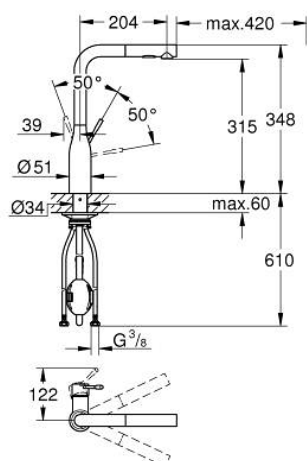

30 270 DC0 ESSENCE PÁKOVÁ DŘEZOVÁ BATERIE

POPIS PRODUKTU

- Barva: SuperSteel
- vysoká výpusť
- jednotvorová montáž
- povrchová úprava GROHE LongLife
- 28mm keramická kartuše GROHE SilkMove
- vytahovací perlátor pro větší flexibilitu
- vyrovnávač průtoku
- Dual Spray – stisknutím tlačítka lze přepínat mezi běžným proudem vody a sprškou SpeedClean
- automatický návrat k laminární trysce
- materiál: kov
- otočná trubková výpusť
- otočný úhel 360°
- integrovaná zpětná klapka
- ochrana proti zpětnému toku vody
- flexibilní připojovací hadice
- sada pro upevnění kovu
- integrovaný omezovač teploty
- min. doporučený tlak 1,0 baru

30 270 DC0 ESSENCE PÁKOVÁ DŘEZOVÁ BATERIE

NÁHRADNÍ DÍLY , června 2022 – Nyní

- 1: Kompletní páka (Č. obj. 46927DC0)
- 2: Kartuše (Č. obj. 46580000)
- 3: Sprška (Č. obj. 46926DC0)
- 3.1: Sítko (Č. obj. 0676800M)
- 3.2: Zpětná klapka (Č. obj. 08565000)
- 3.3: Regulátor proudu (Č. obj. 48275000)
- 4: Sprchová pro dřezové baterie s vytahovací duální sprškou nebo perlátorem (Č. obj. 48293000)
- 5: Hlavicové upevnění (Č. obj. 48384000)
- 6: Stabilizační deska (Č. obj. 05334000)