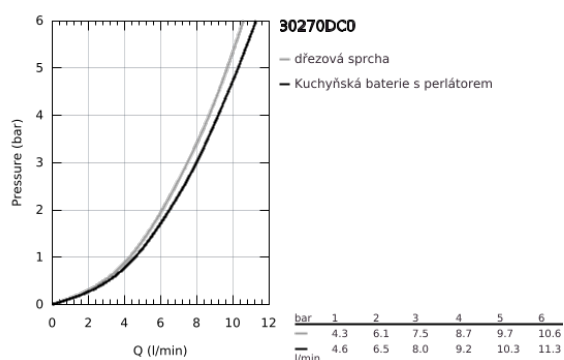

30 270 DC0 ESSENCE PÁKOVÁ DŘEZOVÁ BATERIE

POPIS PRODUKTU

- Barva: SuperSteel
- vysoká výpusť
- jednotvorová montáž
- povrchová úprava GROHE LongLife
- 28mm keramická kartuše GROHE SilkMove
- vytahovací perlátor pro větší flexibilitu
- vyrovnávač průtoku
- Dual Spray – stisknutím tlačítka lze přepínat mezi běžným proudem vody a sprškou SpeedClean
- automatický návrat k laminární trysce
- materiál: kov
- otočná trubková výpusť
- otočný úhel 360°
- integrovaná zpětná klapka
- ochrana proti zpětnému toku vody
- flexibilní připojovací hadice
- sada pro upevnění kovu
- integrovaný omezovač teploty
- min. doporučený tlak 1,0 baru

30 270 DC0 ESSENCE PÁKOVÁ DŘEZOVÁ BATERIE

NÁHRADNÍ DÍLY , června 2022 – Nyní

- 1: Kompletní páka (Č. obj. 46927DC0)
- 2: Kartuše (Č. obj. 46580000)
- 3: Sprška (Č. obj. 46926DC0)
- 3.1: Sítko (Č. obj. 0676800M)
- 3.2: Zpětná klapka (Č. obj. 08565000)
- 3.3: Regulátor proudu (Č. obj. 48275000)
- 4: Sprchová pro dřezové baterie s vytahovací duální sprškou nebo perlátorem (Č. obj. 48293000)
- 5: Hlavicové upevnění (Č. obj. 48384000)
- 6: Stabilizační deska (Č. obj. 05334000)