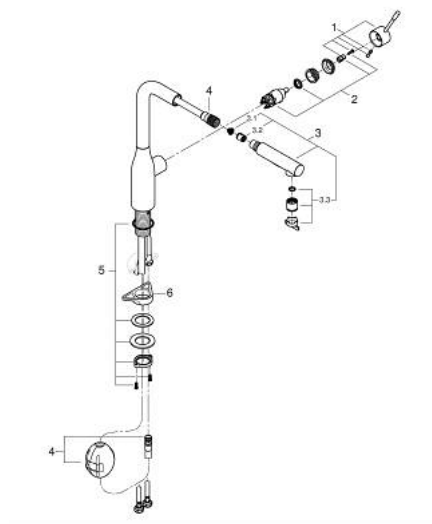

30 270 DC0 ESSENCE PÁKOVÁ DŘEZOVÁ BATERIE

POPIS PRODUKTU

- Barva: SuperSteel
- vysoká výpusť
- jednotvorová montáž
- povrchová úprava GROHE LongLife
- 28mm keramická kartuše GROHE SilkMove
- vytahovací perlátor pro větší flexibilitu
- vyrovnávač průtoku
- Dual Spray – stisknutím tlačítka lze přepínat mezi běžným proudem vody a sprškou SpeedClean
- automatický návrat k laminární trysce
- materiál: kov
- otočná trubková výpusť
- otočný úhel 360°
- integrovaná zpětná klapka
- ochrana proti zpětnému toku vody
- flexibilní připojovací hadice
- sada pro upevnění kovu
- integrovaný omezovač teploty
- min. doporučený tlak 1,0 baru

30 270 DC0 ESSENCE PÁKOVÁ DŘEZOVÁ BATERIE

NÁHRADNÍ DÍLY , června 2022 – Nyní

- 1: Kompletní páka (Č. obj. 46927DC0)
- 2: Kartuše (Č. obj. 46580000)
- 3: Sprška (Č. obj. 46926DC0)
- 3.1: Sítko (Č. obj. 0676800M)
- 3.2: Zpětná klapka (Č. obj. 08565000)
- 3.3: Regulátor proudu (Č. obj. 48275000)
- 4: Sprchová pro dřezové baterie s vytahovací duální sprškou nebo perlátorem (Č. obj. 48293000)
- 5: Hlavicové upevnění (Č. obj. 48384000)
- 6: Stabilizační deska (Č. obj. 05334000)