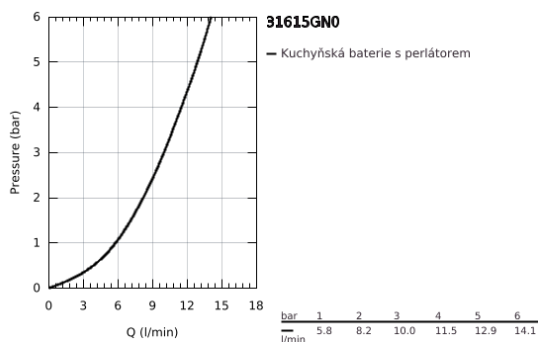

31 615 GN0 ESSENCE SMARTCONTROL DŘEZOVÁ BATERIE S TECHNOLOGIÍ SMARTCONTROL

POPIS PRODUKTU

- Barva: kartáčovaný Cool Sunrise
- jednohovorová montáž
- povrchová úprava GROHE LongLife
- vytahovací perlátor pro větší flexibilitu
- Vytahovací tryska s laminar
- materiál: kov
- MagneticDocking Magnetické dokování zaručuje snadné zasunutí a plynulé dokování trysky zpět do výchozí polohy
- GROHE SmartControl stiskněte pro ZAPNUTÍ-VYPNUTÍ, otočte pro nastavení objemu od úsporného ekologického režimu až po plný průtok
- nastavení teploty otočením míchacího ventilu na těle
- otočná trubková výpust
- otočný úhel 140°
- ochrana proti zpětnému toku vody
- flexibilní připojovací hadice
- sada pro upevnění kovu
- Vnitřní trubky bez olova a niklu
- maximální průtok (při 3 barech): 10 l/min

31 615 GN0 ESSENCE SMARTCONTROL DŘEZOVÁ BATERIE S TECHNOLOGIÍ SMARTCONTROL

NÁHRADNÍ DÍLY , července 2018 – září 2020

- 1: Sprška (Č. obj. 48487GN0)
- 1.1: Sítko (Č. obj. 0676800M)
- 1.2: Zpětná klapka (Č. obj. 08565000)
- 1.3: Nastavení ovládání průtoku (Č. obj. 48470000)
- 2: Sprchová hadice (Č. obj. 48488000)
- 3: Hlavicové upevnění (Č. obj. 48384000)
- 4: Stabilizační deska (Č. obj. 05334000)
- 5: Zpětná klapka (Č. obj. 45881000)
- 6: Sítko (Č. obj. 0676800M)