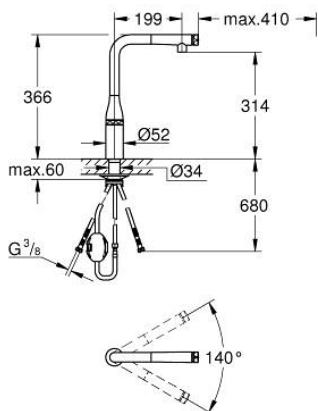

31 615 GN0 ESSENCE SMARTCONTROL DŘEZOVÁ BATERIE S TECHNOLOGIÍ SMARTCONTROL

POPIS PRODUKTU

- Barva: kartáčovaný Cool Sunrise
- jednohovorová montáž
- povrchová úprava GROHE LongLife
- vytahovací perlátor pro větší flexibilitu
- Vytahovací tryska s laminar
- materiál: kov
- MagneticDocking Magnetické dokování zaručuje snadné zasunutí a plynulé dokování trysky zpět do výchozí polohy
- GROHE SmartControl stiskněte pro ZAPNUTÍ-VYPNUTÍ, otočte pro nastavení objemu od úsporného ekologického režimu až po plný průtok
- nastavení teploty otočením míchacího ventilu na těle
- otočná trubková výpust
- otočný úhel 140°
- ochrana proti zpětnému toku vody
- flexibilní připojovací hadice
- sada pro upevnění kovu
- Vnitřní trubky bez olova a niklu
- maximální průtok (při 3 barech): 10 l/min

31 615 GN0 ESSENCE SMARTCONTROL DŘEZOVÁ BATERIE S TECHNOLOGIÍ SMARTCONTROL

NÁHRADNÍ DÍLY , července 2018 – září 2020

- 1: Sprška (Č. obj. 48487GN0)
- 1.1: Sítko (Č. obj. 0676800M)
- 1.2: Zpětná klapka (Č. obj. 08565000)
- 1.3: Nastavení ovládání průtoku (Č. obj. 48470000)
- 2: Sprchová hadice (Č. obj. 48488000)
- 3: Hlavicové upevnění (Č. obj. 48384000)
- 4: Stabilizační deska (Č. obj. 05334000)
- 5: Zpětná klapka (Č. obj. 45881000)
- 6: Sítko (Č. obj. 0676800M)