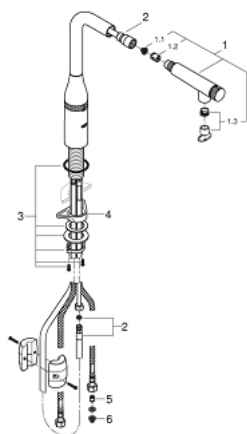

31 615 GN0 ESSENCE SMARTCONTROL DŘEZOVÁ BATERIE S TECHNOLOGIÍ SMARTCONTROL

POPIS PRODUKTU

- Barva: kartáčovaný Cool Sunrise
- jednohovorová montáž
- povrchová úprava GROHE LongLife
- vytahovací perlátor pro větší flexibilitu
- Vytahovací tryska s laminar
- materiál: kov
- MagneticDocking Magnetické dokování zaručuje snadné zasunutí a plynulé dokování trysky zpět do výchozí polohy
- GROHE SmartControl stiskněte pro ZAPNUTÍ-VYPNUTÍ, otočte pro nastavení objemu od úsporného ekologického režimu až po plný průtok
- nastavení teploty otočením míchacího ventilu na těle
- otočná trubková výpust
- otočný úhel 140°
- ochrana proti zpětnému toku vody
- flexibilní připojovací hadice
- sada pro upevnění kovu
- Vnitřní trubky bez olova a niklu
- maximální průtok (při 3 barech): 10 l/min

31 615 GN0 ESSENCE SMARTCONTROL DŘEZOVÁ BATERIE S TECHNOLOGIÍ SMARTCONTROL

NÁHRADNÍ DÍLY , července 2018 – září 2020

- 1: Sprška (Č. obj. 48487GN0)
- 1.1: Sítko (Č. obj. 0676800M)
- 1.2: Zpětná klapka (Č. obj. 08565000)
- 1.3: Nastavení ovládání průtoku (Č. obj. 48470000)
- 2: Sprchová hadice (Č. obj. 48488000)
- 3: Hlavicové upevnění (Č. obj. 48384000)
- 4: Stabilizační deska (Č. obj. 05334000)
- 5: Zpětná klapka (Č. obj. 45881000)
- 6: Sítko (Č. obj. 0676800M)