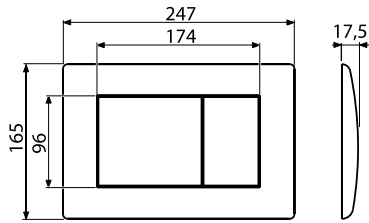

OURD3 WECCO WT270

Ovládací tlačítko

[mm]