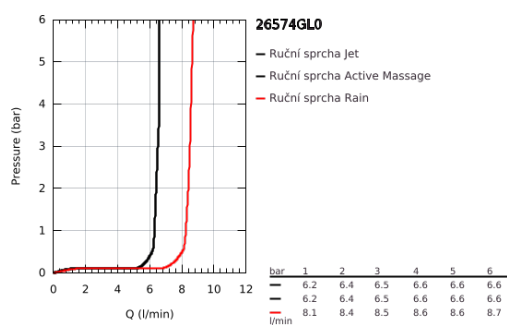

26 574 GL0 RAINSHOWER SMARTACTIVE 130 RUČNÍ SPRCHA 3 PROUDY

POPIS PRODUKTU

- Barva: Cool Sunrise
- trysková plocha Cool Sunrise
- režimy proudu: Rain, Jet, ActiveMassage
- maximální průtok (při 3 barech): 8,5 l/min
- GROHE EcoJoy – méně vody, dokonalý průtok
- GROHE DreamSpray – perfektní proud vody
- GROHE SmartTip výběr sprchové trysky stiskem prstence
- povrchová úprava GROHE LongLife
- Odvápňovací systém GROHE SpeedClean
- Izolace Inner WaterGuide pro delší životnost
- univerzální instalační systém kompatibilní se všemi standardními sprchovými hadicemi
- vhodná pro průtokové ohřívače

Pure Freude
an Wasser

26 574 GL0 RAINSHOWER SMARTACTIVE 130 RUČNÍ SPRCHA 3 PROUDY

NÁHRADNÍ DÍLY , září 2018 – Nyní

1: Sítko (Č. obj. 0700200M)