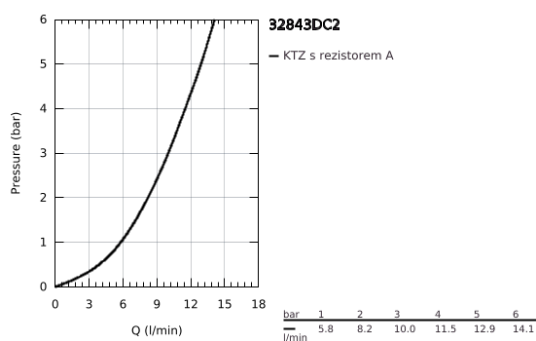

32 843 DC2 EUROSART COSMOPOLITAN PÁKOVÁ DŘEZOVÁ BATERIE

POPIS PRODUKTU

- Barva: SuperSteel
- vysoká výpusť
- jednohovorová montáž
- povrchová úprava GROHE LongLife
- 35mm keramická kartuše GROHE SilkMove
- Vnitřní trubky bez olova a niklu
- perlátor
- nastavitelný omezovač průtoku
- otočná trubková výpusť
- otočný úhel 150°
- flexibilní připojovací hadice
- sada pro upevnění kovů
- maximální průtok (při 3 barech): 10 l/min