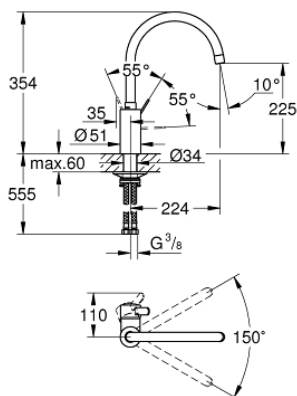

32 843 DC2 EUROSART COSMOPOLITAN PÁKOVÁ DŘEZOVÁ BATERIE

POPIS PRODUKTU

- Barva: SuperSteel
- vysoká výpusť
- jednohovorová montáž
- povrchová úprava GROHE LongLife
- 35mm keramická kartuše GROHE SilkMove
- Vnitřní trubky bez olova a niklu
- perlátor
- nastavitelný omezovač průtoku
- otočná trubková výpusť
- otočný úhel 150°
- flexibilní připojovací hadice
- sada pro upevnění kovů
- maximální průtok (při 3 barech): 10 l/min

32 843 DC2 EUROSART COSMOPOLITAN PÁKOVÁ DŘEZOVÁ BATERIE

NÁHRADNÍ DÍLY , dubna 2020 – Nyní

1: Kompletní páka (Č. obj. 46683DC0)

2: Perlátor (Č. obj. 48418DC0)

3: Kartuše (Č. obj. 46374000)

4: Montážní set (Č. obj. 48477000)

5: Klíč (Č. obj. 19332000)*

* Volitelné příslušenství