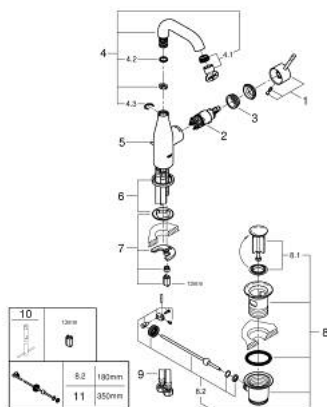

## 23 462 001 ESSENCE PÁKOVÁ UMYVADLOVÁ BATERIE DN 15, VELIKOST M

### POPIS PRODUKTU

- Barva: Chrom
- jednoutorová montáž
- kovová rukojeť
- 28mm keramická kartuše GROHE SilkMove
- s omezovačem teploty
- povrchová úprava GROHE LongLife
- GROHE EcoJoy perlátor 5,7 l/min
- GROHE AquaGuide nastavitelný perlátor
- GROHE FastFixation Plus rychloupevňovací systém
- otočná výpusť s perlátorem a dorazem
- odtoková souprava 1 1/4"
- flexibilní připojovací hadice
- min. doporučený tlak 1,0 baru

### NÁHRADNÍ DÍLY , února 2022 – Nyní

- 1: Kompletní páka (Č. obj. 46919000)
- 2: Kartuše (Č. obj. 46580000)
- 3: prstenec se závitem (Č. obj. 48591000)
- 4: Výtoková trubice (Č. obj. 13373000)
- 4.1: Perlátor (Č. obj. 48270000)
- 4.2: Krycí kroužek (Č. obj. 0128500M)
- 4.3: Zajišťovací kroužek (Č. obj. 4826600M)
- 5: Táhlo (Č. obj. 46739000)
- 6: Rozeta (Č. obj. 48603000)
- 7: Kontrašroubení (Č. obj. 46645000)
- 8: Odpadová garnitura DN 32 (Č. obj. 28910000)
- 8.1: Zátka (Č. obj. 07182000)
- 8.2: Excentrická ovládací páka (Č. obj. 07052000)
- 9: Tlaková hadice (Č. obj. 46255000)
- 10: Montážní klíč (Č. obj. 19017000)\*
- 11: Excentrická ovládací páka (Č. obj. 07341000)\*