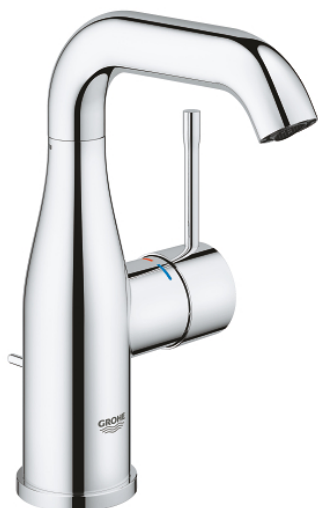

## 23 462 001 ESSENCE PÁKOVÁ UMYVADLOVÁ BATERIE DN 15, VELIKOST M

### POPIS PRODUKTU

- Barva: Chrom
- jednoutorová montáž
- kovová rukojeť
- 28mm keramická kartuše GROHE SilkMove
- s omezovačem teploty
- povrchová úprava GROHE LongLife
- GROHE EcoJoy perlátor 5,7 l/min
- GROHE AquaGuide nastavitelný perlátor
- GROHE FastFixation Plus rychloupevňovací systém
- otočná výpusť s perlátorem a dorazem
- odtoková souprava 1 1/4"
- flexibilní připojovací hadice
- min. doporučený tlak 1,0 baru

### NÁHRADNÍ DÍLY , února 2022 – Nyní

- 1: Kompletní páka (Č. obj. 46919000)
- 2: Kartuše (Č. obj. 46580000)
- 3: prstenec se závitem (Č. obj. 48591000)
- 4: Výtoková trubice (Č. obj. 13373000)
- 4.1: Perlátor (Č. obj. 48270000)
- 4.2: Krycí kroužek (Č. obj. 0128500M)
- 4.3: Zajišťovací kroužek (Č. obj. 4826600M)
- 5: Táhlo (Č. obj. 46739000)
- 6: Rozeta (Č. obj. 48603000)
- 7: Kontrašroubení (Č. obj. 46645000)
- 8: Odpadová garnitura DN 32 (Č. obj. 28910000)
- 8.1: Zátka (Č. obj. 07182000)
- 8.2: Excentrická ovládací páka (Č. obj. 07052000)
- 9: Tlaková hadice (Č. obj. 46255000)
- 10: Montážní klíč (Č. obj. 19017000)\*
- 11: Excentrická ovládací páka (Č. obj. 07341000)\*