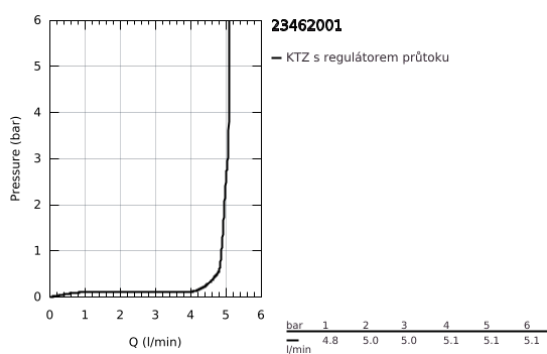

### POPIS PRODUKTU

- Barva: Chrom
- jednoutorová montáž
- kovová rukojeť
- 28mm keramická kartuše GROHE SilkMove
- s omezovačem teploty
- povrchová úprava GROHE LongLife
- GROHE EcoJoy perlátor 5,7 l/min
- GROHE AquaGuide nastavitelný perlátor
- GROHE FastFixation Plus rychloupevňovací systém
- otočná výpusť s perlátorem a dorazem
- odtoková souprava 1 1/4"
- flexibilní připojovací hadice
- min. doporučený tlak 1,0 baru