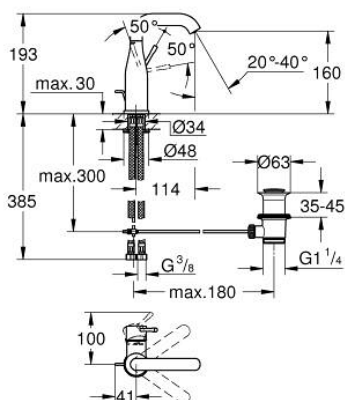

## 23 462 001 ESSENCE PÁKOVÁ UMYVADLOVÁ BATERIE DN 15, VELIKOST M

### POPIS PRODUKTU

- Barva: Chrom
- jednoutorová montáž
- kovová rukojeť
- 28mm keramická kartuše GROHE SilkMove
- s omezovačem teploty
- povrchová úprava GROHE LongLife
- GROHE EcoJoy perlátor 5,7 l/min
- GROHE AquaGuide nastavitelný perlátor
- GROHE FastFixation Plus rychloupevňovací systém
- otočná výpusť s perlátorem a dorazem
- odtoková souprava 1 1/4"
- flexibilní připojovací hadice
- min. doporučený tlak 1,0 baru

### NÁHRADNÍ DÍLY , února 2022 – Nyní

- 1: Kompletní páka (Č. obj. 46919000)
- 2: Kartuše (Č. obj. 46580000)
- 3: prstenec se závitem (Č. obj. 48591000)
- 4: Výtoková trubice (Č. obj. 13373000)
- 4.1: Perlátor (Č. obj. 48270000)
- 4.2: Krycí kroužek (Č. obj. 0128500M)
- 4.3: Zajišťovací kroužek (Č. obj. 4826600M)
- 5: Táhlo (Č. obj. 46739000)
- 6: Rozeta (Č. obj. 48603000)
- 7: Kontrašroubení (Č. obj. 46645000)
- 8: Odpadová garnitura DN 32 (Č. obj. 28910000)
- 8.1: Zátka (Č. obj. 07182000)
- 8.2: Excentrická ovládací páka (Č. obj. 07052000)
- 9: Tlaková hadice (Č. obj. 46255000)
- 10: Montážní klíč (Č. obj. 19017000)\*
- 11: Excentrická ovládací páka (Č. obj. 07341000)\*