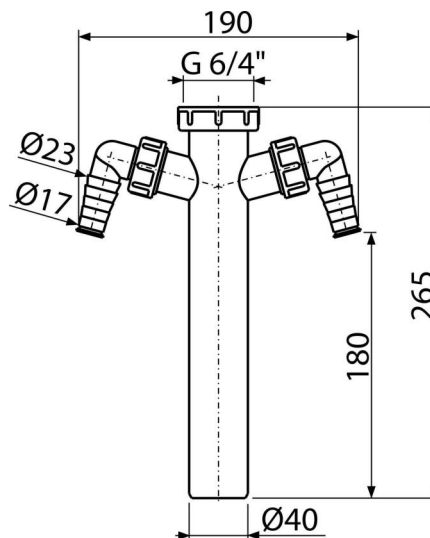

A44M-DN40

Mezikus k sifonu DN 40 s převlečnou maticí G 6/4" a dvěma přípojkami Ø 17–23 mm, délka 265, plast

Použití

Pro dřezové sifony

Pro připojení pračky nebo myčky nádobí

Vlastnosti

- Odpadní trubka Ø40 mm
- Závit pro připojení k dřezovému sifonu 6/4"
- Dvě přípojky pro napojení pračky nebo myčky nádobí
- Materiál: polypropylen

Rozsah dodávky

- Mezikus 6/4" se dvěma přípojkami

Objednací kód, Logistické informace

Kód	EAN	Délka	Hmotnost (kus balení paleta)	Rozměr (kus balení)	Množství (balení paleta)
A44M-DN40	8594045931334	40 mm	0,15 3,71 143,8 kg	270×50×200 590×240×390 mm	25 700 ks

Záruky

2/2 roky *

Technické parametry

- Závit pro připojení k sifonu 6/4 "
- Přípojka na hadici 17-23 mm