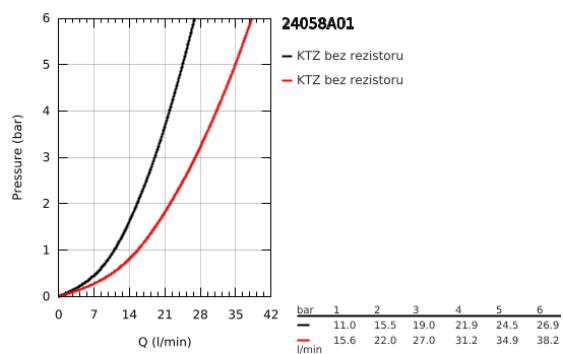

24 058 A01 ESSENCE PÁKOVÁ BATERIE S DVOUSMĚRNÝM PŘEPÍNAČEM

POPIS PRODUKTU

- Barva: Hard Graphite
- sada pro konečnou instalaci GROHE Rapido SmartBox (35 600/35 604)
- 46mm keramická kartuše GROHE SilkMove
- povrchová úprava GROHE LongLife
- GROHE FastFixation rozeta s krytým těsněním šachty a krytým upevněním
- Kovová deska s možností dodatečného upravení polohy až o 6°
- kovová rukojeť
- automatické dvoucestné přepínání
- Průtok: výstup B = 27 l/min, výstup C = 27 l/min
- bez instalační sady

24 058 A01 ESSENCE PÁKOVÁ BATERIE S DVOUSMĚRNÝM PŘEPÍNAČEM

NÁHRADNÍ DÍLY , července 2016 – Nyní

- 1: Kompletní páka (Č. obj. 46917A00)
 - 2: Upevňovací kroužek (Č. obj. 46715000)
 - 3: Kartuše (Č. obj. 46580000)
 - 4: Táhlo (Č. obj. 46739A00)
 - 5: Perlátor (Č. obj. 48270000)
 - 6: Kontrašroubení (Č. obj. 46645000)
 - 7: Odpadová garnitura DN 32 (Č. obj. 28910A00)
 - 7.1: Zátka (Č. obj. 07182A00)
 - 7.2: Excentrická ovládací páka (Č. obj. 07052000)
 - 8: Montážní klíč (Č. obj. 19017000)*
 - 9: Excentrická ovládací páka (Č. obj. 07341000)*
- * Volitelné příslušenství