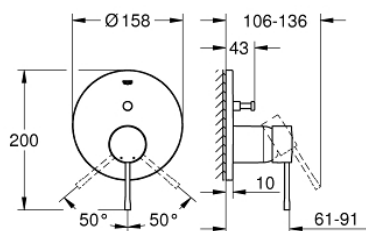

24 058 A01 ESSENCE PÁKOVÁ BATERIE S DVOUSMĚRNÝM PŘEPÍNAČEM

POPIS PRODUKTU

- Barva: Hard Graphite
- sada pro konečnou instalaci GROHE Rapido SmartBox (35 600/35 604)
- 46mm keramická kartuše GROHE SilkMove
- povrchová úprava GROHE LongLife
- GROHE FastFixation rozeta s krytým těsněním šachty a krytým upevněním
- Kovová deska s možností dodatečného upravení polohy až o 6°
- kovová rukojeť
- automatické dvoucestné přepínání
- Průtok: výstup B = 27 l/min, výstup C = 27 l/min
- bez instalační sady

24 058 A01 ESSENCE PÁKOVÁ BATERIE S DVOUSMĚRNÝM PŘEPÍNAČEM

NÁHRADNÍ DÍLY , července 2016 – Nyní

- 1: Kompletní páka (Č. obj. 46917A00)
 - 2: Upevňovací kroužek (Č. obj. 46715000)
 - 3: Kartuše (Č. obj. 46580000)
 - 4: Táhlo (Č. obj. 46739A00)
 - 5: Perlátor (Č. obj. 48270000)
 - 6: Kontrašroubení (Č. obj. 46645000)
 - 7: Odpadová garnitura DN 32 (Č. obj. 28910A00)
 - 7.1: Zátka (Č. obj. 07182A00)
 - 7.2: Excentrická ovládací páka (Č. obj. 07052000)
 - 8: Montážní klíč (Č. obj. 19017000)*
 - 9: Excentrická ovládací páka (Č. obj. 07341000)*
- * Volitelné příslušenství